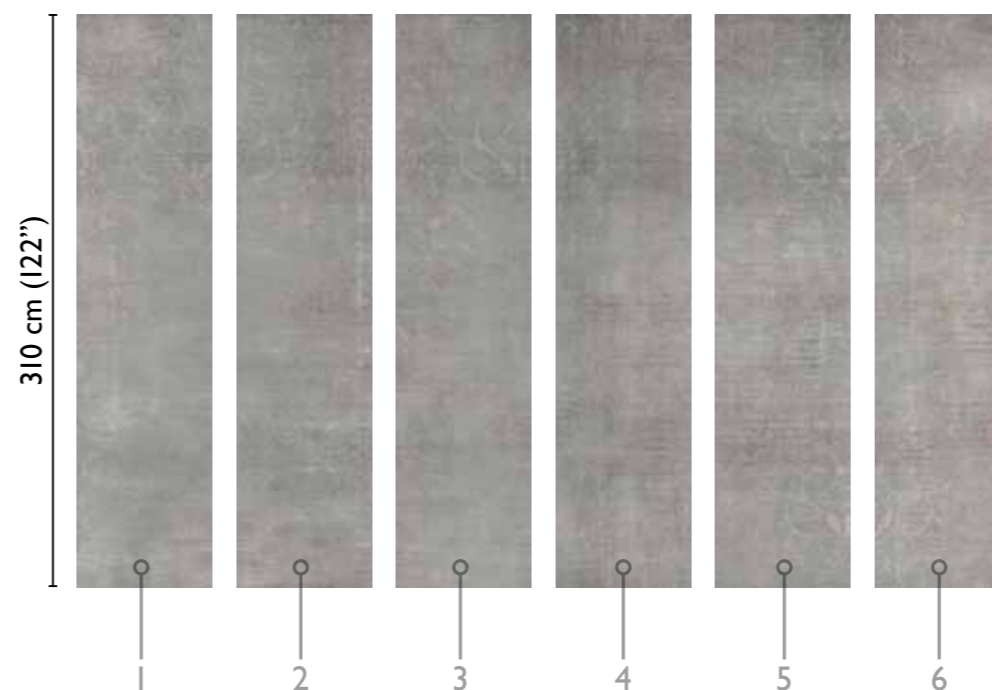

Plumier modules

total development

GREY 64068-I A

total development

GREY FONDO 64068-I B

alternative colour

white

64068-2 A / 64068-2 B

available modules

SET A

73 cm (28,7")

available modules

SET B

73 cm (28,7")

mud

64068-3 A / 64068-3 B

* Nota

la larghezza dei moduli (rotoli) cambia a seconda del tipo di supporto utilizzato.
In questi esempi il modulo è quello del supporto Natural.

* Notice

Please note that the width of the modules (rolls) may change on the basis of the support used.
In these examples the module used is the "Natural" one.