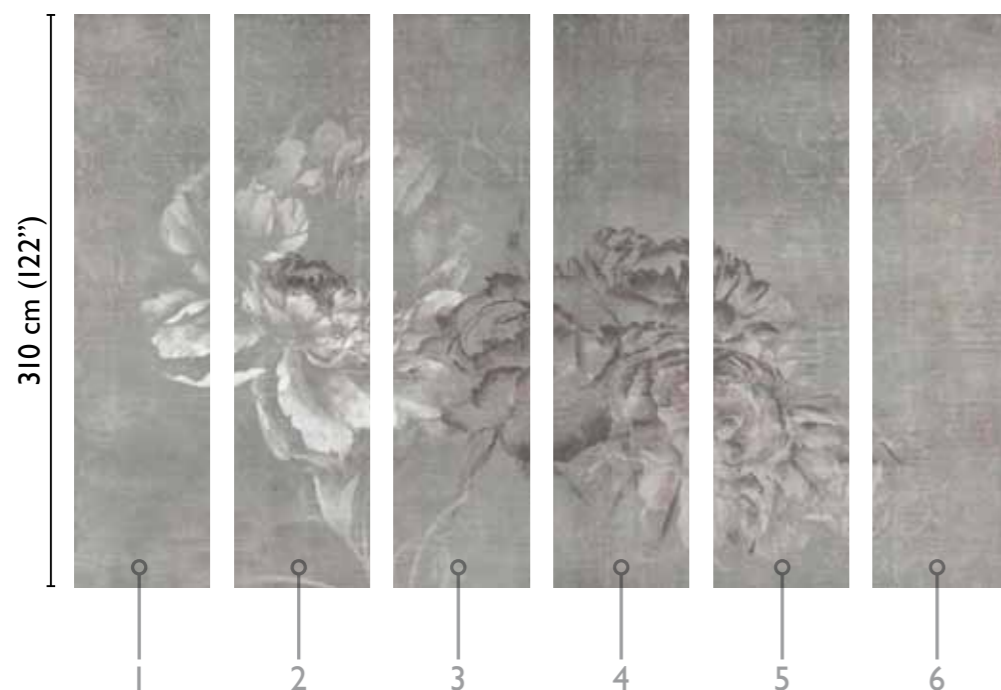

Plumier modules

total development

GREY 64068-I A

total development

GREY FONDO 64068-I B

alternative colour

white

64068-2 A / 64068-2 B

available modules

SET A

73 cm (28,7")

available modules

SET B

73 cm (28,7")

mud

64068-3 A / 64068-3 B