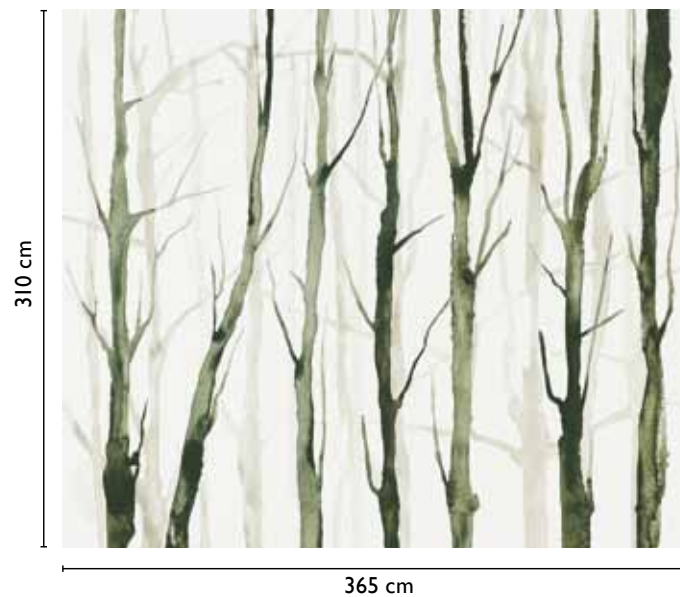

colore alternativo

vista da una
distanza di
circa un metro
e mezzo.

57589-2

light grey

Alberi Zen

sviluppo

VERDE 57589-1

moduli

NATURAL