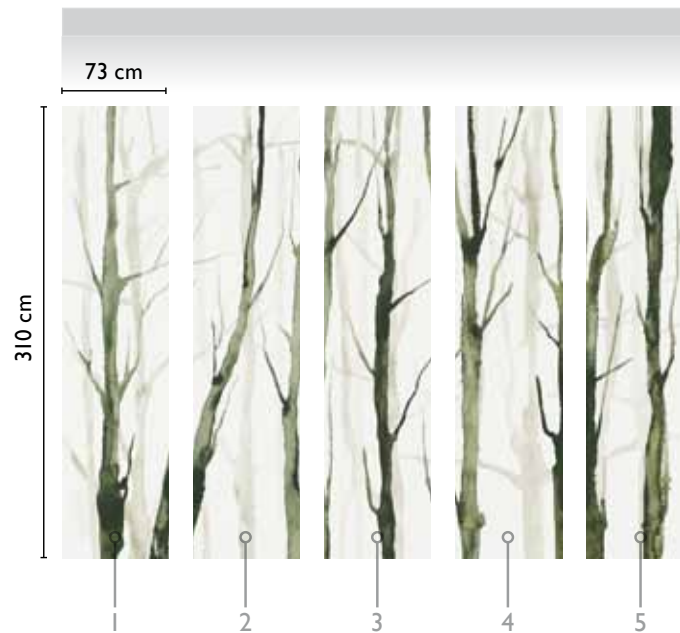

colore alternativo

vista da una
distanza di
circa un metro
e mezzo.

57589-2

light grey

Alberi Zen

sviluppo

VERDE 57589-1

moduli

NATURAL