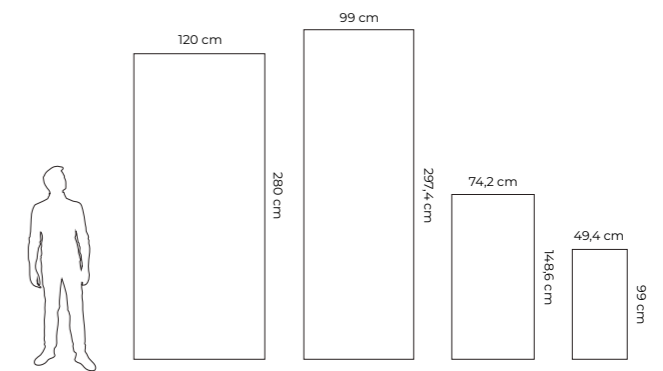

BZ060425-7 A
MATRIX BLUE

BZ060425-8 A
MATRIX BLUE

BZ060425-7 B
MATRIX BROWN

BZ060425-8 B
MATRIX BROWN

AVAILABLE SIZES

99x297,4 cm	74,2x148,6 cm	49,4x99 cm
40"x118"	30"x60"	20"x40"

Consigliato per finitura 3D • Recommended for 3D finish. • Recomendado para acabado 3D. • Empfohlen für 3D Oberflächen.