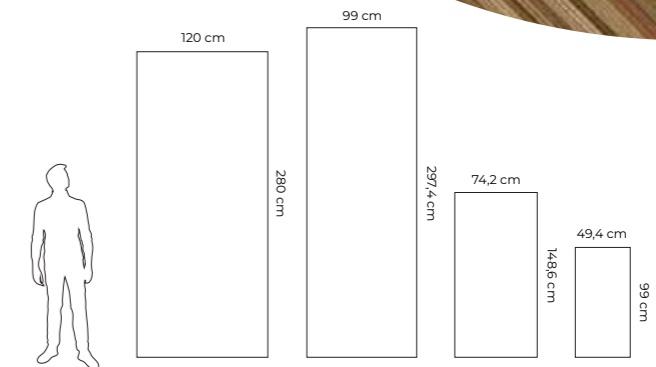

TANSU WOOD

ULTRALIGHT

BZ060394-1 A
CHERRY

BZ060394-1 B
NUT

BZ060394-1 C
MAHOGANY

BZ060394-1 D
OAK

AVAILABLE SIZES

120x280 cm	99x297,4 cm	74,2x148,6 cm	49,4x99 cm
48"x110"	40"x118"	30"x60"	20"x40"