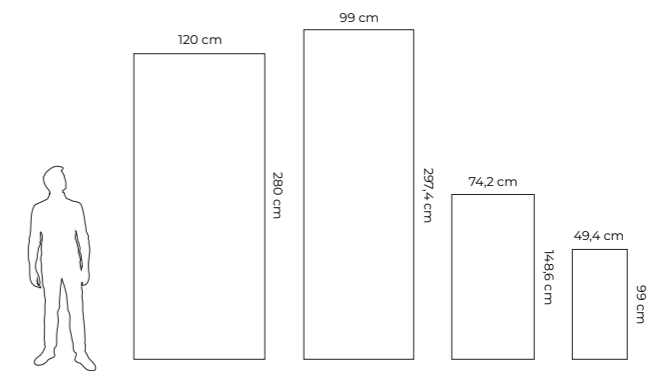

### AVAILABLE SIZES

120x280 cm	99x297,4 cm	74,2x148,6 cm	49,4x99 cm
48"x110"	40"x118"	30"x60"	20"x40"

Consigliato per finitura 3D • Recommended for 3D finish. • Recomendado para acabado 3D. • Empfohlen für 3D Oberflächen.