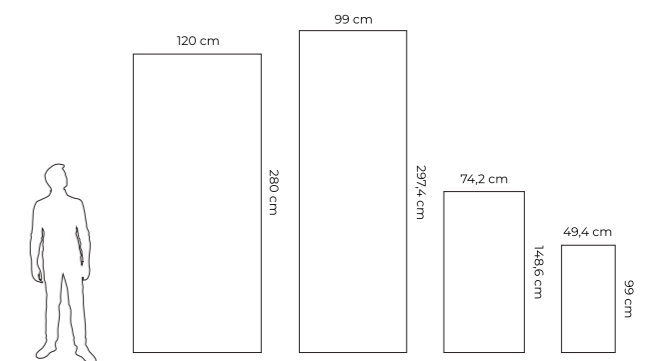

KENSINGTON

ULTRALIGHT

BZ060168-1

BZ060166-1 (Vintage Wall)

BZ060166-2 (Vintage Wall)

Consigliato per finitura 3D • Recommended for 3D finish. • Recomendado para acabado 3D. • Empfohlen für 3D Oberflächen.

I colori rappresentati in questo visual sono indicativi. La rappresentazione a video e il prodotto reale possono essere leggermente differenti.

Colors in this visual preview are only indicative. Rendering reproduction and real product could be slightly different.

Los colores reproducidos en esta presentación son orientativos. La representación en video y el producto real pueden presentar ligeras diferencias.