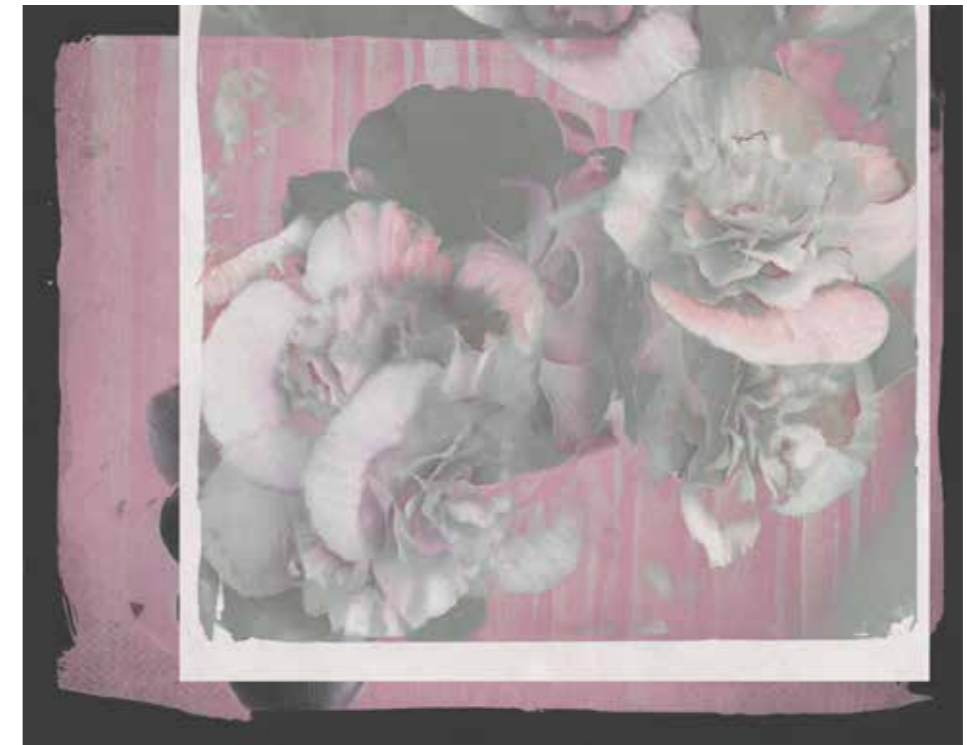

STUPORE

Notice. The size of this graphic is completely customizable, following the specific characteristics of your own project.

85684-1 (Orange)

85684-2 (Rose)

85684-3 (Grey)

Nota.
Le dimensioni di questa grafica sono totalmente adattabili e personalizzabili in base alle esigenze del tuo progetto.