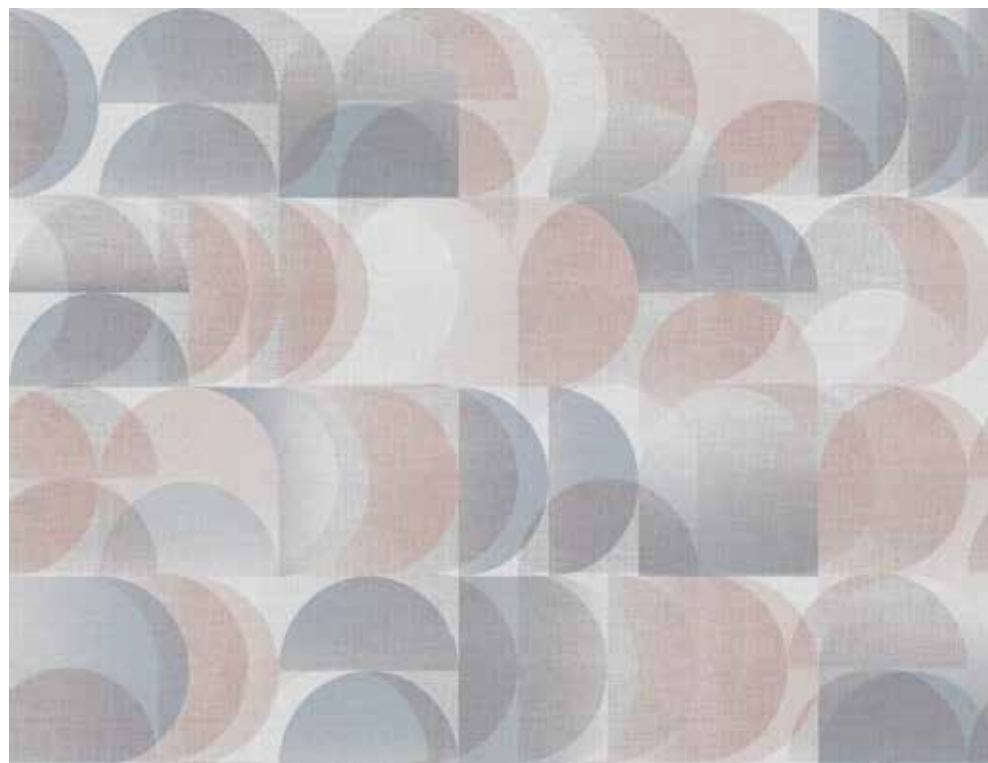

# DOMINO

**Notice.** The size of this graphic is completely customizable, following the specific characteristics of your own project.

84683-1 (Black)

84683-2 (Blue)

84683-3 (Pastel)

84683-4 (Light)

**Nota.**  
Le dimensioni di questa grafica sono totalmente adattabili e personalizzabili in base alle esigenze del tuo progetto.