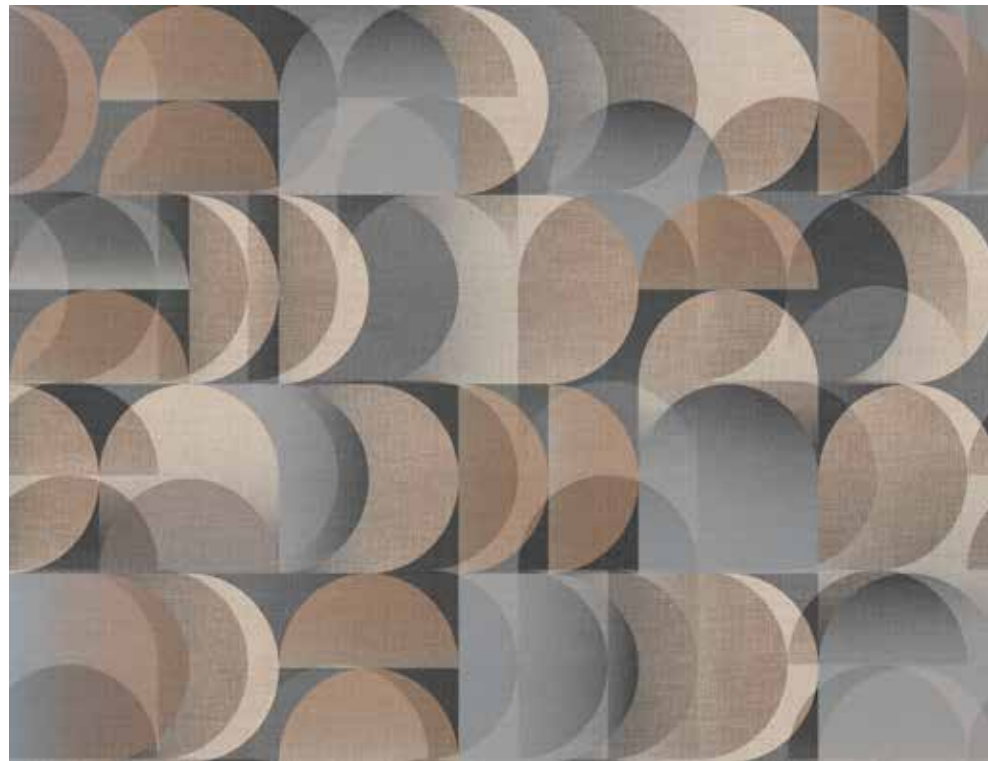

# DOMINO

**Notice.** The size of this graphic is completely customizable, following the specific characteristics of your own project.

84683-1 (Black)

84683-2 (Blue)

84683-3 (Pastel)

84683-4 (Light)

**Nota.**  
Le dimensioni di questa grafica sono totalmente adattabili e personalizzabili in base alle esigenze del tuo progetto.