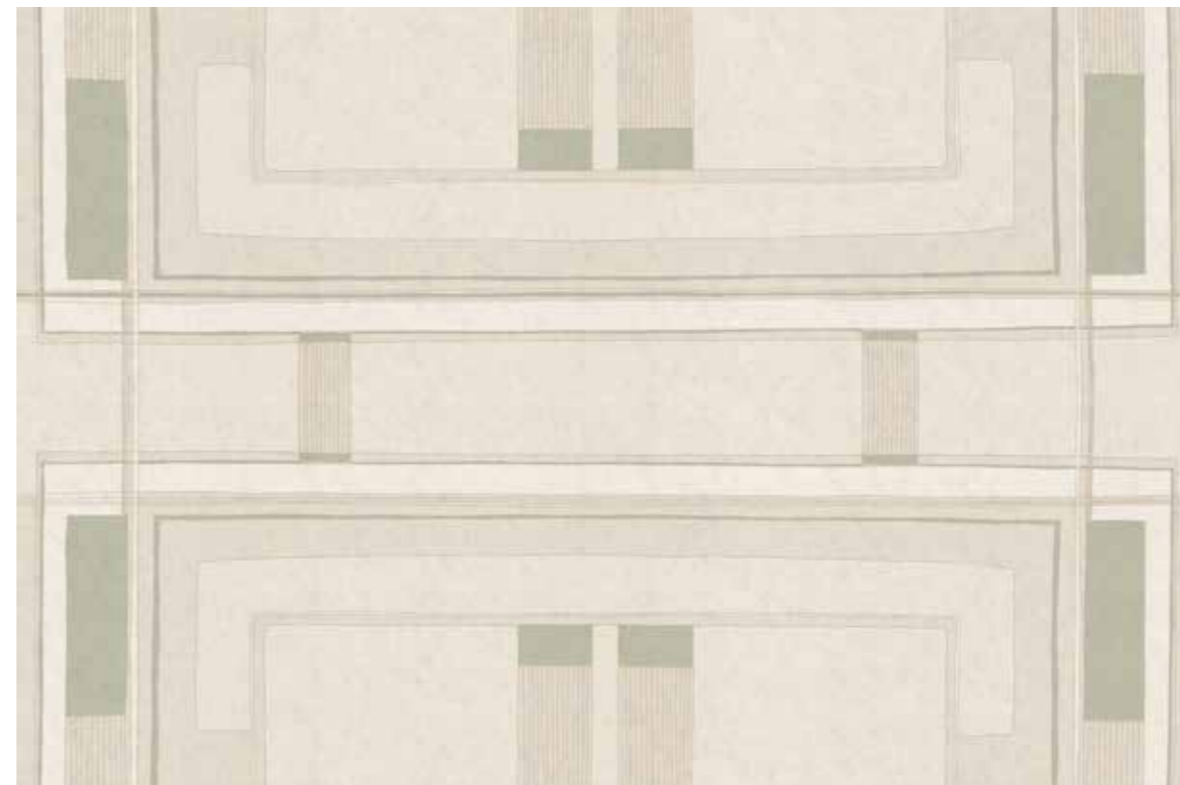

# ELLA

GEOMETRIC NOTES COLLECTION

# ELLA

**Notice.** The size of this graphic is completely customizable, following the specific characteristics of your own project.

82436-1 (Rust)

82436-2 (Sage)

82436-3 (Soft)

**Nota.**  
Le dimensioni di questa grafica sono totalmente adattabili e personalizzabili in base alle esigenze del tuo progetto.

**Nota.**  
Las dimensiones de este diseño se pueden completamente adaptar en función de las necesidades de tu proyecto.