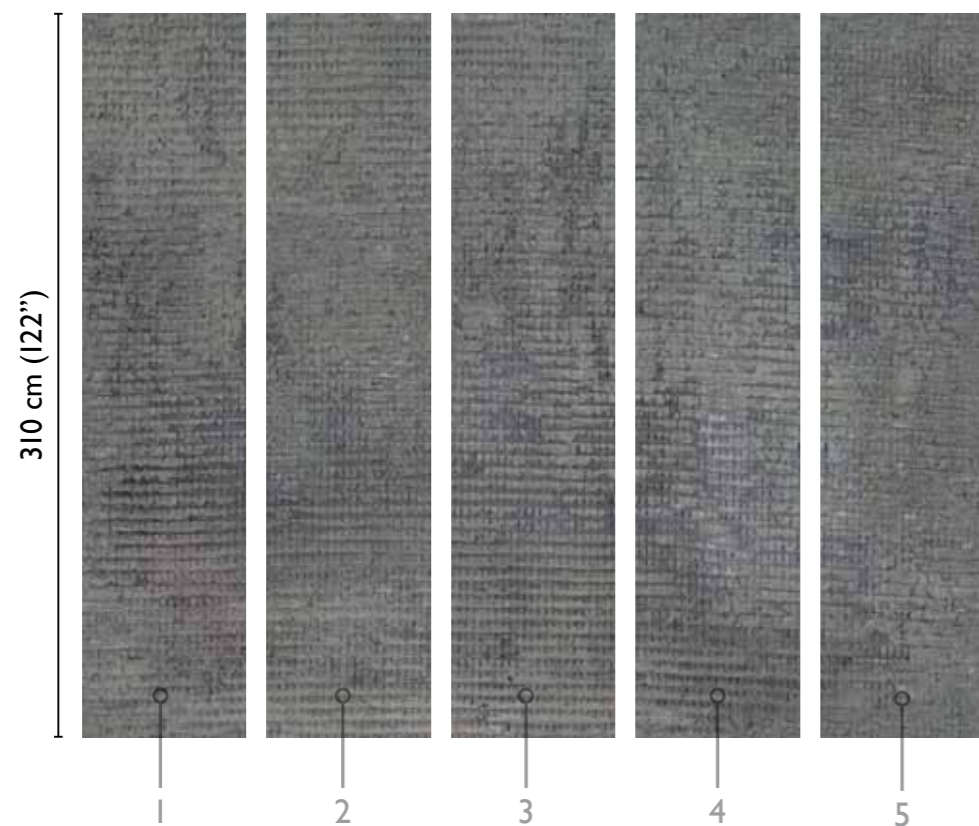

70123-1

total dvlp.

Cemento Velluto: Yankee

available standard modules

surface's detail

* Nota
la larghezza dei moduli (rotoli) cambia a seconda del tipo di supporto utilizzato.
In questi esempi il modulo è quello del supporto Fabric.

* Notice
Please note that the width of the modules (rolls) may change on the basis of the support used.
In these examples the module used is the "Fabric" one.