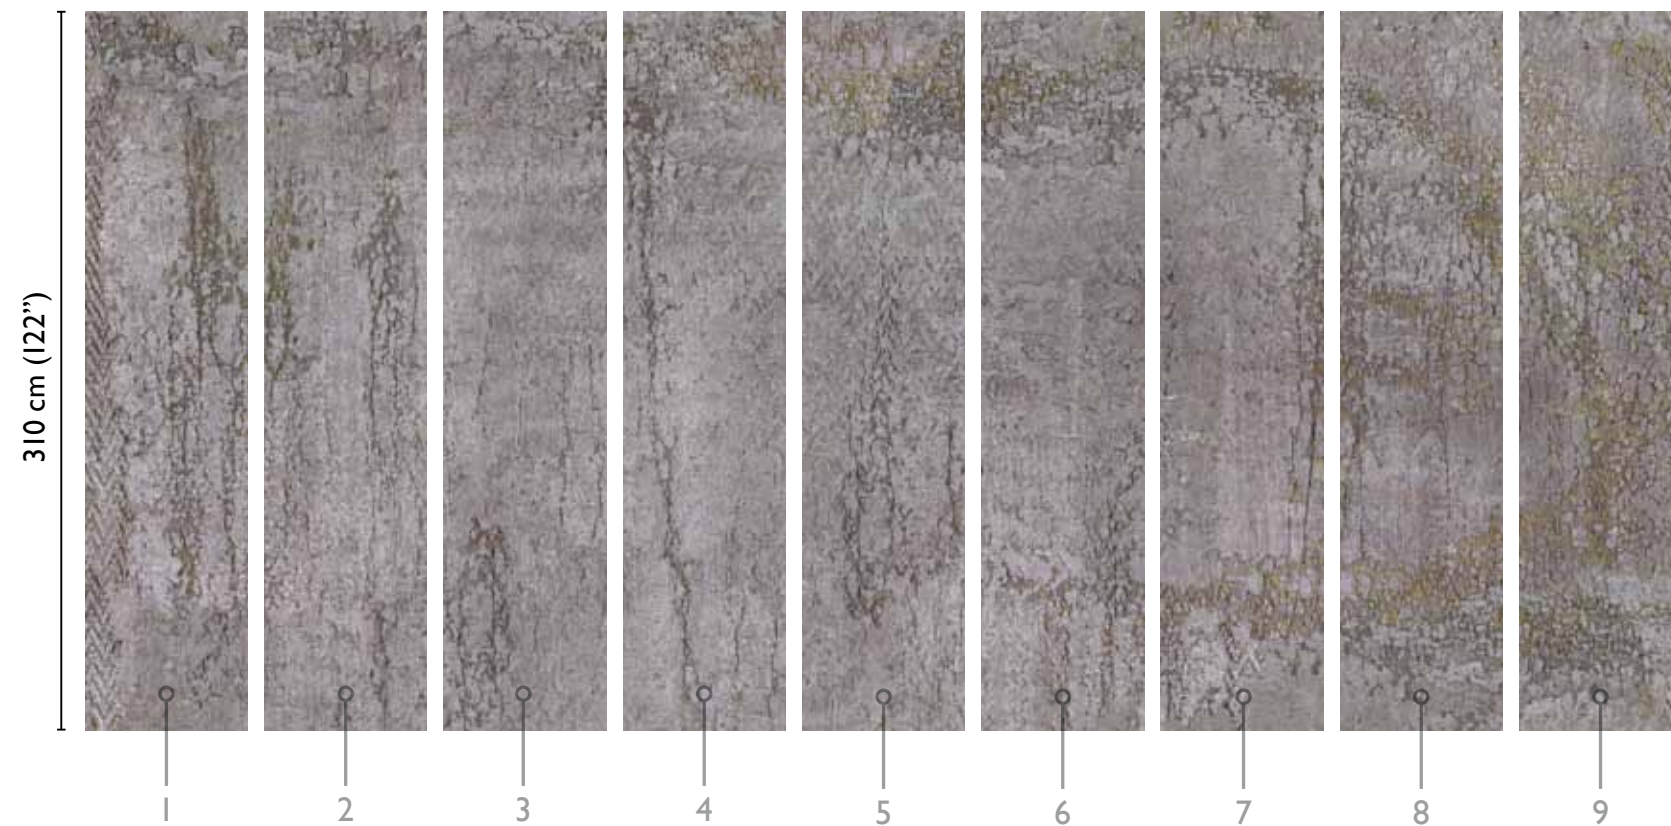

total dvlp.

70124-1

# Cemento Velluto: Soho

available standard modules

surface's detail

\* Nota  
la larghezza dei moduli (rotoli) cambia a seconda del tipo di supporto utilizzato.  
In questi esempi il modulo è quello del supporto Fabric.

\* Notice  
Please note that the width of the modules (rolls) may change on the basis of the support used.  
In these examples the module used is the "Fabric" one.