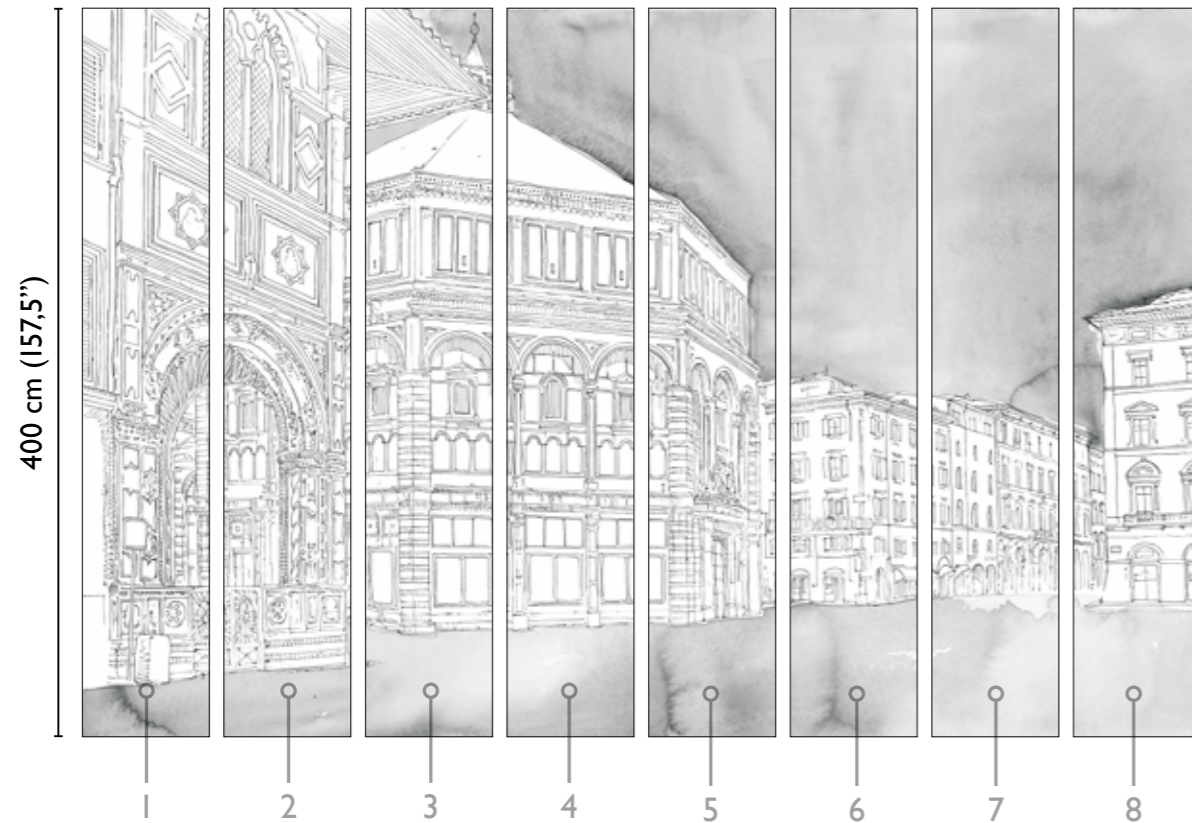

total dvlp.

69192-1

available standard modules

70 cm (27.5 inches)

Marco Fontana: Poeti e Cavalieri

* Nota
la larghezza dei moduli (rotoli) cambia a seconda del tipo di supporto utilizzato.
In questi esempi il modulo è quello del supporto Fabric.

* Notice
Please note that the width of the modules (rolls) may change on the basis of the support used.
In these examples the module used is the "Fabric" one.