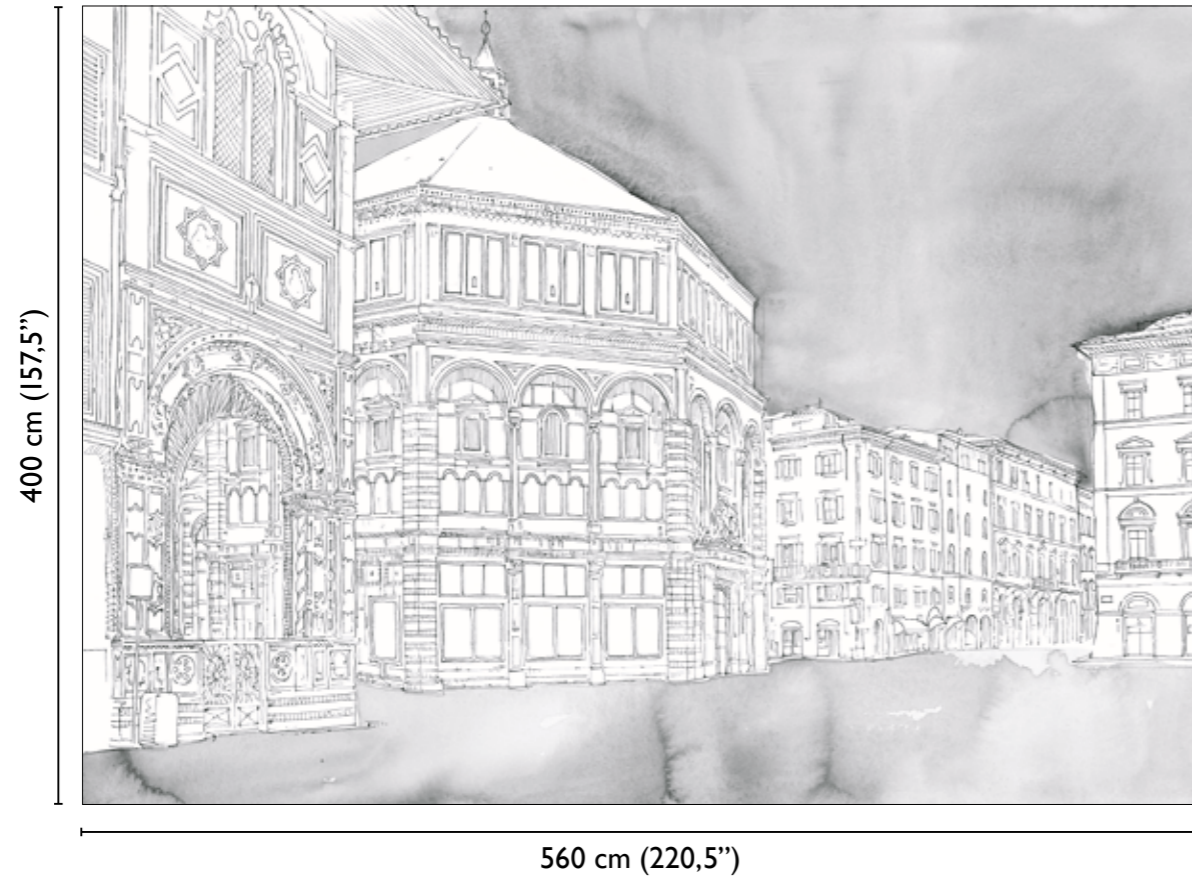

total dvlp.

69192-1

available standard modules

70 cm (27.5 inches)

Marco Fontana: Poeti e Cavalieri

* Nota
la larghezza dei moduli (rotoli) cambia a seconda del tipo di supporto utilizzato.
In questi esempi il modulo è quello del supporto Fabric.

* Notice
Please note that the width of the modules (rolls) may change on the basis of the support used.
In these examples the module used is the "Fabric" one.