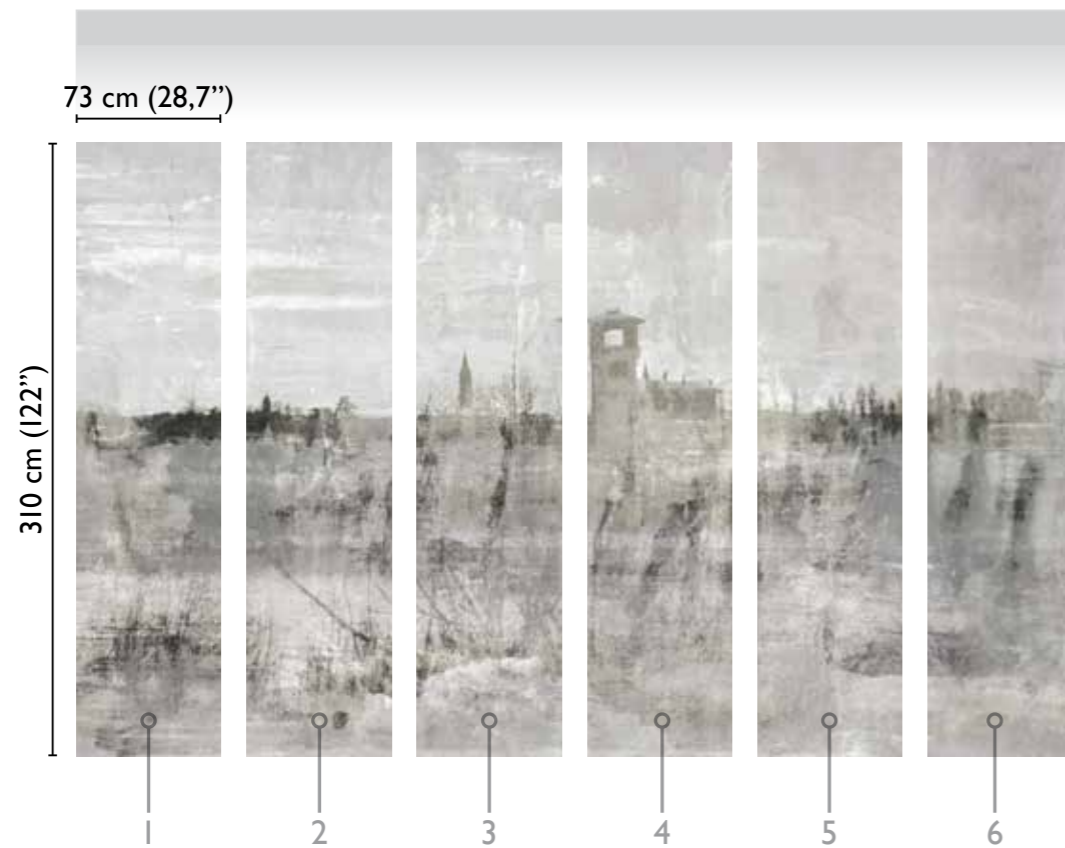

Giulia Ori: Va Pensiero

total development

LIGHT 70064-1

available modules

alternative colour

strong 70064-2

* Nota
la larghezza dei moduli (rotoli) cambia a seconda del tipo di supporto utilizzato.
In questi esempi il modulo è quello del supporto Natural.

* Notice
Please note that the width of the modules (rolls) may change on the basis of the support used.
In these examples the module used is the "Natural" one.