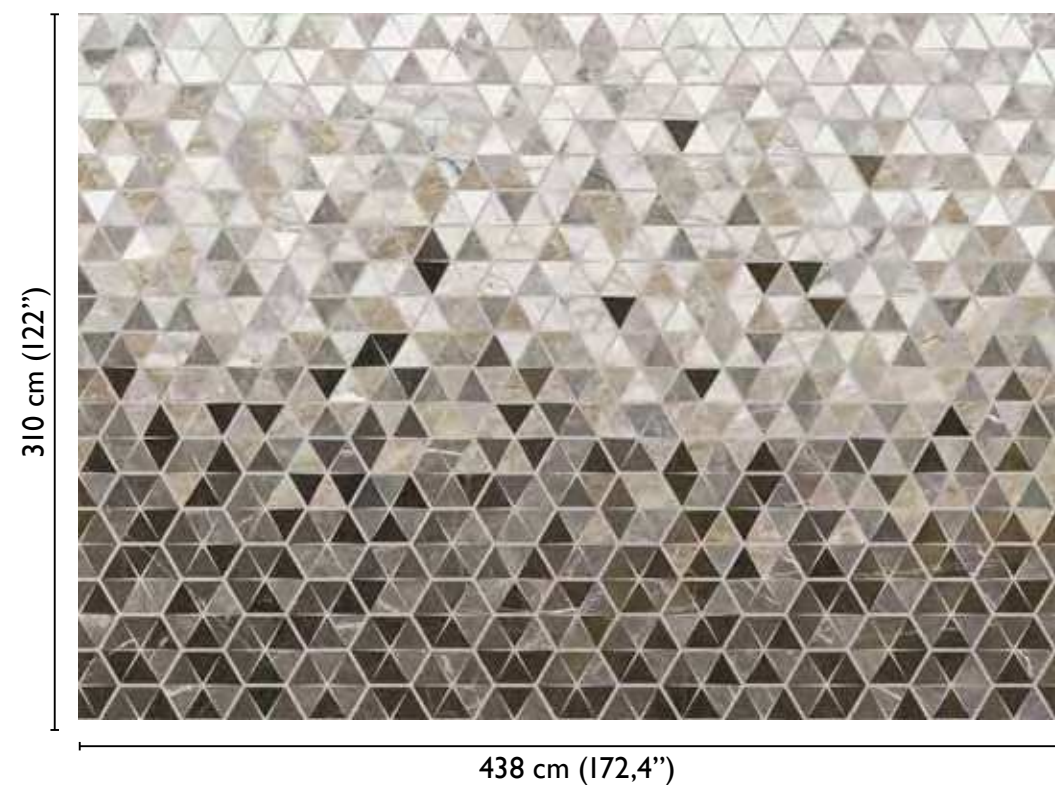

Triables modules

total development

BROWN 65183-1

available modules

alternative colour

honey 65183-3

* Nota
la larghezza dei moduli (rotoli) cambia a seconda del tipo di supporto utilizzato.
In questi esempi il modulo è quello del supporto Natural.

* Notice
Please note that the width of the modules (rolls) may change on the basis of the support used.
In these examples the module used is the "Natural" one.