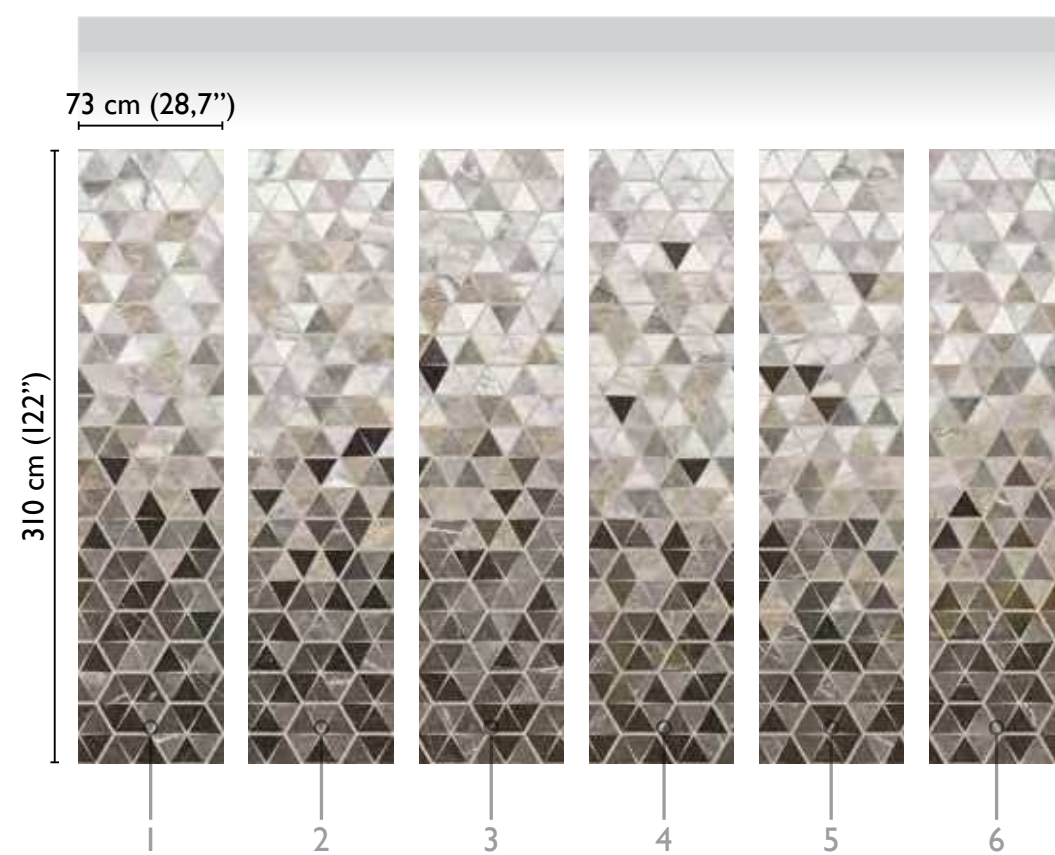

Triables modules

total development

BROWN 65183-1

available modules

alternative colour

honey 65183-3

* Nota
la larghezza dei moduli (rotoli) cambia a seconda del tipo di supporto utilizzato.
In questi esempi il modulo è quello del supporto Natural.

* Notice
Please note that the width of the modules (rolls) may change on the basis of the support used.
In these examples the module used is the "Natural" one.