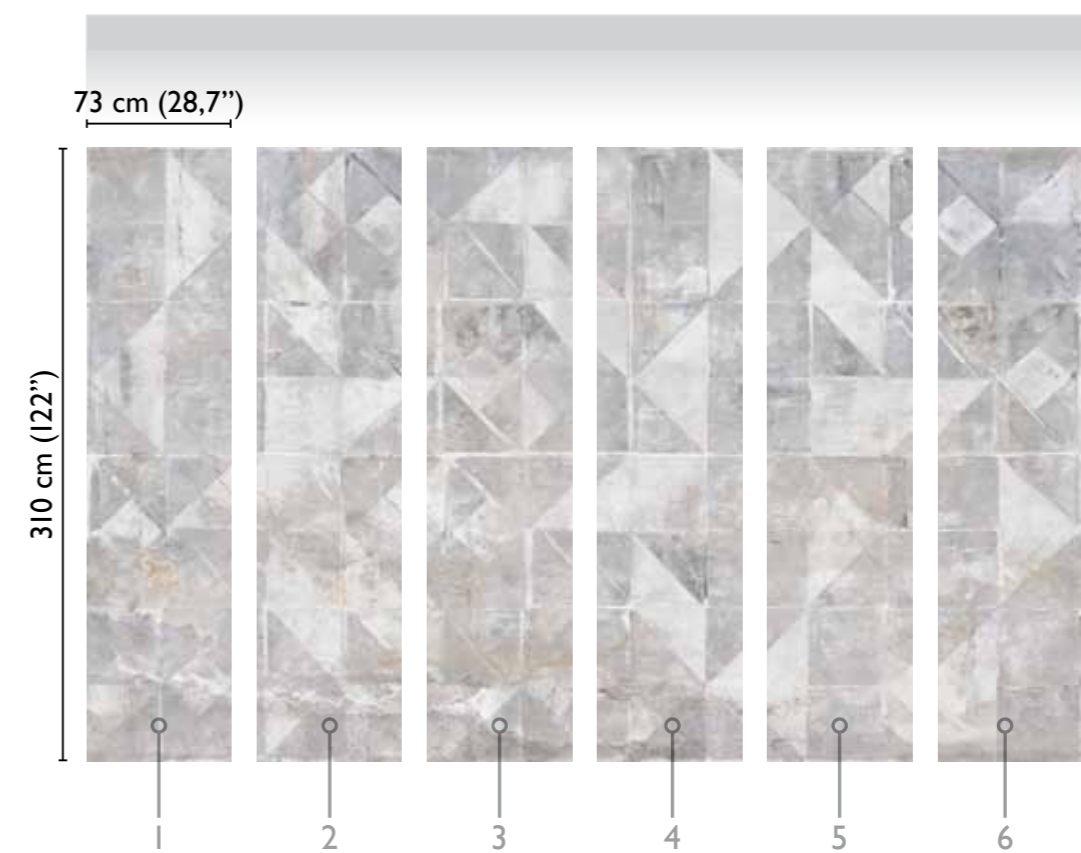

Tintagel modules

total development

66954-I GREY

available modules

* Nota
la larghezza dei moduli (rotoli) cambia a seconda del tipo di supporto utilizzato.
In questi esempi il modulo è quello del supporto Natural.

* Notice
Please note that the width of the modules (rolls) may change on the basis of the support used.
In these examples the module used is the "Natural" one.