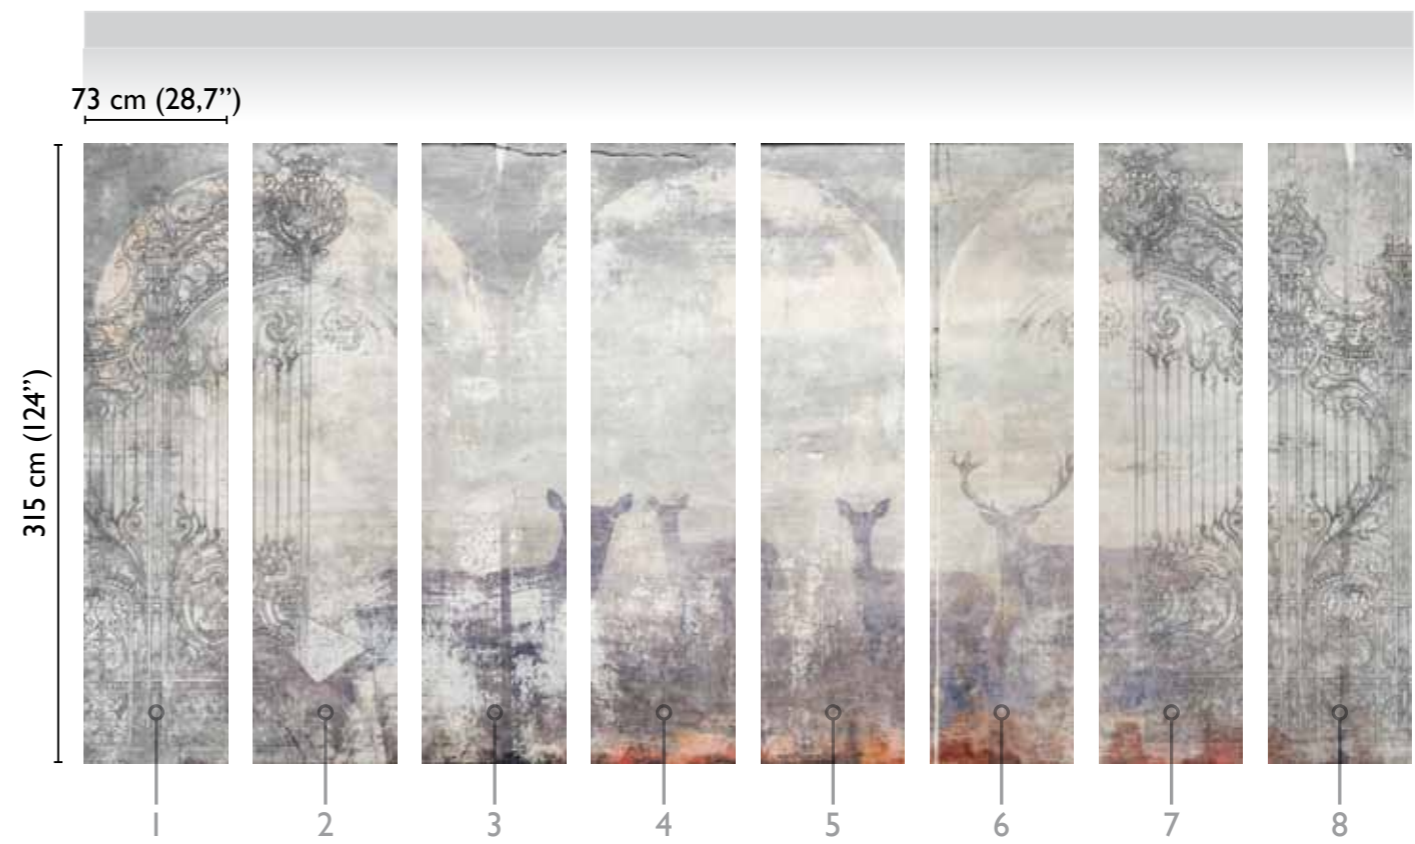

# The Sisters: Sherwood

total development

67728-I

available modules

\* Nota  
la larghezza dei moduli (rotoli) cambia a seconda del tipo di supporto utilizzato.  
In questi esempi il modulo è quello del supporto Natural.

\* Notice  
Please note that the width of the modules (rolls) may change on the basis of the support used.  
In these examples the module used is the "Natural" one.