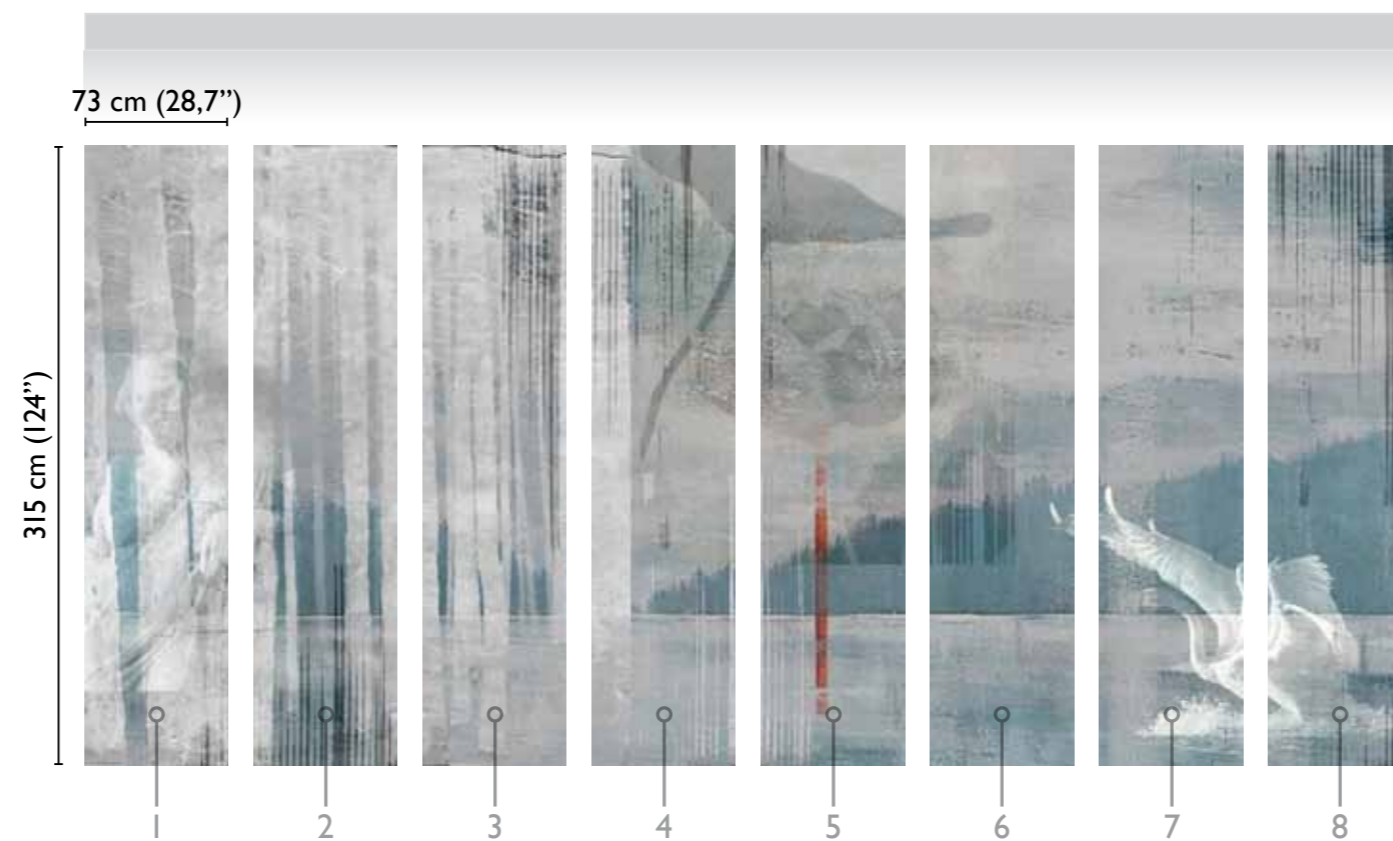

The Sisters: Diomedede

total development

67725-1

available modules

* Nota
la larghezza dei moduli (rotoli) cambia a seconda del tipo di supporto utilizzato.
In questi esempi il modulo è quello del supporto Natural.

* Notice
Please note that the width of the modules (rolls) may change on the basis of the support used.
In these examples the module used is the "Natural" one.