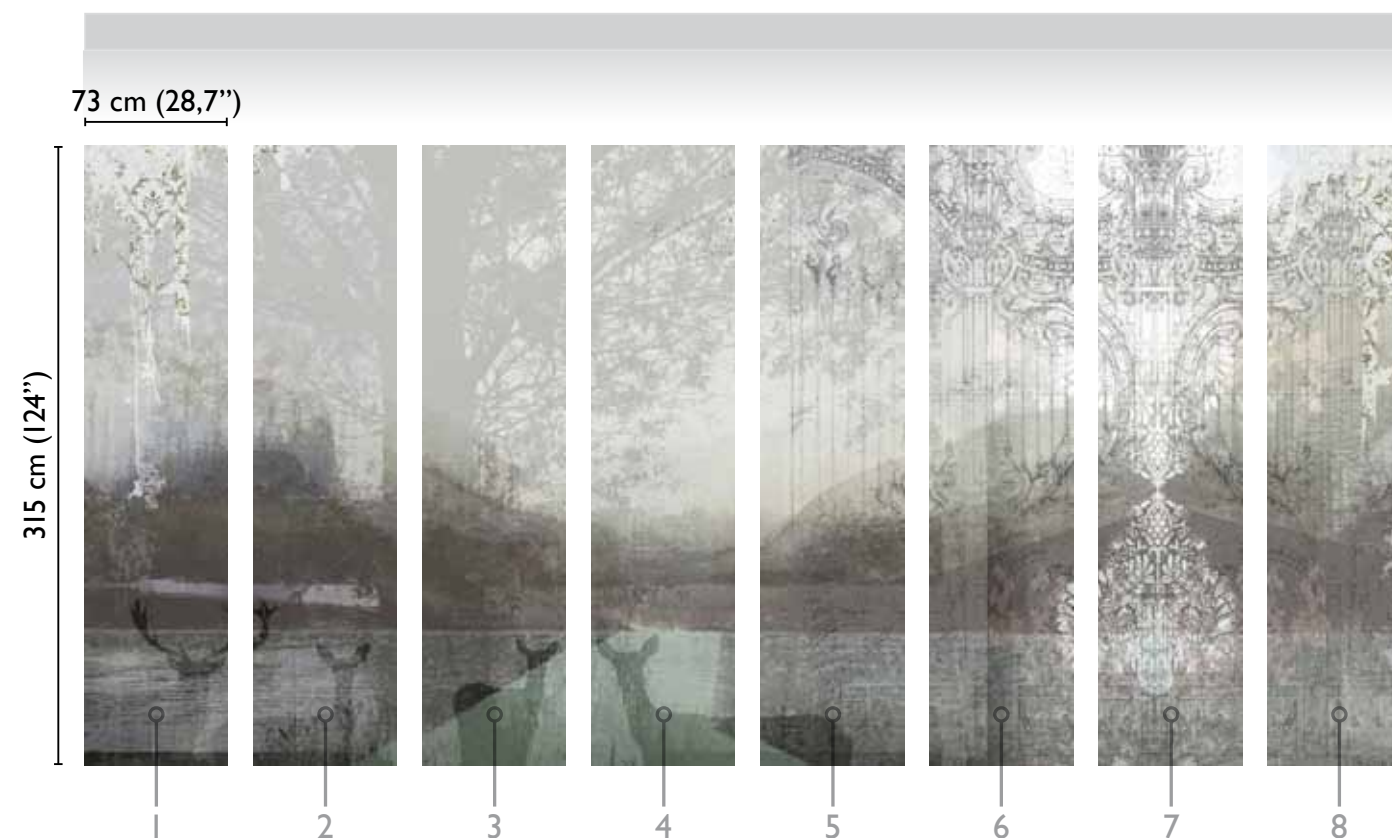

The Sisters: David

total development

67729-1

available modules

* Nota
la larghezza dei moduli (rotoli) cambia a seconda del tipo di supporto utilizzato.
In questi esempi il modulo è quello del supporto Natural.

* Notice
Please note that the width of the modules (rolls) may change on the basis of the support used.
In these examples the module used is the "Natural" one.