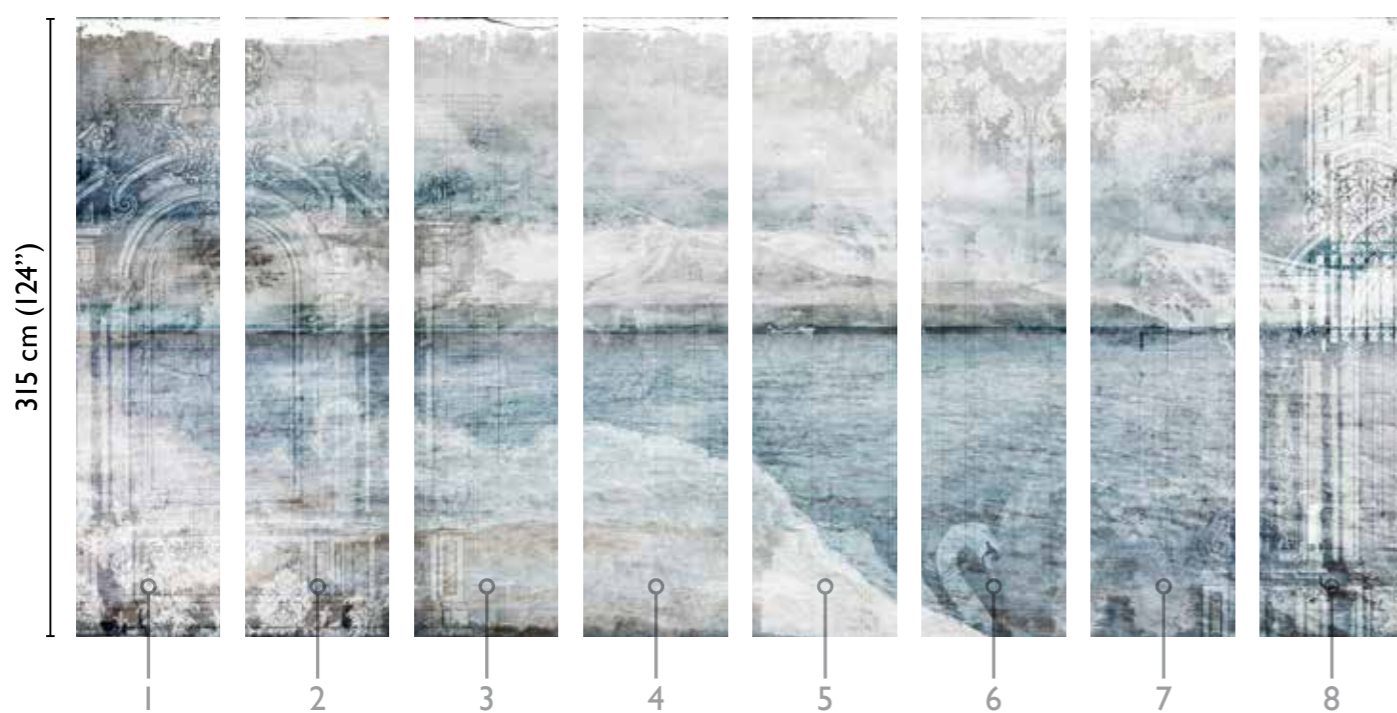

MAD: Swan

total development

71119-1

available modules

73 cm (28,7")

* Nota
la larghezza dei moduli (rotoli) cambia a seconda del tipo di supporto utilizzato.
In questi esempi il modulo è quello del supporto Natural.

* Notice
Please note that the width of the modules (rolls) may change on the basis of the support used.
In these examples the module used is the "Natural" one.