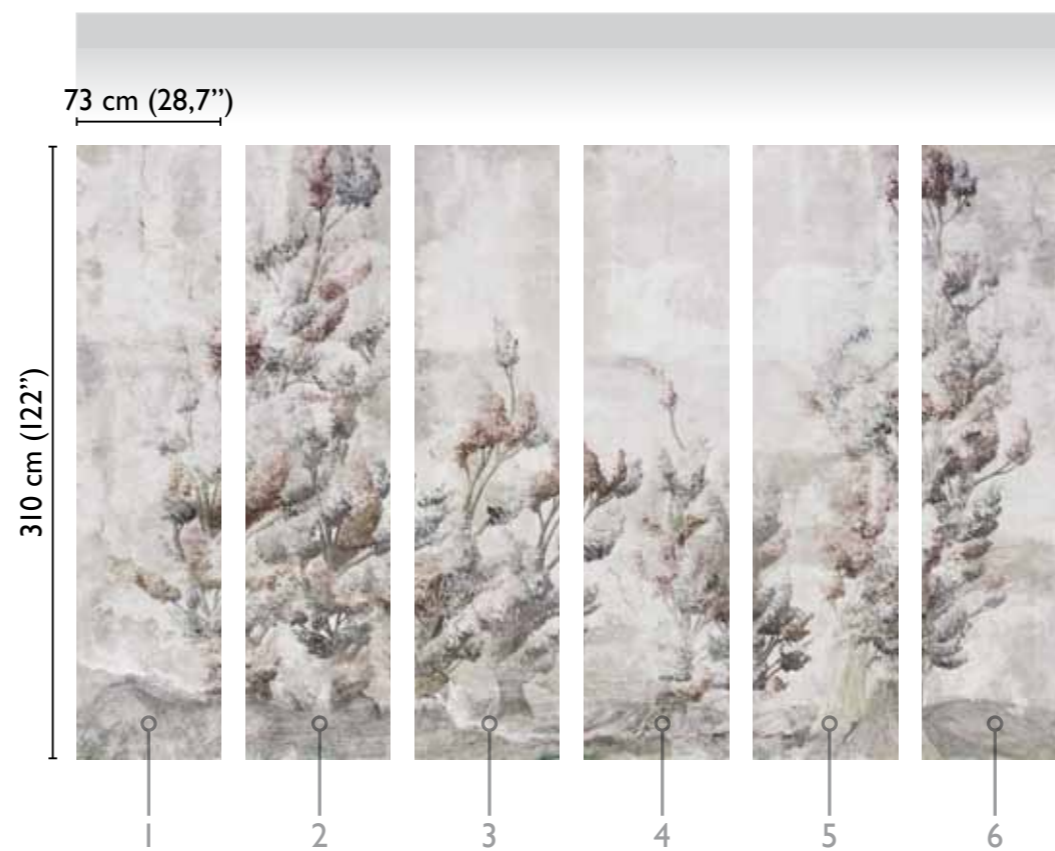

# Somerset modules

total development

66953-1 AUTOMNE

available modules

alternative colour

hiver 66953-2

\* Nota  
la larghezza dei moduli (rotoli) cambia a seconda del tipo di supporto utilizzato.  
In questi esempi il modulo è quello del supporto Natural.

\* Notice  
Please note that the width of the modules (rolls) may change on the basis of the support used.  
In these examples the module used is the "Natural" one.