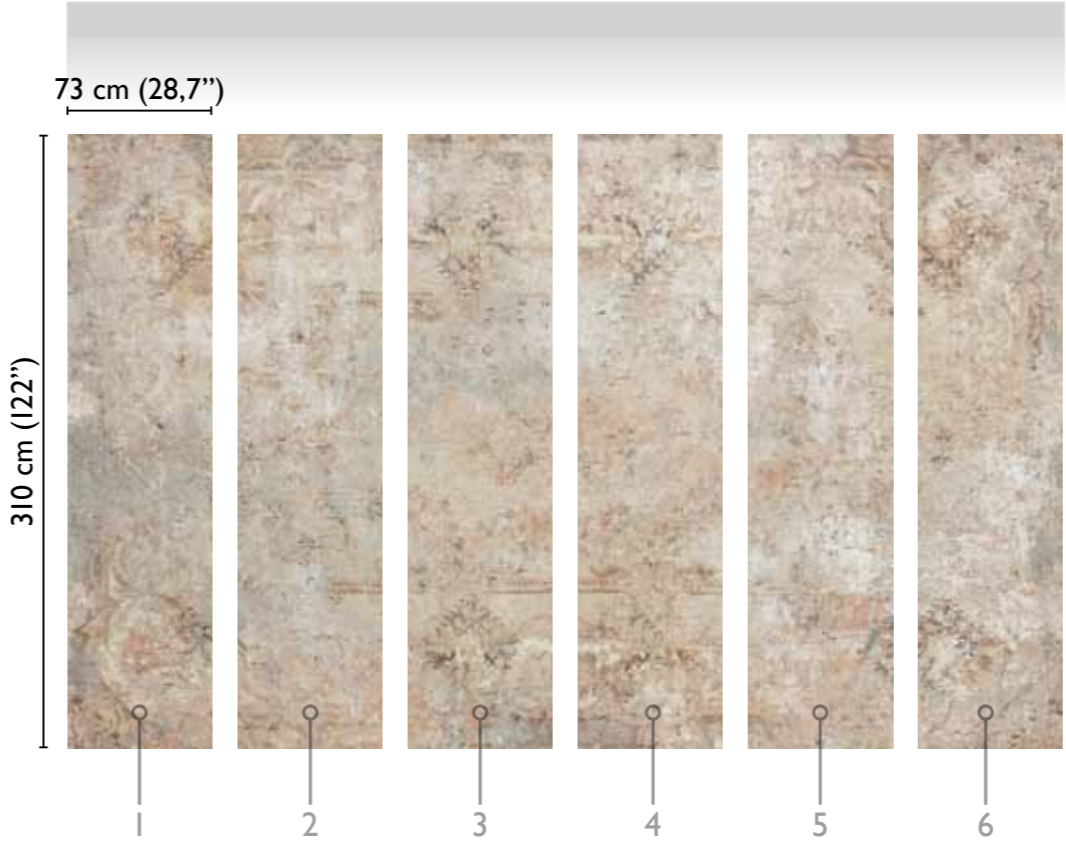

Sinbad modules

total development

BEIGE 67292-2

available modules

alternative colour

grey 67292-4

violet 67292-3

original 67292-1

* Nota
la larghezza dei moduli (rotoli) cambia a seconda del tipo di supporto utilizzato.
In questi esempi il modulo è quello del supporto Natural.

* Notice
Please note that the width of the modules (rolls) may change on the basis of the support used.
In these examples the module used is the "Natural" one.