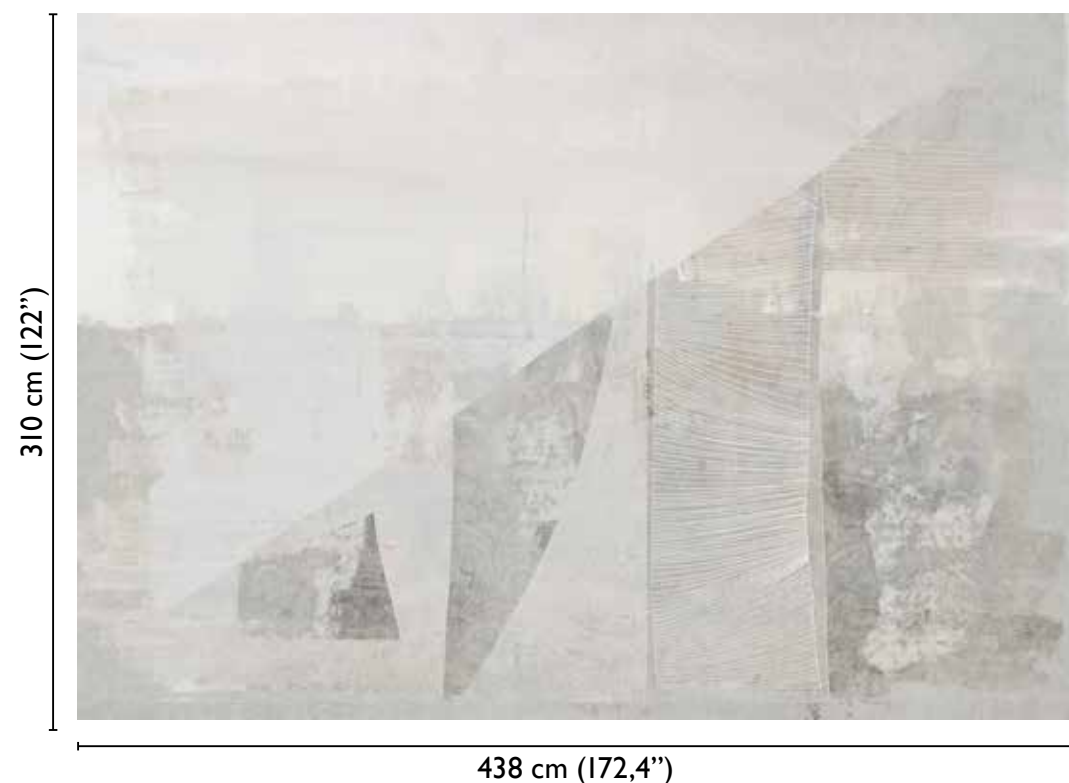

total development

70458-1

available modules

438 cm (172,4")

73 cm (28,7")

Giulia Ori: Simphonia

* Nota

la larghezza dei moduli (rotoli) cambia a seconda del tipo di supporto utilizzato.
In questi esempi il modulo è quello del supporto Natural.

* Notice

Please note that the width of the modules (rolls) may change on the basis of the support used.
In these examples the module used is the "Natural" one.