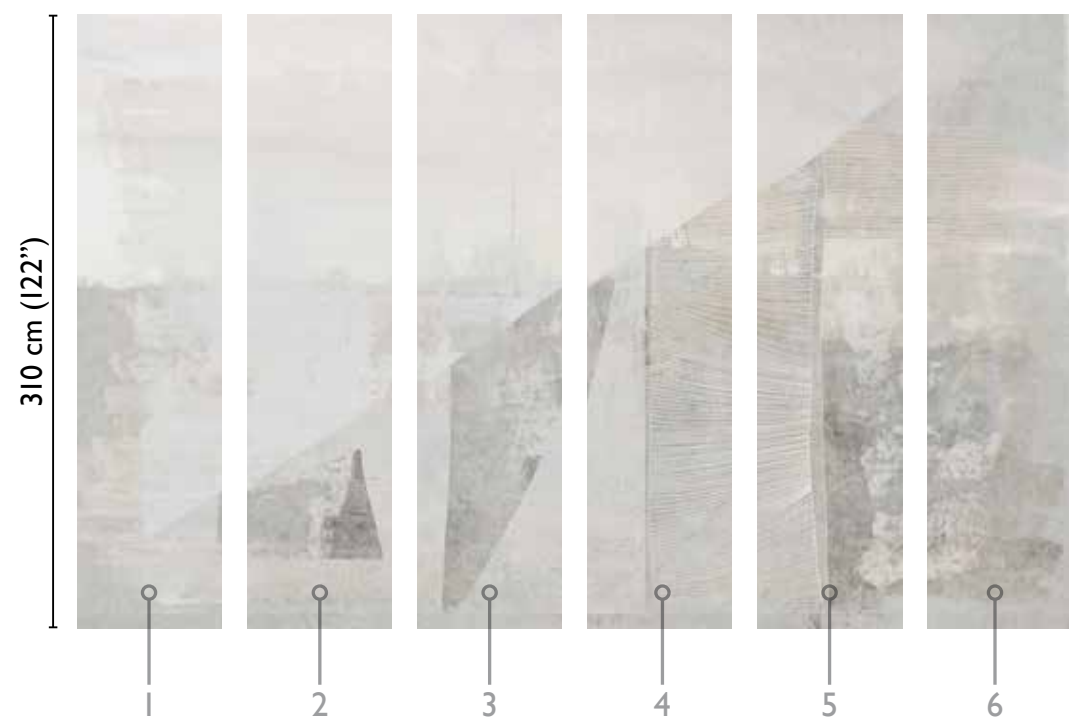

total development

70458-1

available modules

438 cm (172,4")

73 cm (28,7")

Giulia Ori: Simphonia

* Nota

la larghezza dei moduli (rotoli) cambia a seconda del tipo di supporto utilizzato.
In questi esempi il modulo è quello del supporto Natural.

* Notice

Please note that the width of the modules (rolls) may change on the basis of the support used.
In these examples the module used is the "Natural" one.