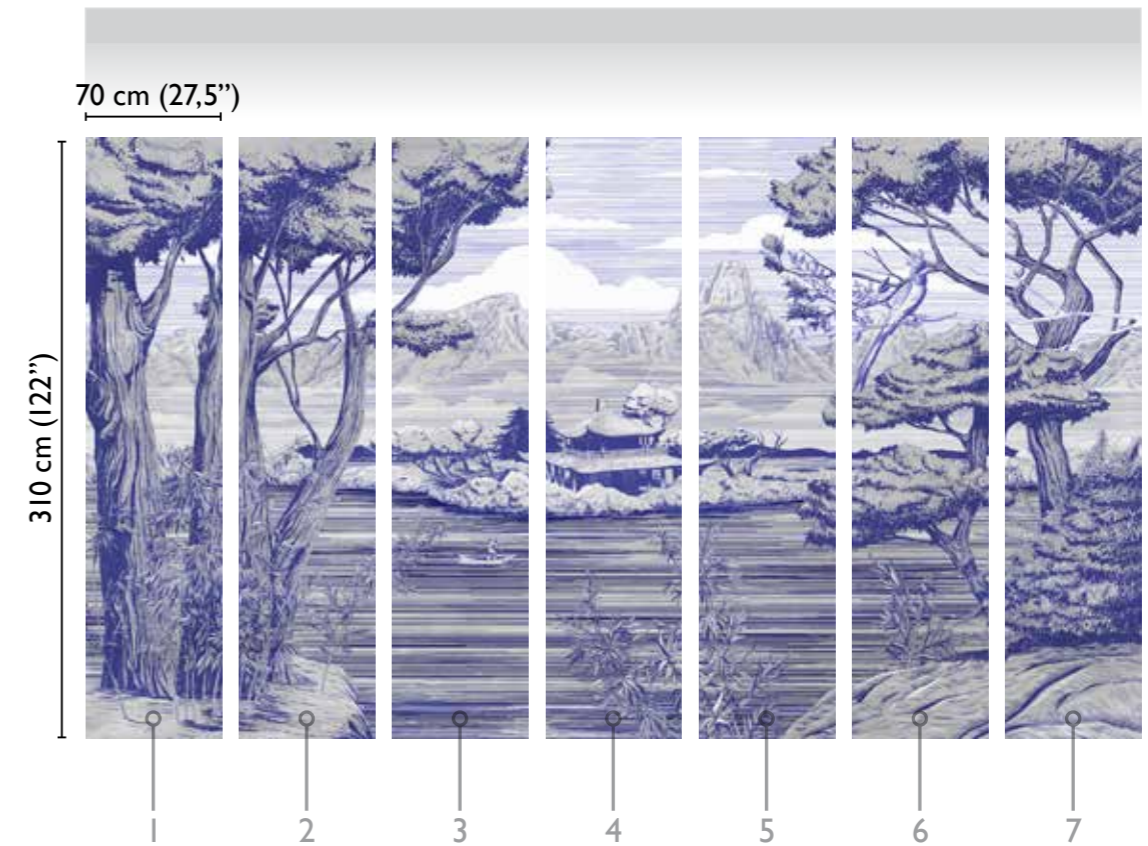

# Sho

total development

BLUE 70849-1

available modules

colours

blue 70849-1

coal 70849-2

black & white 70849-3

\* Nota

la larghezza dei moduli (rotoli) cambia a seconda del tipo di supporto utilizzato. In questi esempi il modulo è quello del supporto Fabric.

\* Notice

Please note that the width of the modules (rolls) may change on the basis of the support used. In these examples the module used is the "Fabric" one.