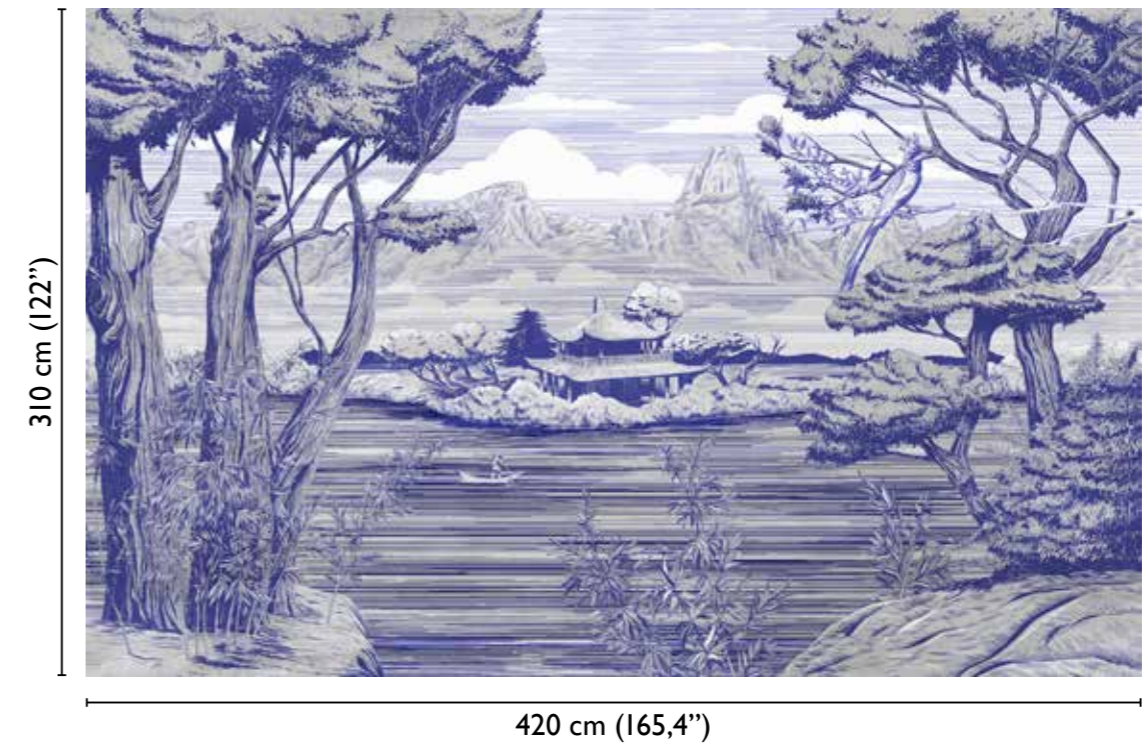

# Sho

total development

BLUE 70849-1

available modules

colours

blue 70849-1

coal 70849-2

black & white 70849-3