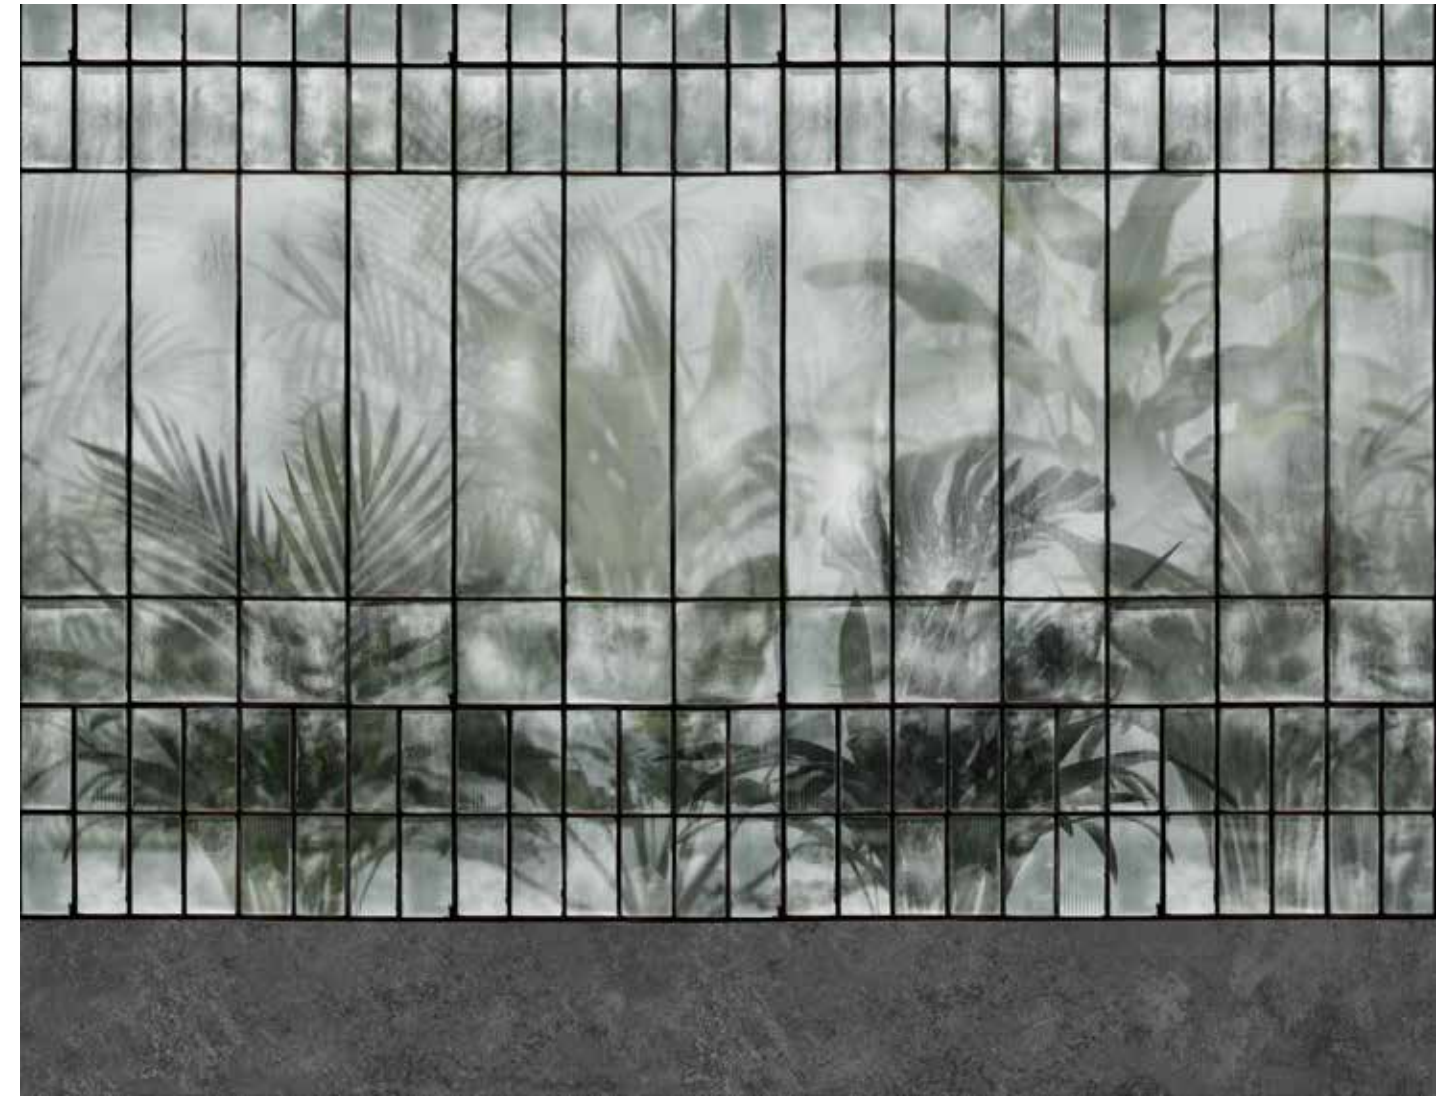

# SERRA

**Notice.** The size of this graphic is completely customizable, following the specific characteristics of your own project.

80212-1 (Tropical)

80212-2 (Grey)

**Nota.**  
Le dimensioni di questa grafica sono totalmente adattabili e personalizzabili in base alle esigenze del tuo progetto.

**Nota.**  
Las dimensiones de este diseño se pueden completamente adaptar en función de las necesidades de tu proyecto.