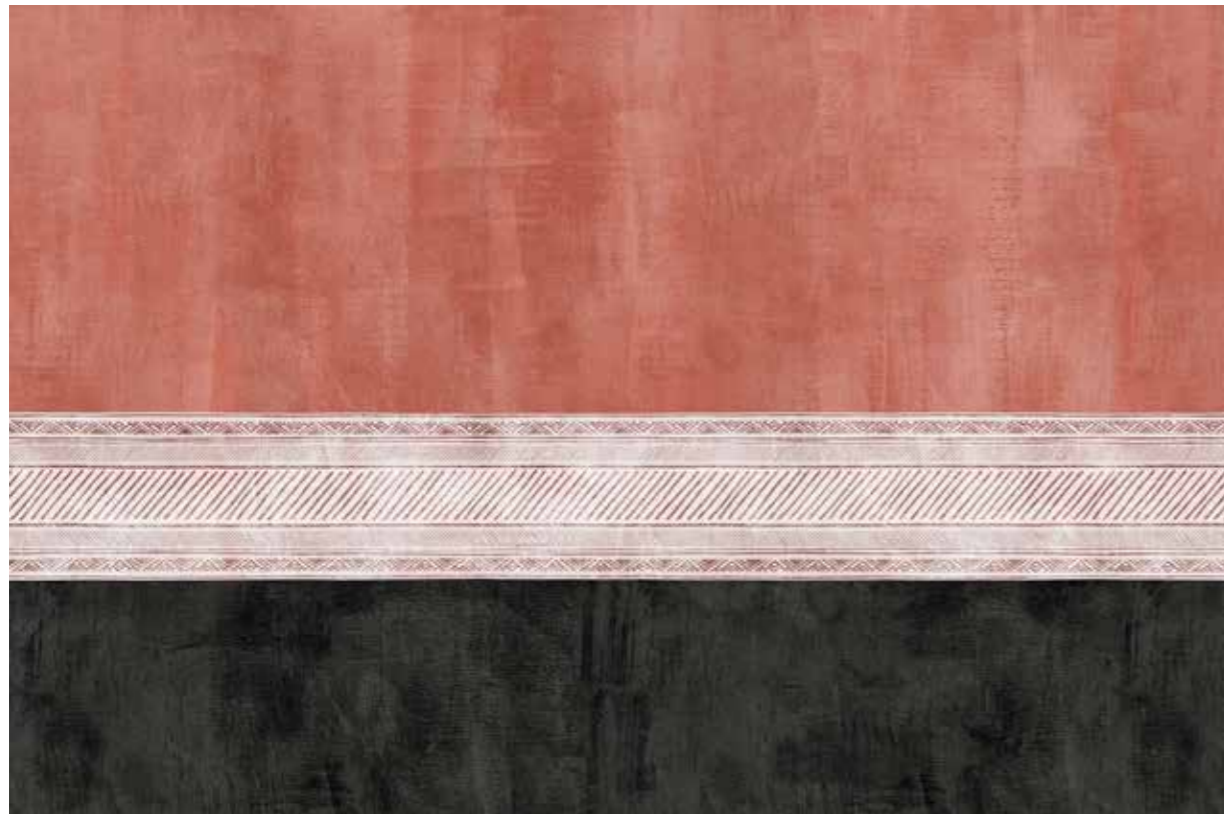

ROHE

Notice. The size of this graphic is completely customizable, following the specific characteristics of your own project.

79113-1 (Red)

79113-2 (Mohogany)

79113-3 (Ivory)

79113-4 (Avio)

Nota.
Le dimensioni di questa grafica sono totalmente adattabili e personalizzabili in base alle esigenze del tuo progetto.