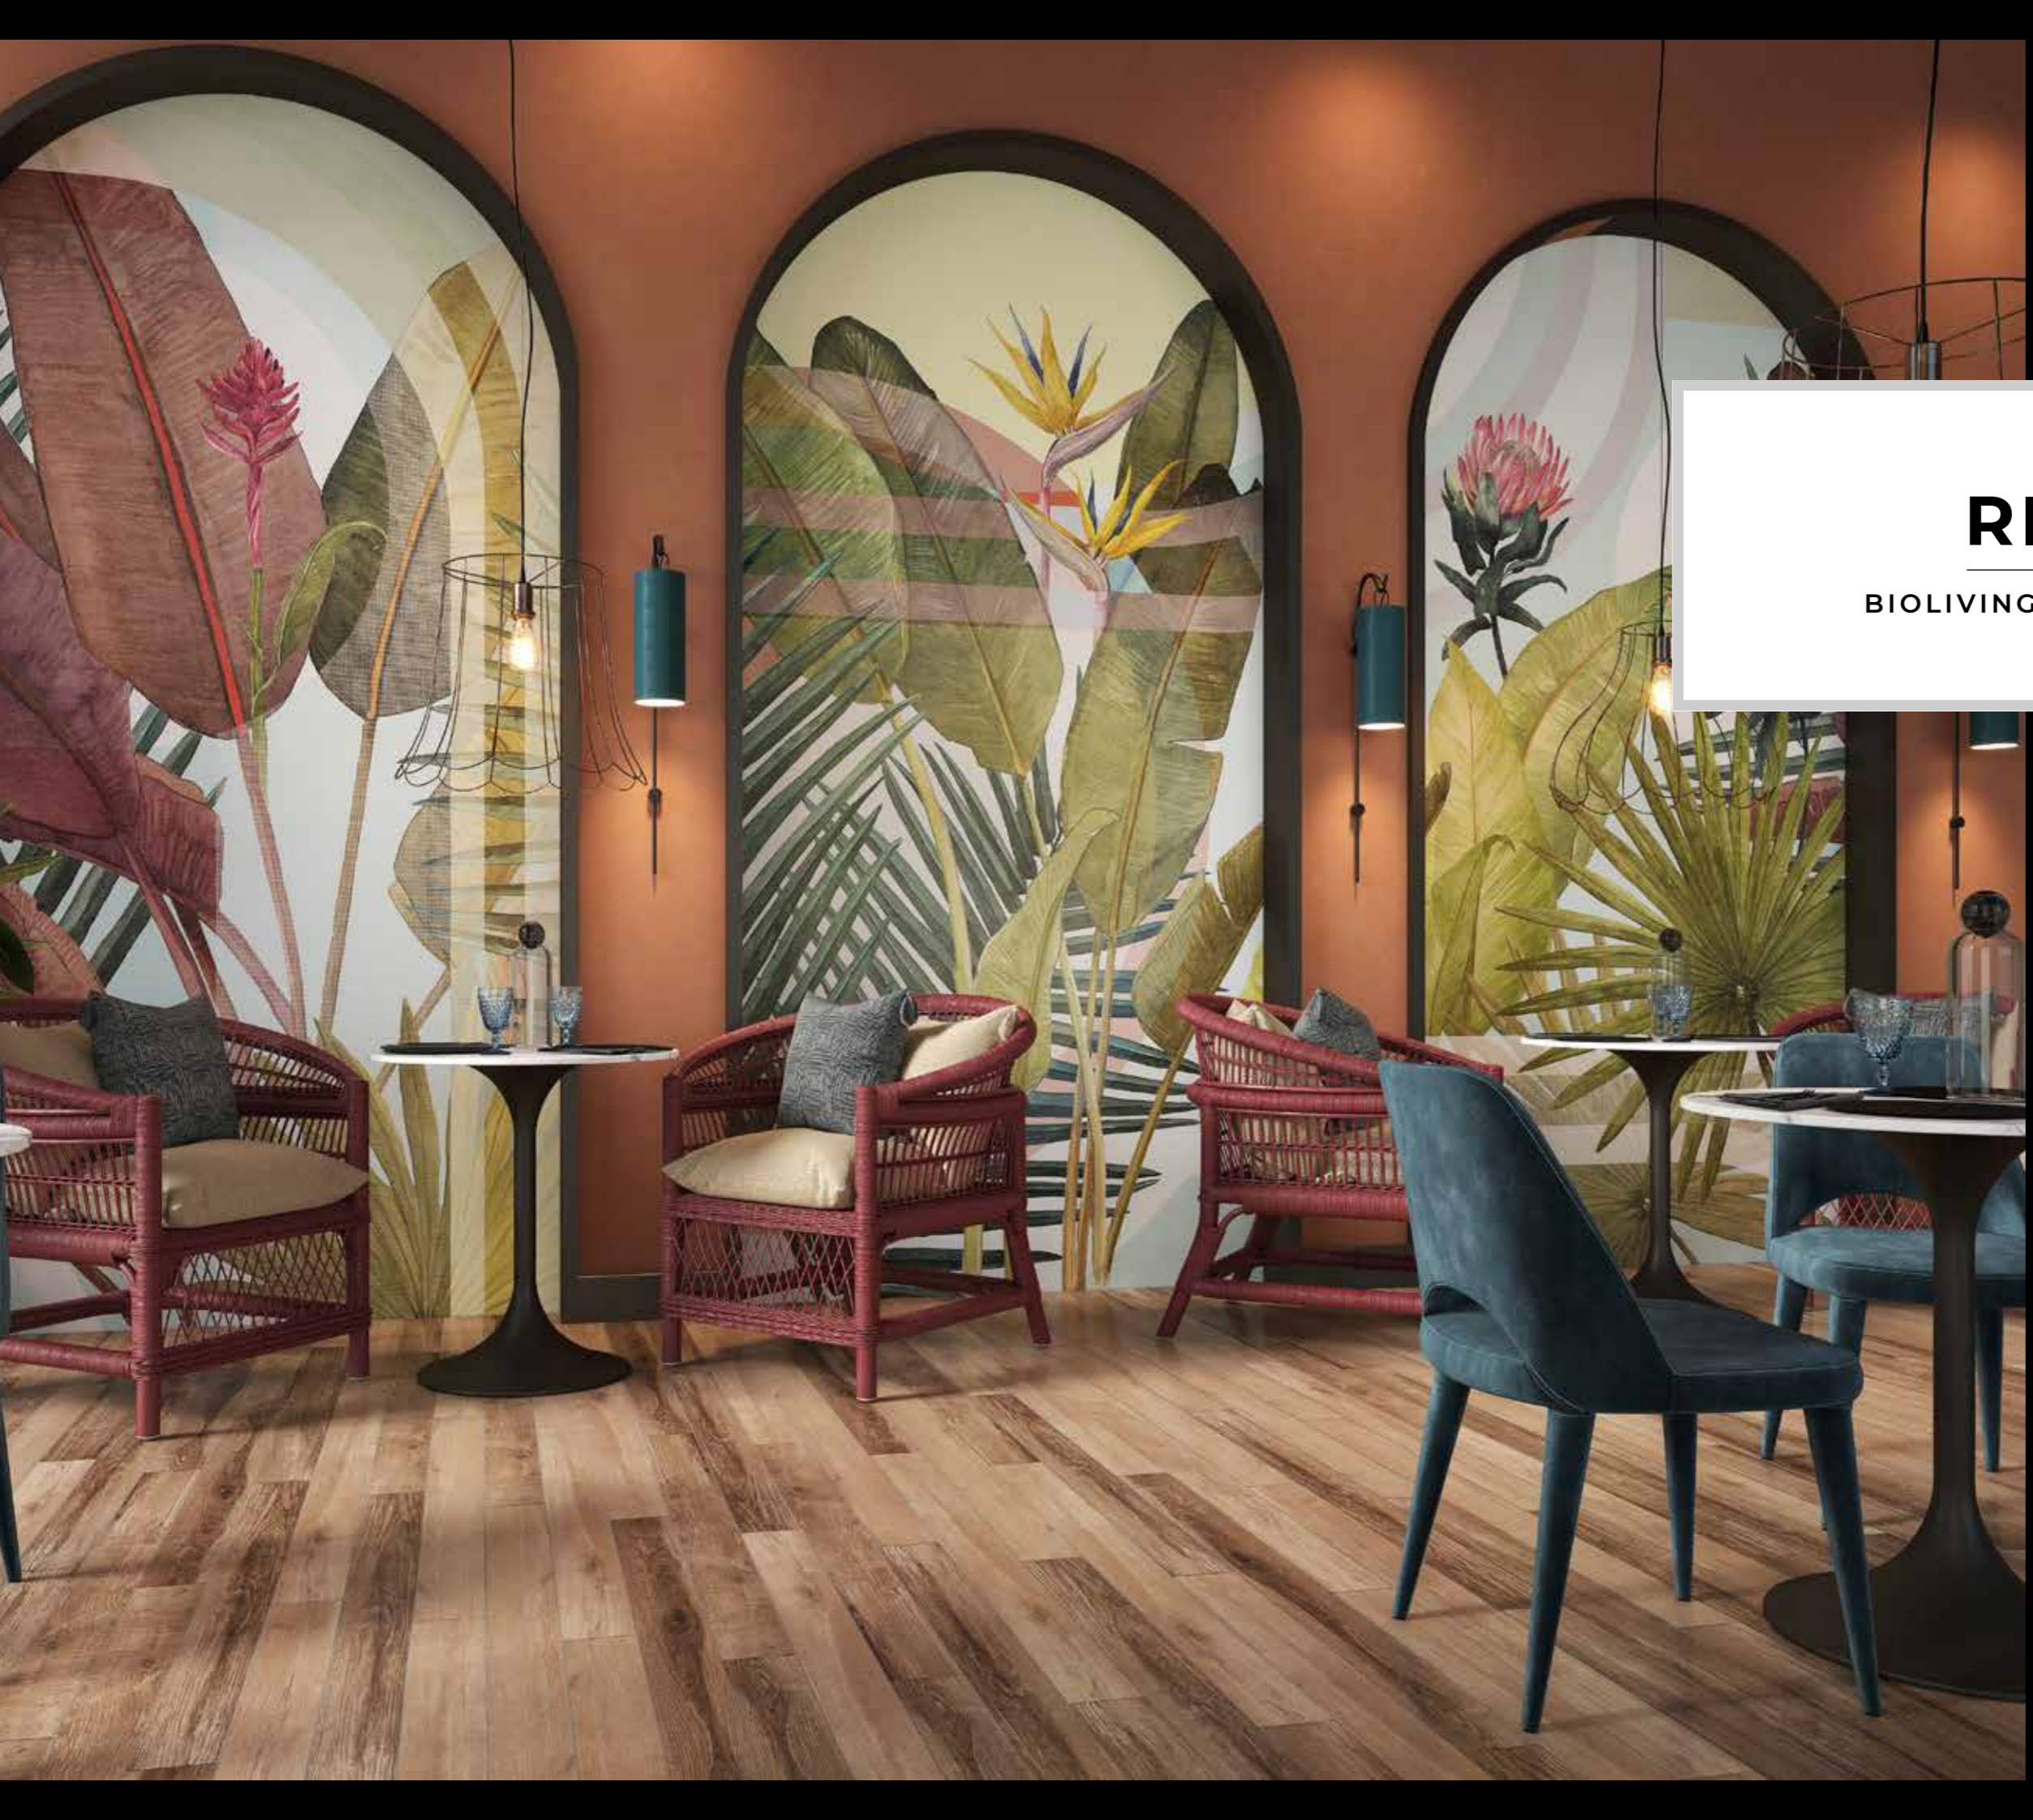

RICO

BIOLIVING COLLECTION

RICO

81482-1 (White)

81482-3 (Beige)

Nota.
Le dimensioni di questa grafica sono totalmente adattabili e personalizzabili in base alle esigenze del tuo progetto.

Nota.
Las dimensiones de este diseño se pueden completamente adaptar en función de las necesidades de tu proyecto.

Notice. The size of this graphic is completely customizable, following the specific characteristics of your own project.

81482-2 (Color)