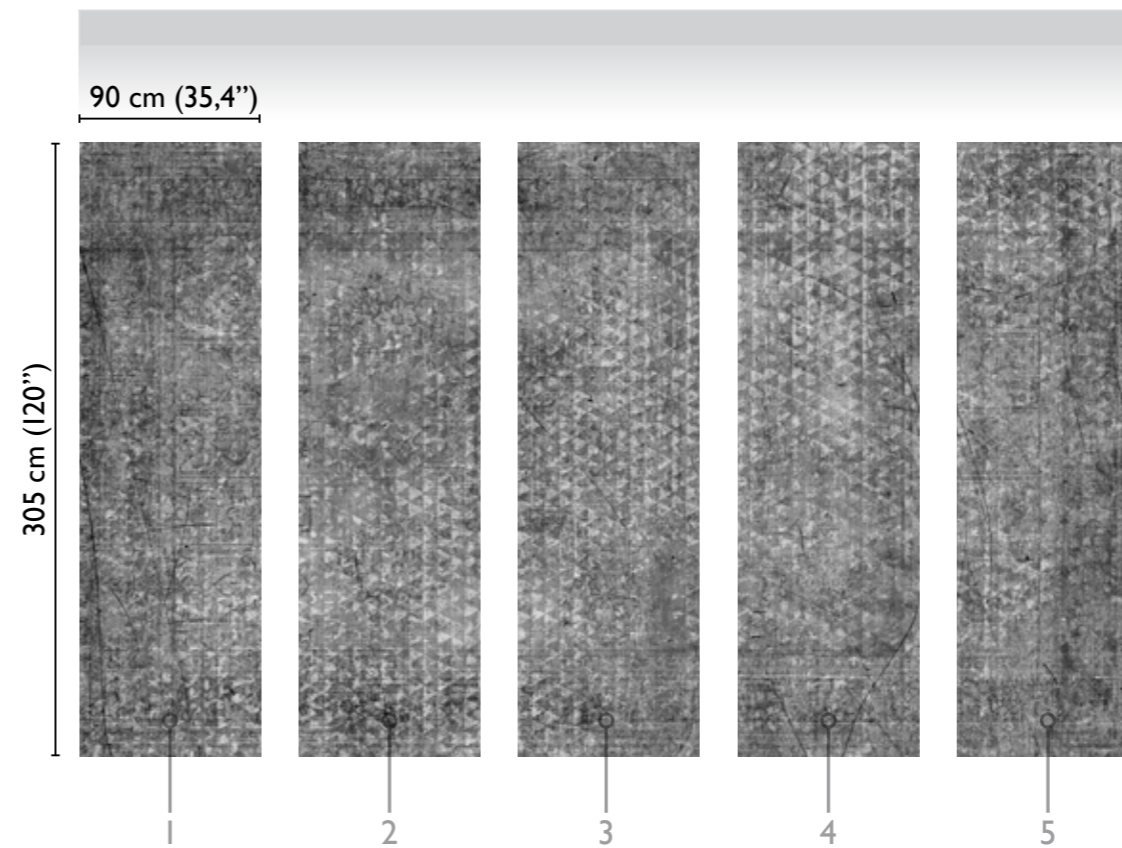

Qamar modules

total development

ANTHRACITE 67291-I

alternative colour

available modules

grey 67291-2

* Nota
la larghezza dei moduli (rotoli) cambia a seconda del tipo di supporto utilizzato.
In questi esempi il modulo è quello del supporto H2O.

* Notice
Please note that the width of the modules (rolls) may change on the basis of the support used.
In these examples the module used is the "H2O" one.