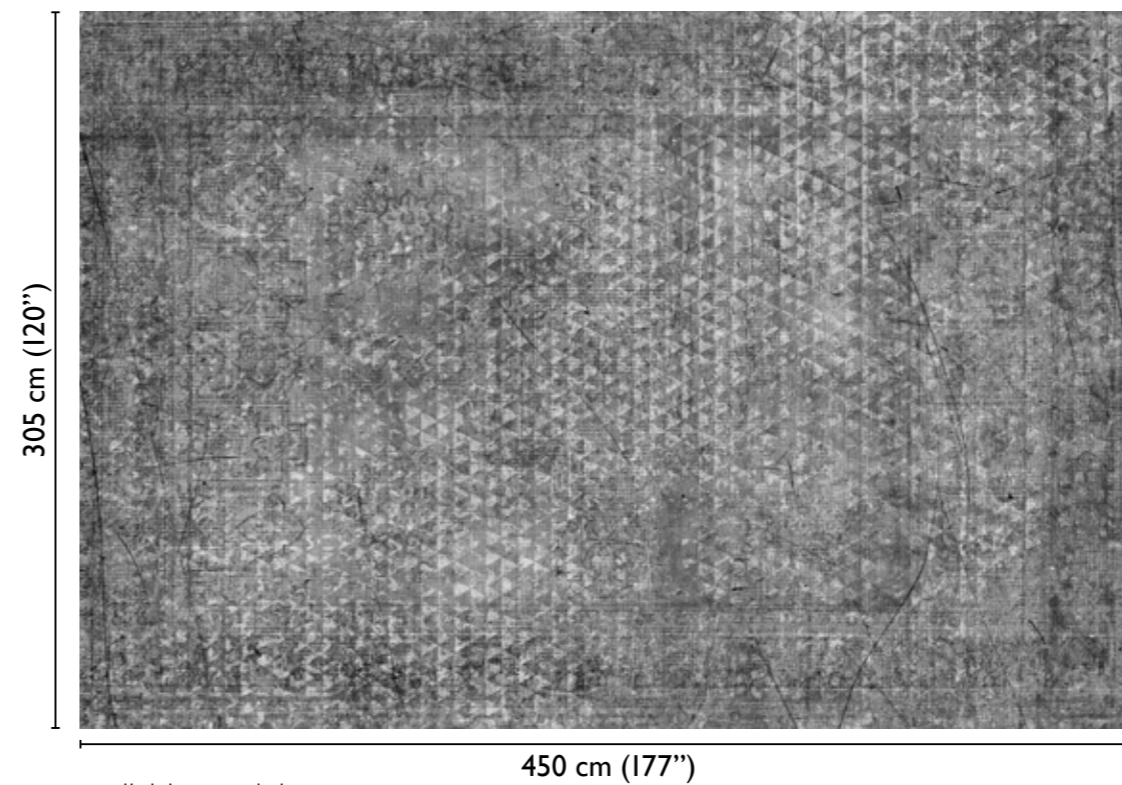

Qamar modules

total development

ANTHRACITE 67291-I

alternative colour

available modules

grey 67291-2

* Nota
la larghezza dei moduli (rotoli) cambia a seconda del tipo di supporto utilizzato.
In questi esempi il modulo è quello del supporto H2O.

* Notice
Please note that the width of the modules (rolls) may change on the basis of the support used.
In these examples the module used is the "H2O" one.