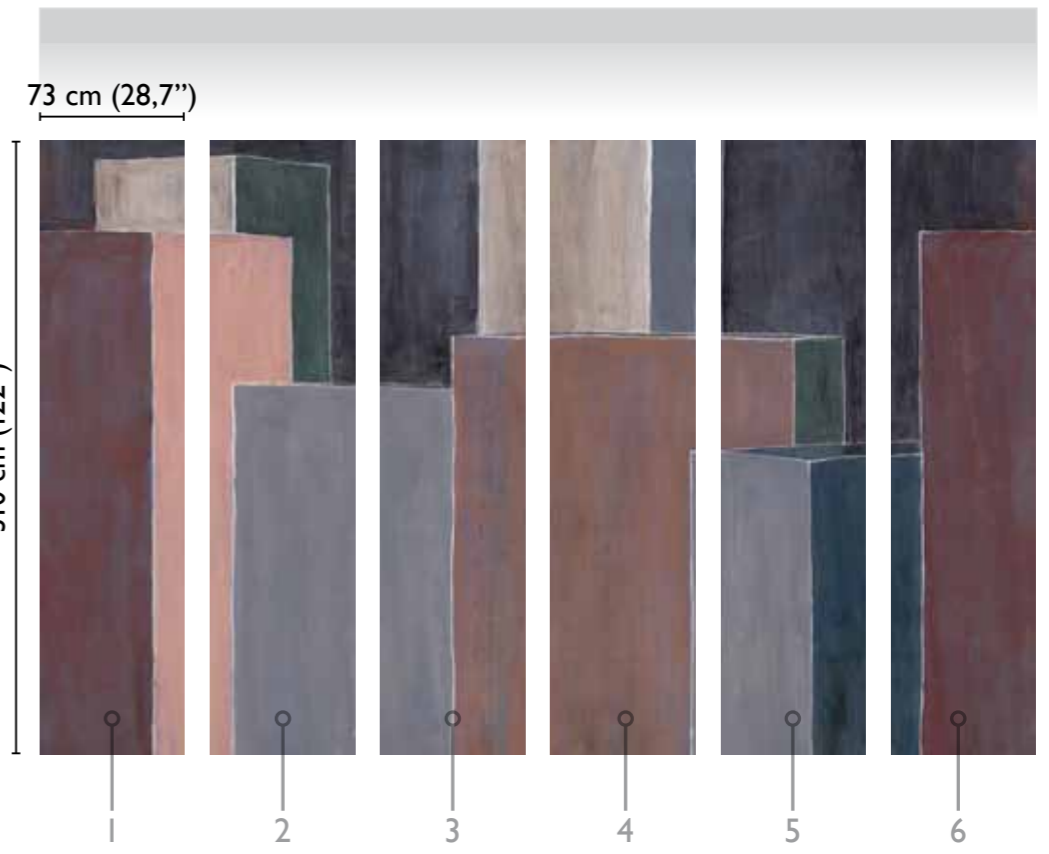

# Prisma modules

total development

CHALK 68382-3

available modules

alternative colours

**gouache** 68382-1

**gouache grey** 68382-2

**chalk black** 68382-4

\* Nota  
la larghezza dei moduli (rotoli) cambia a seconda del tipo di supporto utilizzato.  
In questi esempi il modulo è quello del supporto Natural.

\* Notice  
Please note that the width of the modules (rolls) may change on the basis of the support used.  
In these examples the module used is the "Natural" one.