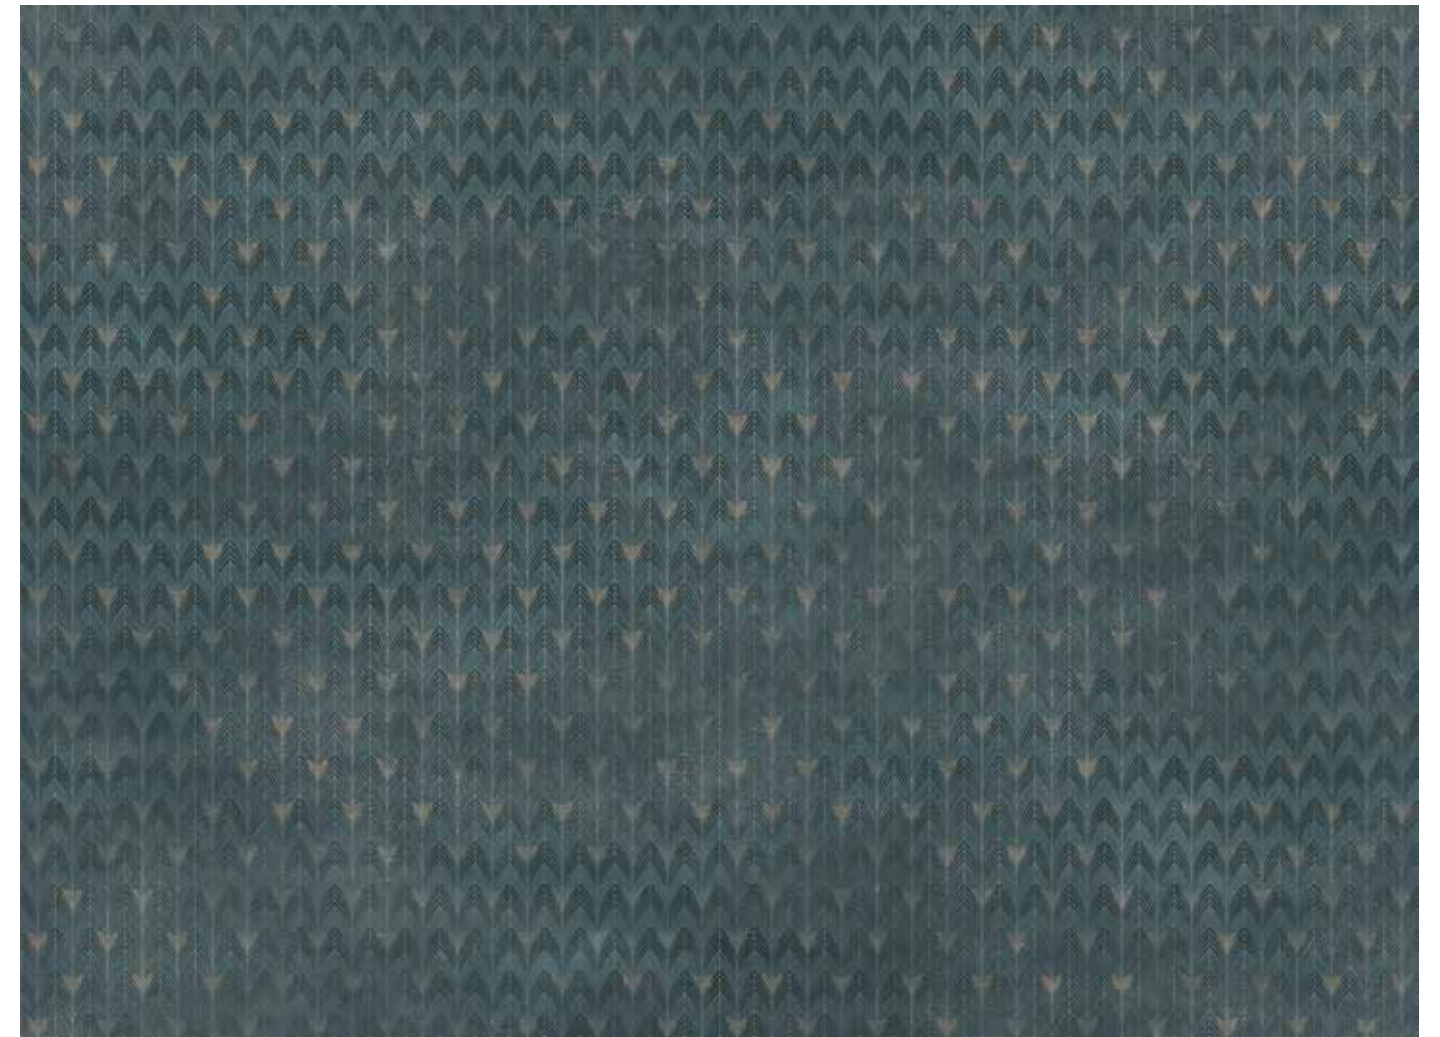

OTELLO

Notice. The size of this graphic is completely customizable, following the specific characteristics of your own project.

74477-1 (Cherry)

74477-2 (Cinnamon)

74477-3 (Zaphir)

74477-4 (Dark)

Nota.
Le dimensioni di questa grafica sono totalmente adattabili e personalizzabili in base alle esigenze del tuo progetto.