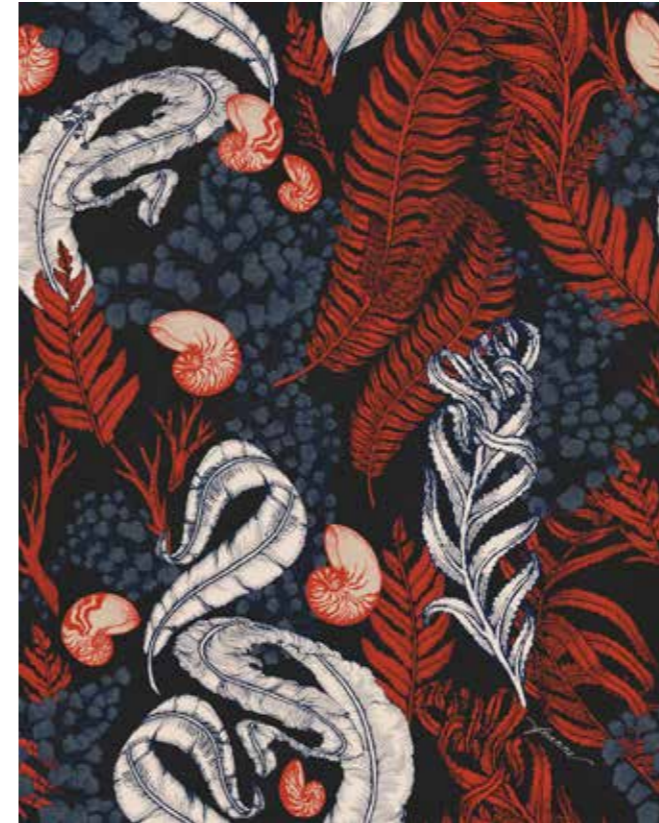

# NAUTILUS

**Notice.** The size of this graphic is completely customizable, following the specific characteristics of your own project.

73683-1 (Coral Reef)

73683-2 (Porcelain)

73683-3 (Navy)

73683-4 (Grey)

**Nota.**  
Le dimensioni di questa grafica sono totalmente adattabili e personalizzabili in base alle esigenze del tuo progetto.

**Nota.**  
Las dimensiones de este diseño se pueden completamente adaptar en función de las necesidades de tu proyecto.