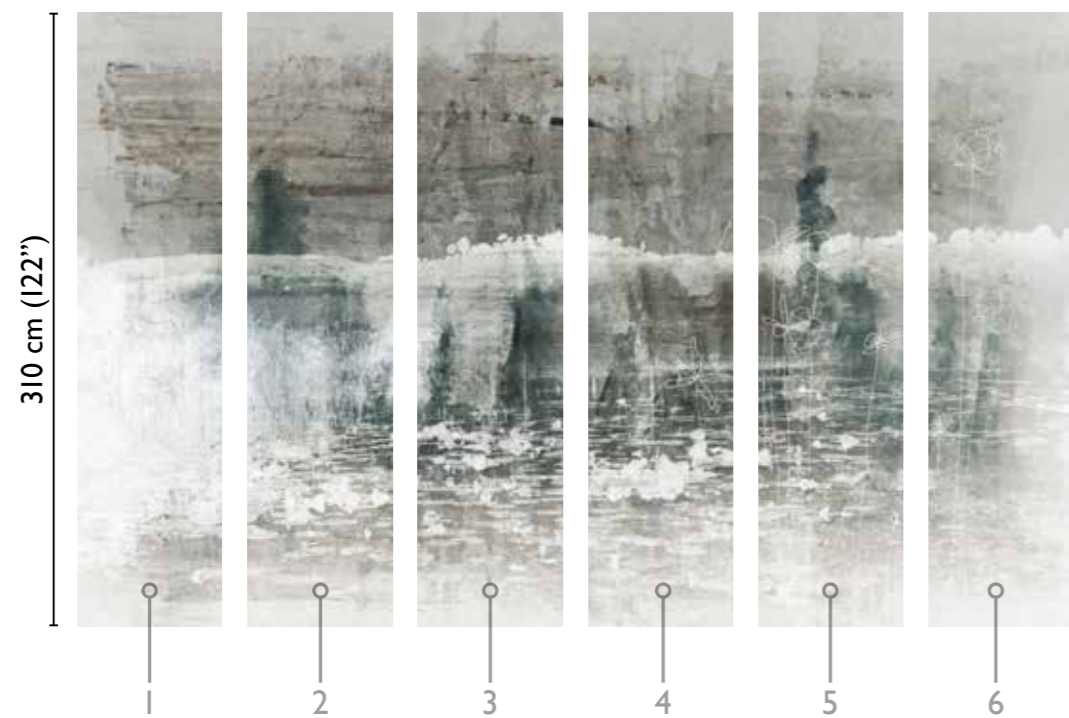

Giulia Ori: Nabucco

total development

LIGHT 70069-1

438 cm (172,4")

available modules

73 cm (28,7")

* Nota
la larghezza dei moduli (rotoli) cambia a seconda del tipo di supporto utilizzato.
In questi esempi il modulo è quello del supporto Natural.

* Notice
Please note that the width of the modules (rolls) may change on the basis of the support used.
In these examples the module used is the "Natural" one.