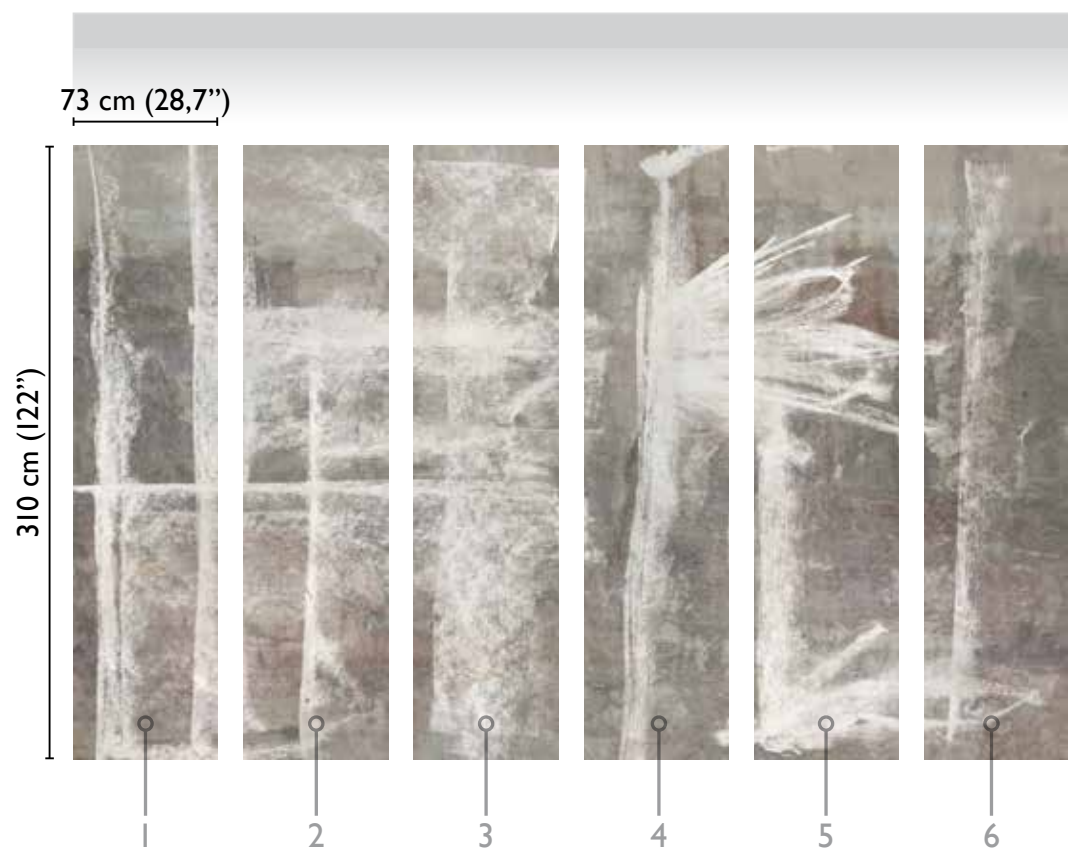

Giulia Ori: Memorie

total development

MEDIUM 70460-2

available modules

light 70460-1

medium 70460-2

strong 70460-3

* Nota
la larghezza dei moduli (rotoli) cambia a seconda del tipo di supporto utilizzato.
In questi esempi il modulo è quello del supporto Natural.

* Notice
Please note that the width of the modules (rolls) may change on the basis of the support used.
In these examples the module used is the "Natural" one.