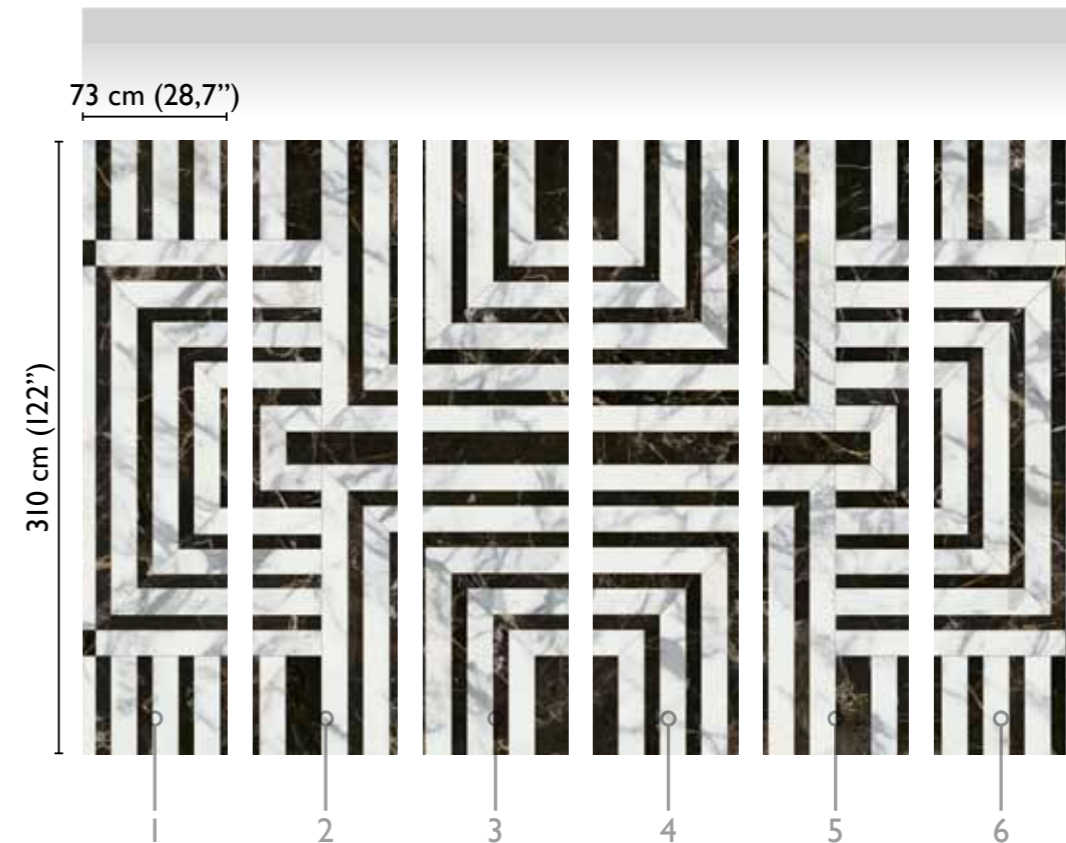

surface's detail

Marmara modules

total development

MARMARA 65214-I

available modules

* Nota
la larghezza dei moduli (rotoli) cambia a seconda del tipo di supporto utilizzato.
In questi esempi il modulo è quello del supporto Natural.

* Notice
Please note that the width of the modules (rolls) may change on the basis of the support used.
In these examples the module used is the "Natural" one.