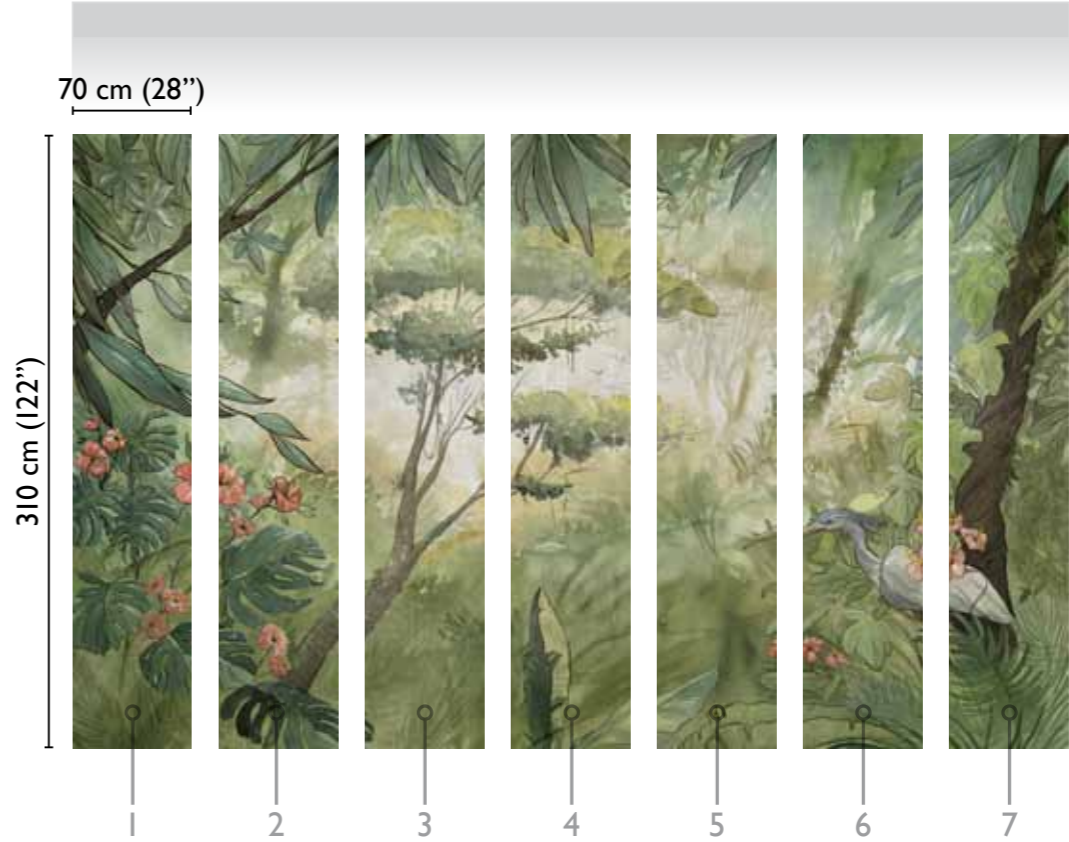

Manaus modules

total development

69014-I

available modules

* Nota
la larghezza dei moduli (rotoli) cambia a seconda del tipo di supporto utilizzato.
In questi esempi il modulo è quello del supporto Fabric.

* Notice
Please note that the width of the modules (rolls) may change on the basis of the support used.
In these examples the module used is the "Fabric" one.