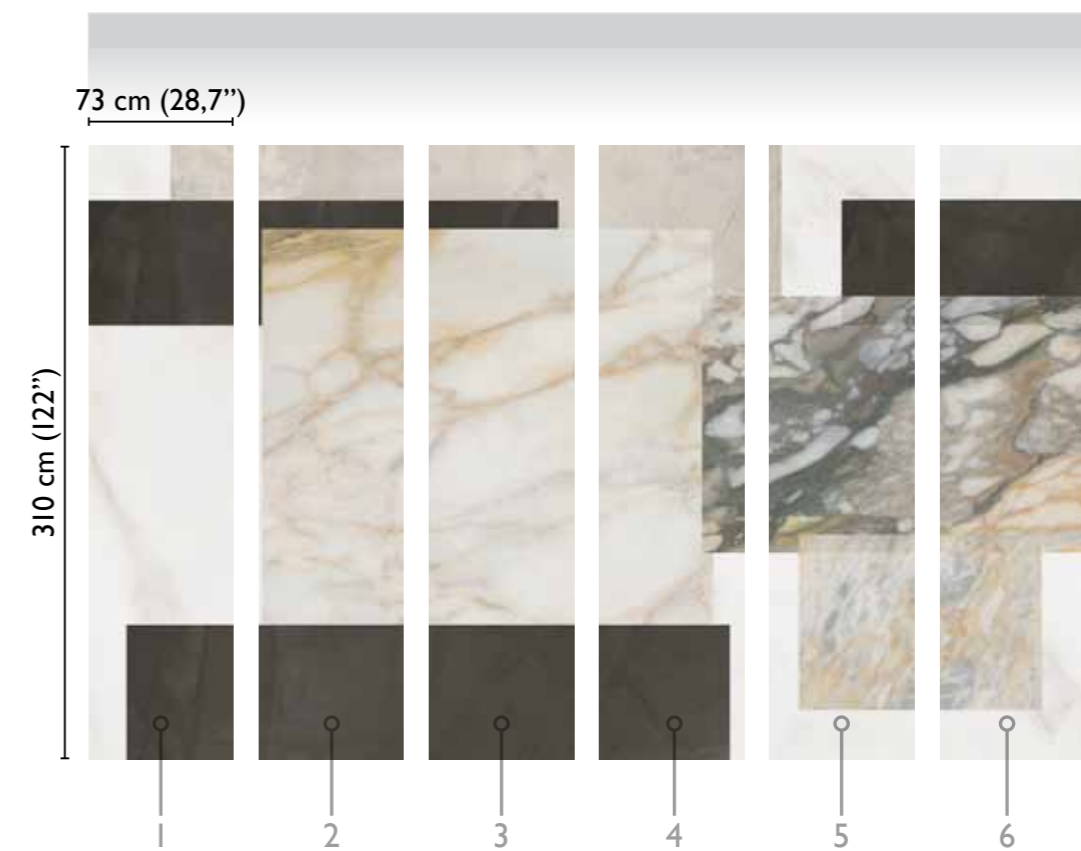

## Madison Square modules

total development

MADISON SQUARE 67142

available modules

\* Nota  
la larghezza dei moduli (rotoli) cambia a seconda del tipo di supporto utilizzato.  
In questi esempi il modulo è quello del supporto Natural.

\* Notice  
Please note that the width of the modules (rolls) may change on the basis of the support used.  
In these examples the module used is the "Natural" one.