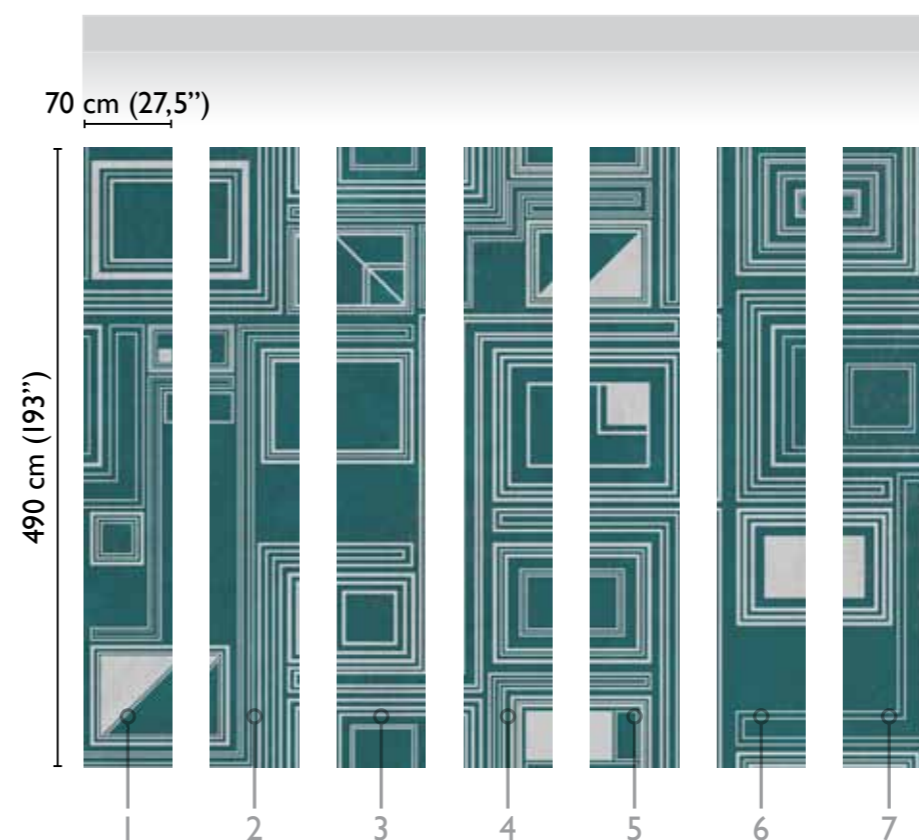

Labirinto modules

detail

total development

GREEN 68357-2

490 cm (193")

490 cm (193")

available modules

70 cm (27,5")

490 cm (193")

1 2 3 4 5 6 7

alternative colours

black

68357-1

red

68357-3

navy

68357-4

grey blue

68357-5

* Nota

la larghezza dei moduli (rotoli) cambia a seconda del tipo di supporto utilizzato. In questi esempi il modulo è quello del supporto Fabric.

* Notice

Please note that the width of the modules (rolls) may change on the basis of the support used. In these examples the module used is the "Fabric" one.