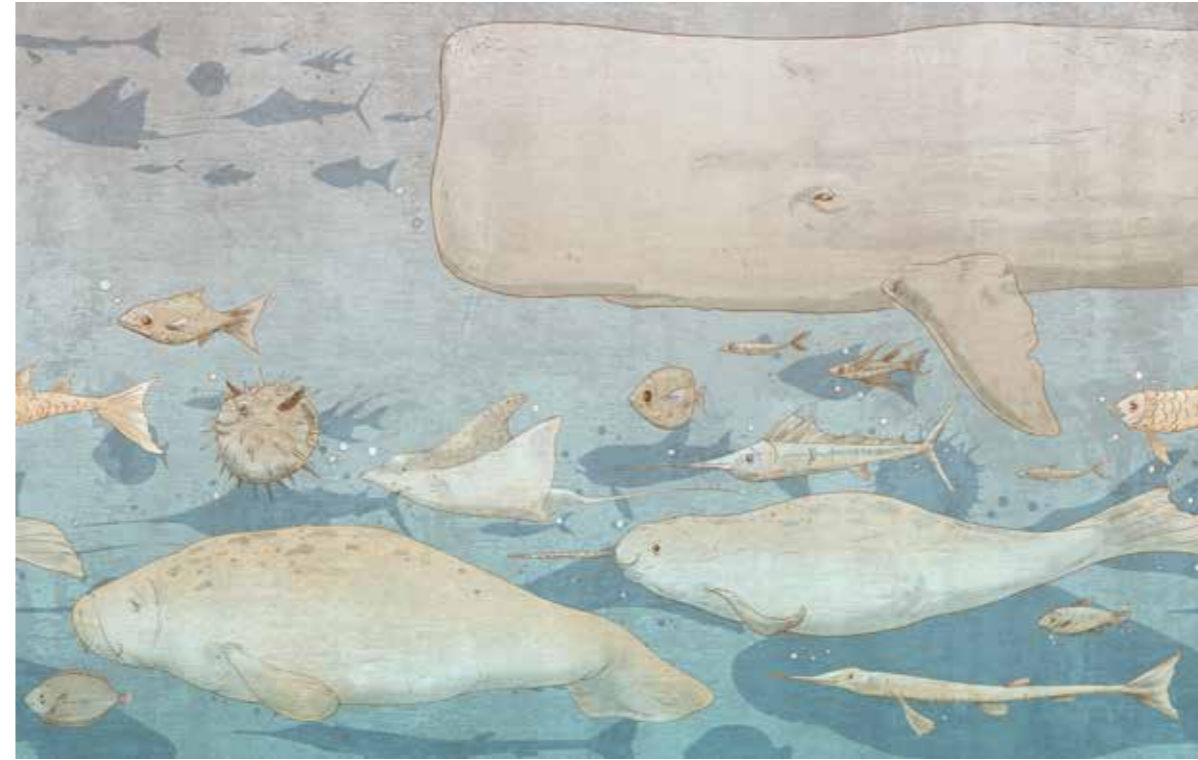

# JONAH

**Notice.** The size of this graphic is completely customizable, following the specific characteristics of your own project.

**Tecnografica**  
italian wallcoverings

76033-1 (Ocean)

76033-2 (Goldfish)

76033-3 (Salmon)

**Nota.**  
Le dimensioni di questa grafica sono totalmente adattabili e personalizzabili in base alle esigenze del tuo progetto.

**Nota.**  
Las dimensiones de este diseño se pueden completamente adaptar en función de las necesidades de tu proyecto.