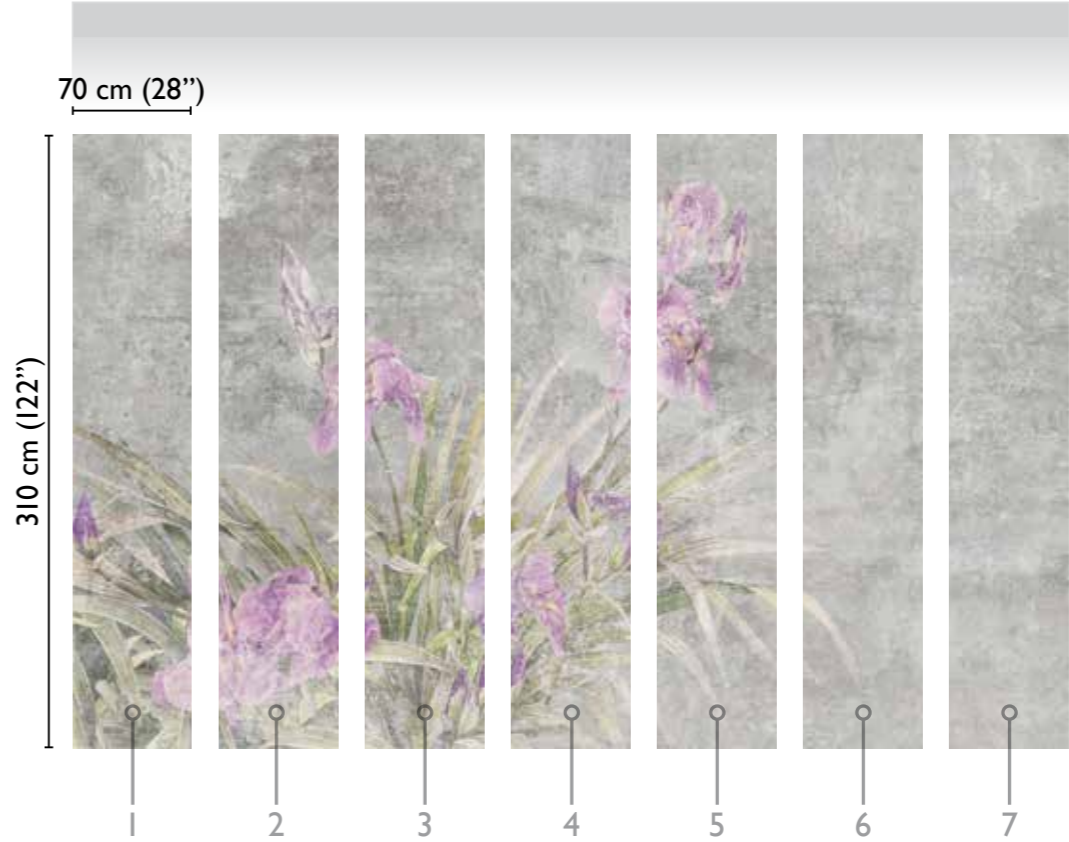

Cristina Iotti: il Giardino di Iris

total development

70803-I

available modules

420 cm (165,3")

* Nota
la larghezza dei moduli (rotoli) cambia a seconda del tipo di supporto utilizzato.
In questi esempi il modulo è quello del supporto Fabric.

* Notice
Please note that the width of the modules (rolls) may change on the basis of the support used.
In these examples the module used is the "Fabric" one.