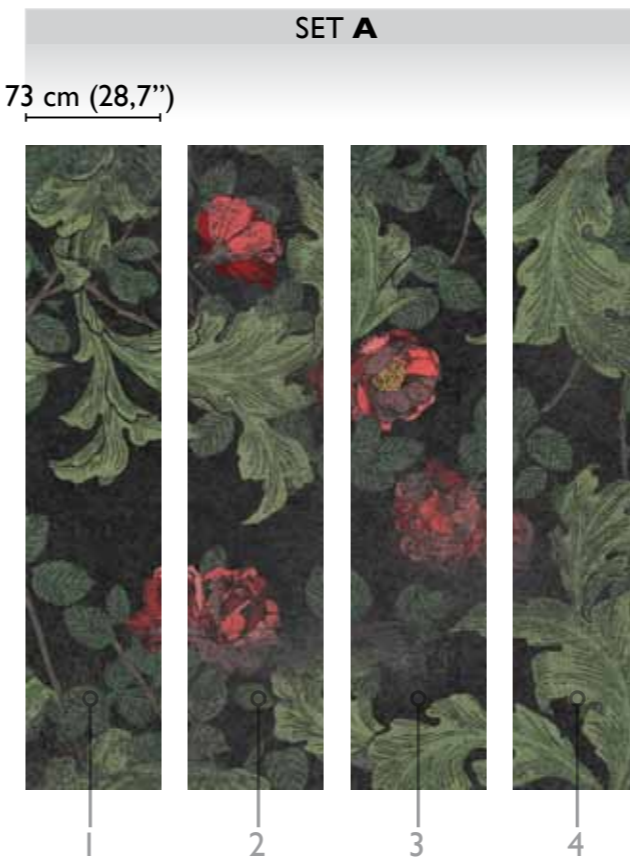

Howard modules

total development

ORIGINAL 65000-1

available modules

negative 65000-2

soft 65000-3

dark 65000-4

* Nota
la larghezza dei moduli (rotoli) cambia a seconda del tipo di supporto utilizzato.
In questi esempi il modulo è quello del supporto Natural.

* Notice
Please note that the width of the modules (rolls) may change on the basis of the support used.
In these examples the module used is the "Natural" one.