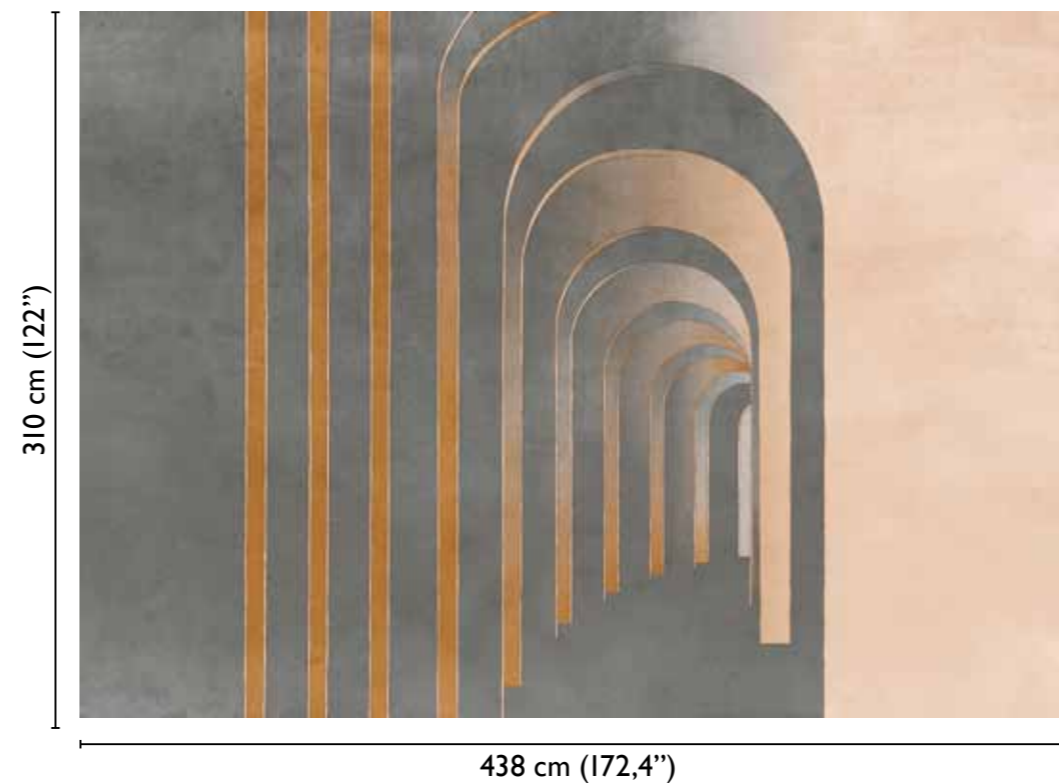

# Futura modules

total development

COLOR 68390-2

available modules

alternative colour

\* Nota  
la larghezza dei moduli (rotoli) cambia a seconda del tipo di supporto utilizzato.  
In questi esempi il modulo è quello del supporto Natural.

\* Notice  
Please note that the width of the modules (rolls) may change on the basis of the support used.  
In these examples the module used is the "Natural" one.