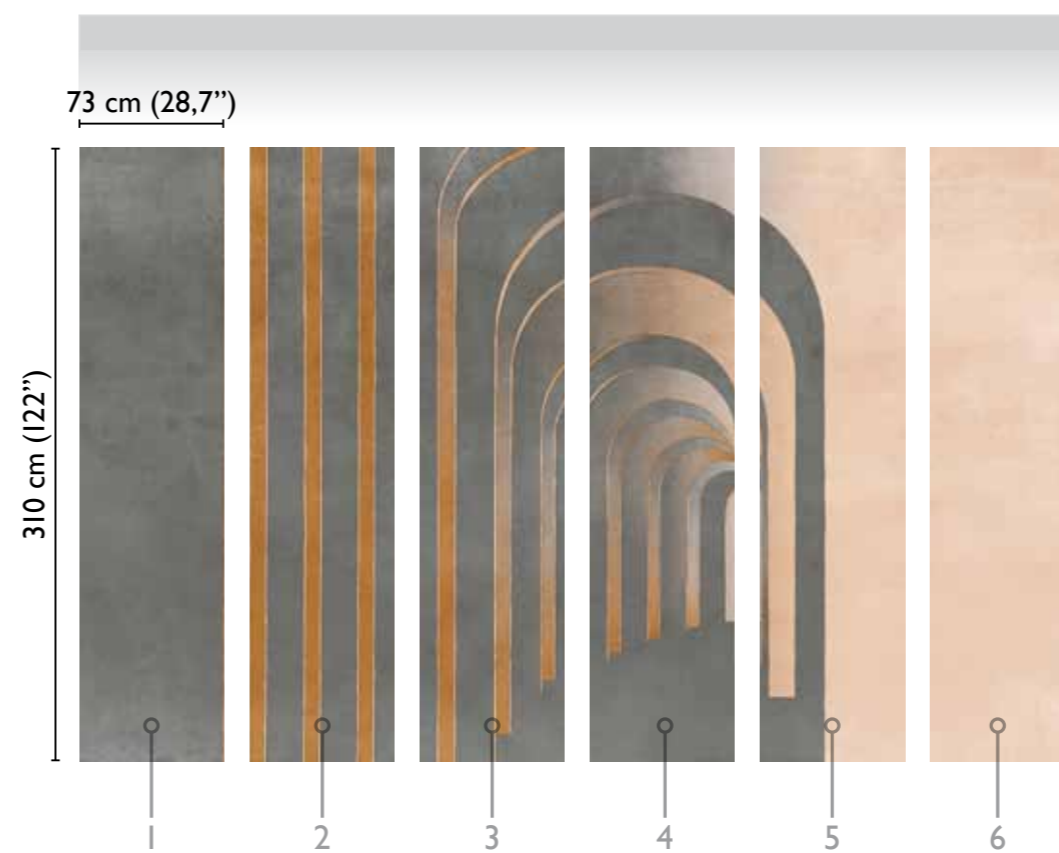

# Futura modules

total development

COLOR 68390-2

available modules

alternative colour

\* Nota  
la larghezza dei moduli (rotoli) cambia a seconda del tipo di supporto utilizzato.  
In questi esempi il modulo è quello del supporto Natural.

\* Notice  
Please note that the width of the modules (rolls) may change on the basis of the support used.  
In these examples the module used is the "Natural" one.