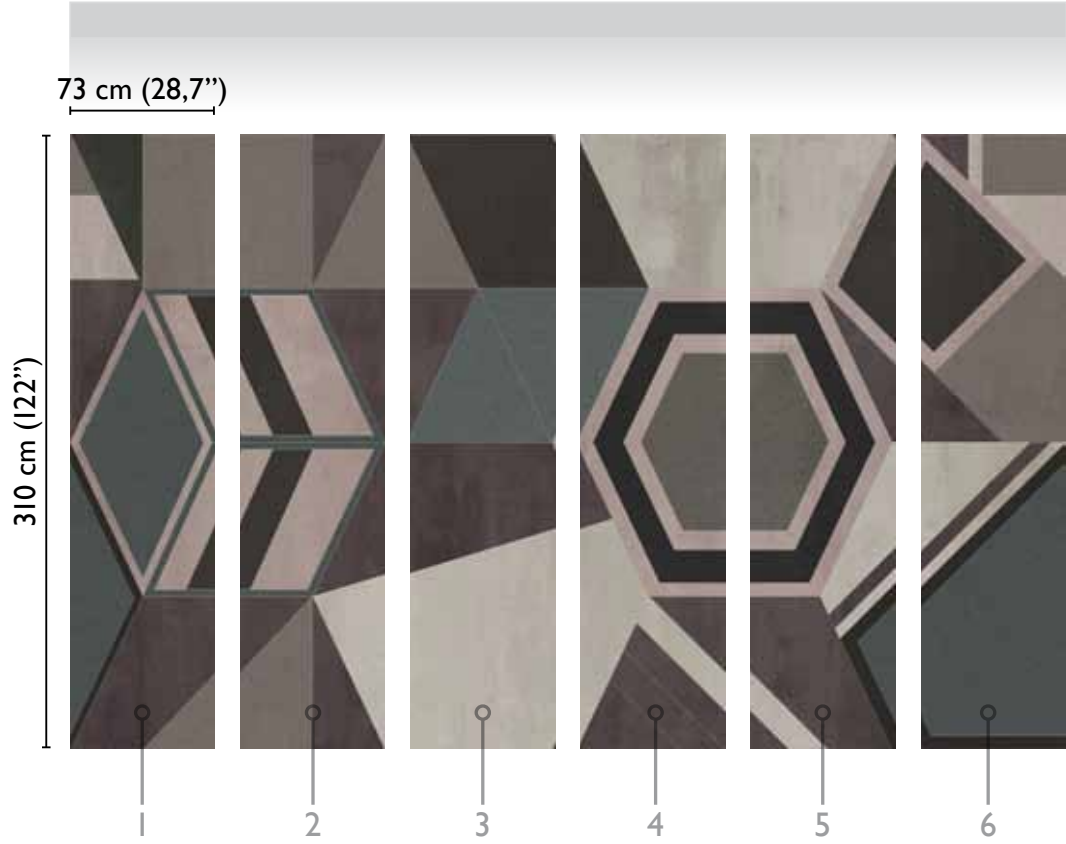

Forma modules

total development

68552-1

438 cm (172,4")

available modules

* Nota
la larghezza dei moduli (rotoli) cambia a seconda del tipo di supporto utilizzato.
In questi esempi il modulo è quello del supporto Natural.

* Notice
Please note that the width of the modules (rolls) may change on the basis of the support used.
In these examples the module used is the "Natural" one.