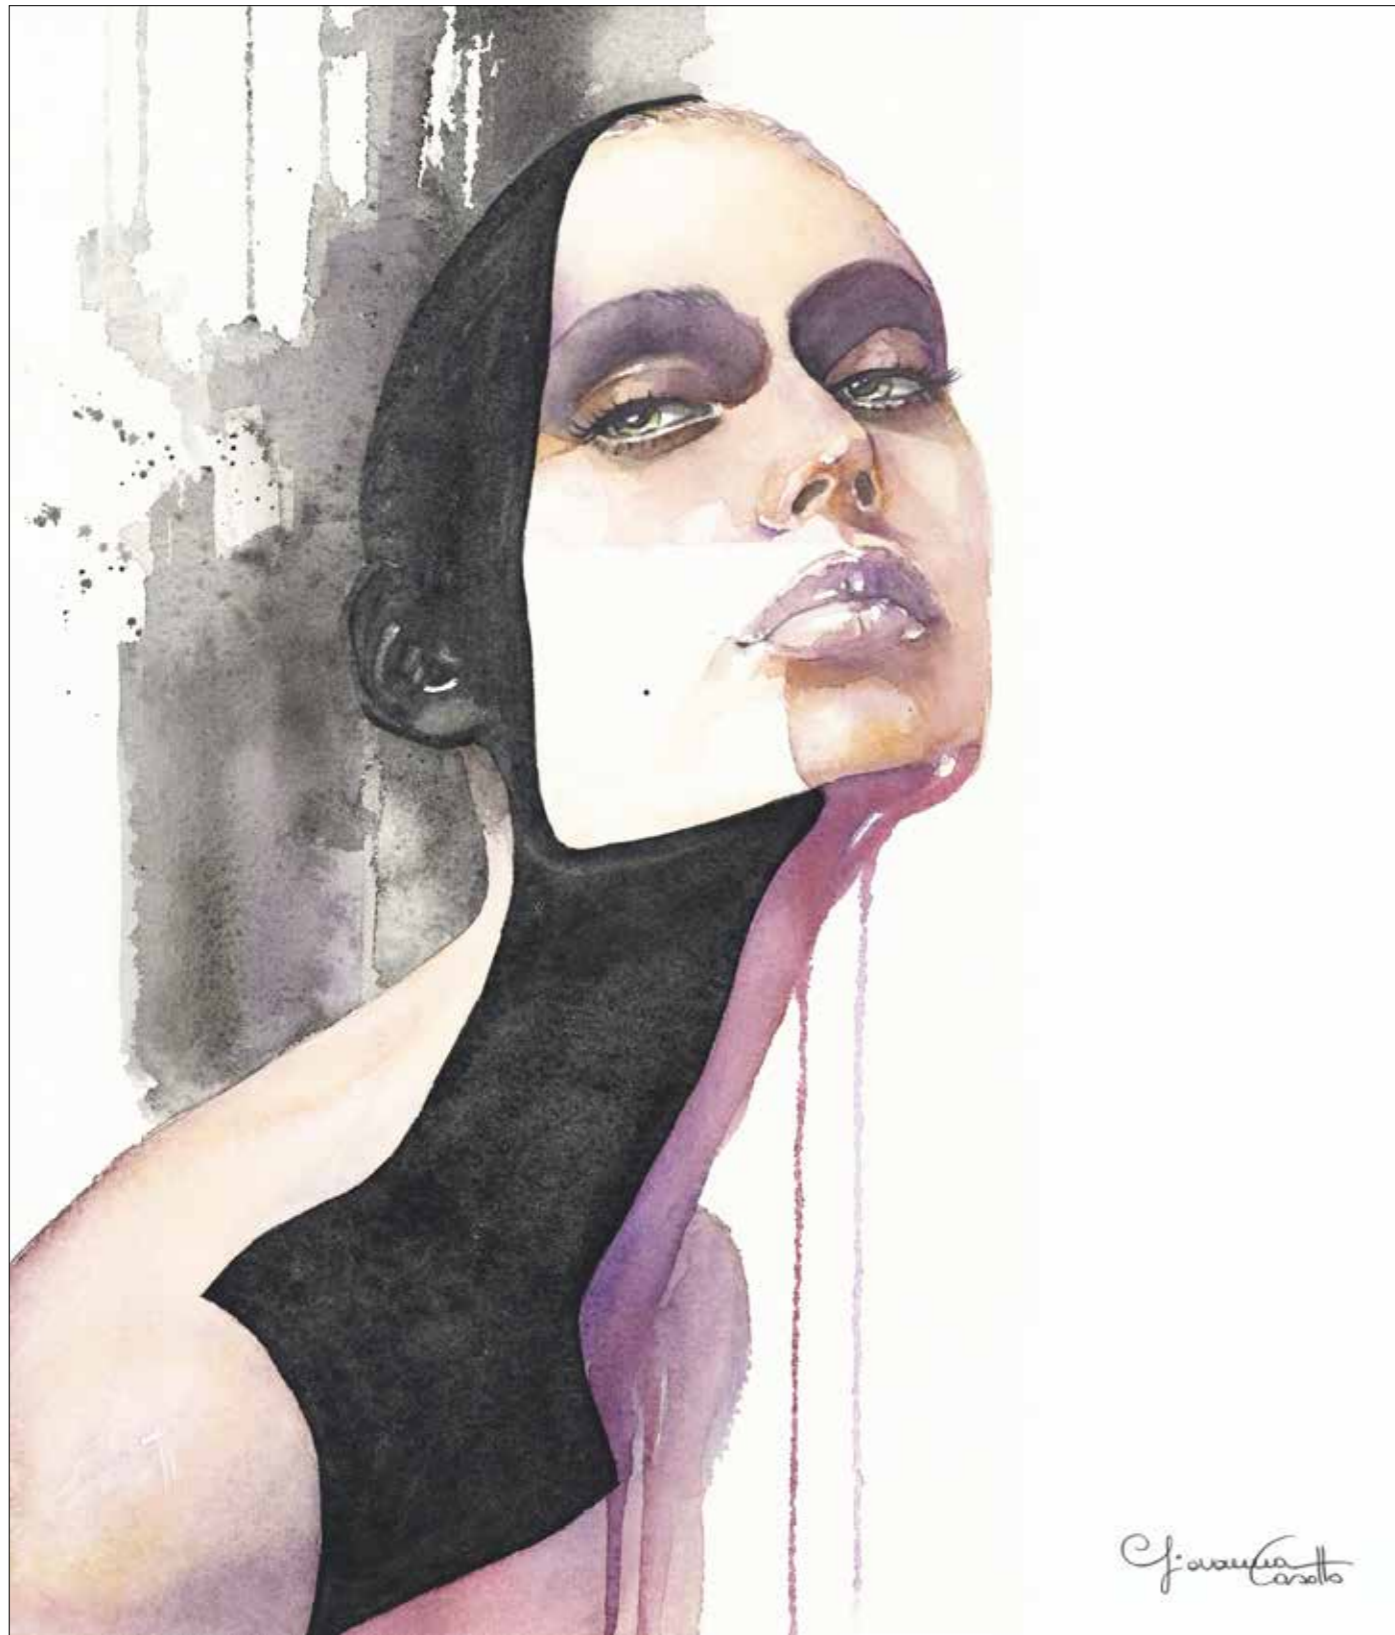

# ELENOIRE *Giavanna Casotto*

**Notice.** The size of this graphic is completely customizable, following the specific characteristics of your own project.

75383-1 (Smooth)

75383-2 (Concrete)

**Nota.**  
Le dimensioni di questa grafica sono totalmente adattabili e personalizzabili in base alle esigenze del tuo progetto.

**Nota.**  
Las dimensiones de este diseño se pueden completamente adaptar en función de las necesidades de tu proyecto.