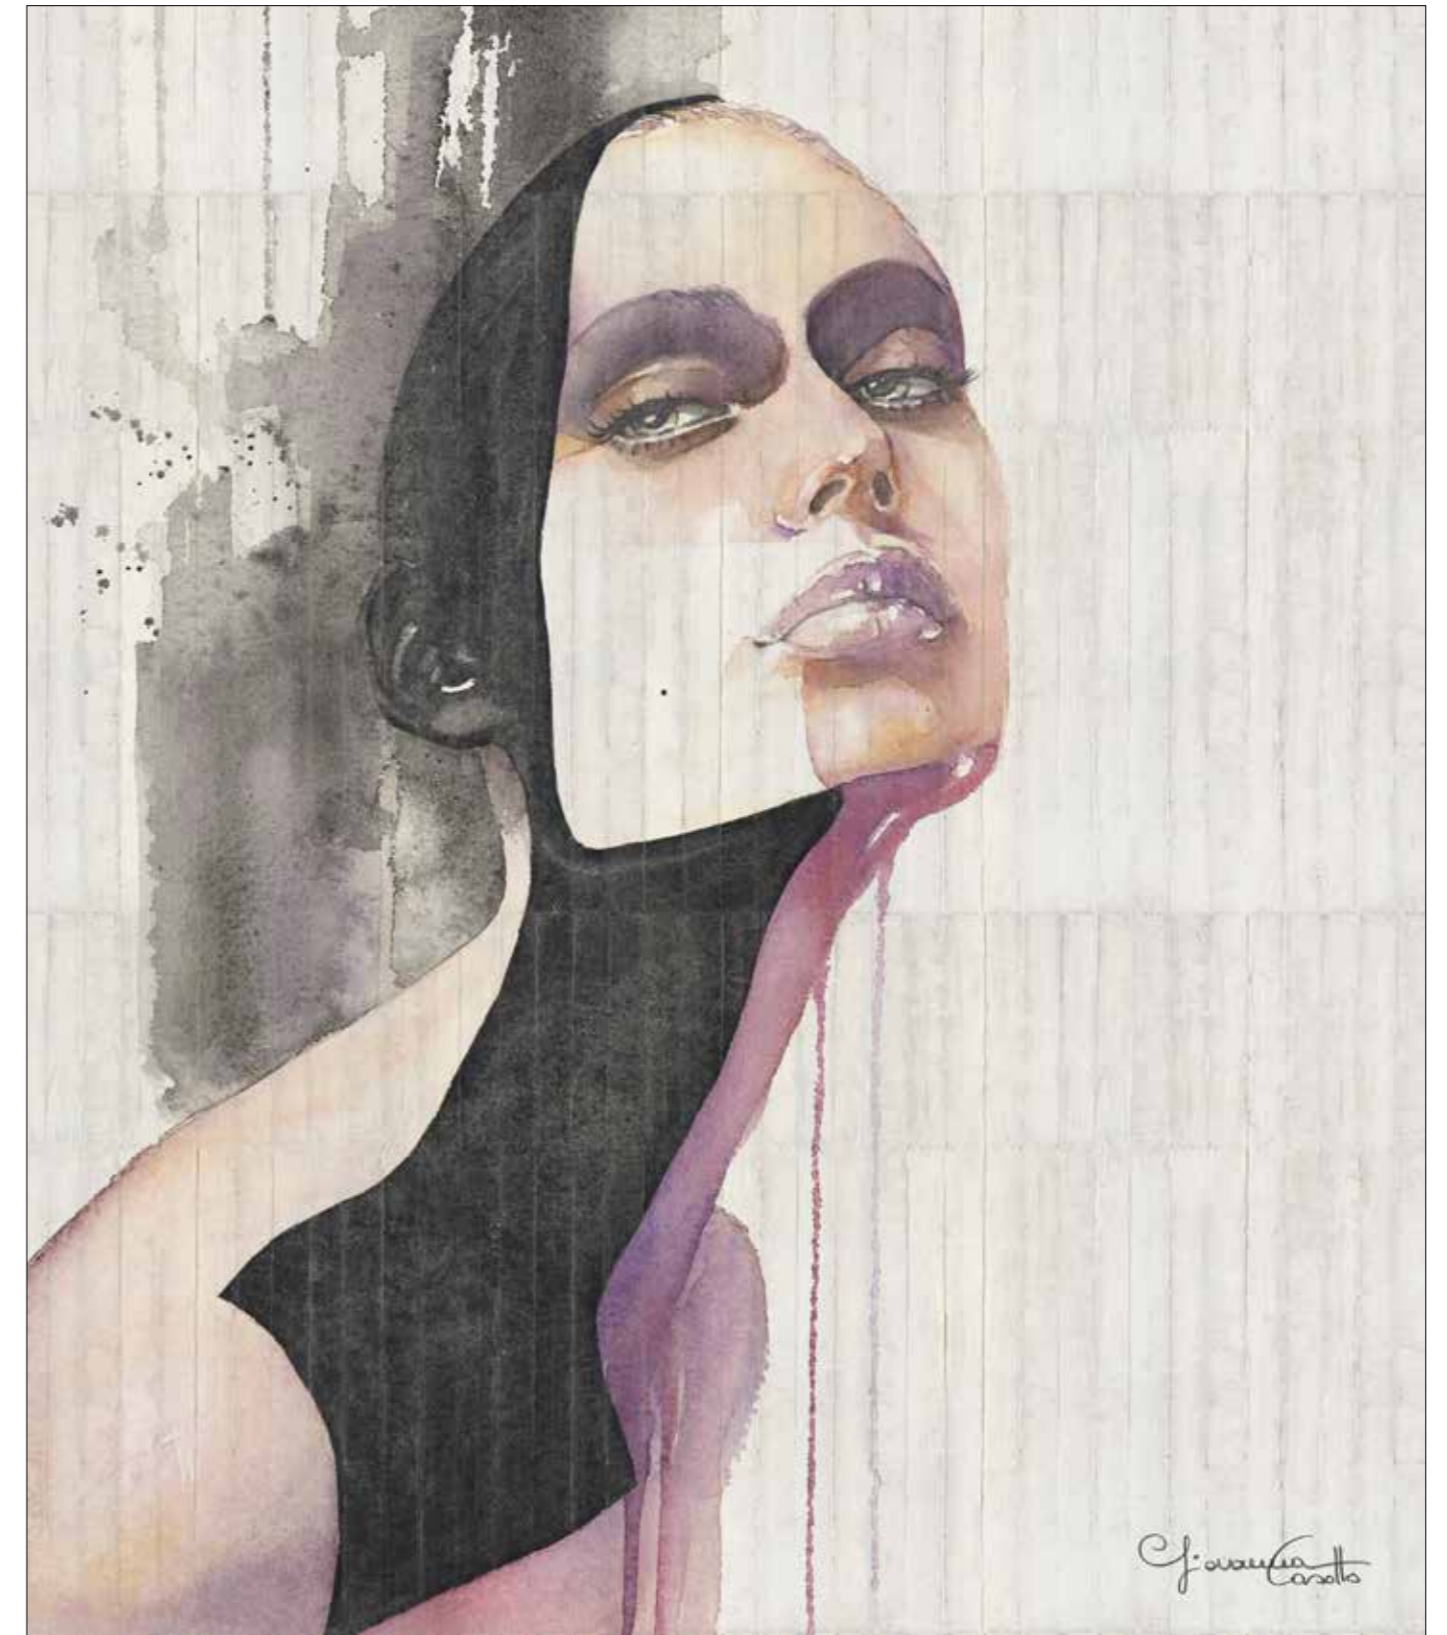

# ELENOIRE *Giavanna Casotto*

**Notice.** The size of this graphic is completely customizable, following the specific characteristics of your own project.

75383-1 (Smooth)

75383-2 (Concrete)

**Nota.**  
Le dimensioni di questa grafica sono totalmente adattabili e personalizzabili in base alle esigenze del tuo progetto.

**Nota.**  
Las dimensiones de este diseño se pueden completamente adaptar en función de las necesidades de tu proyecto.