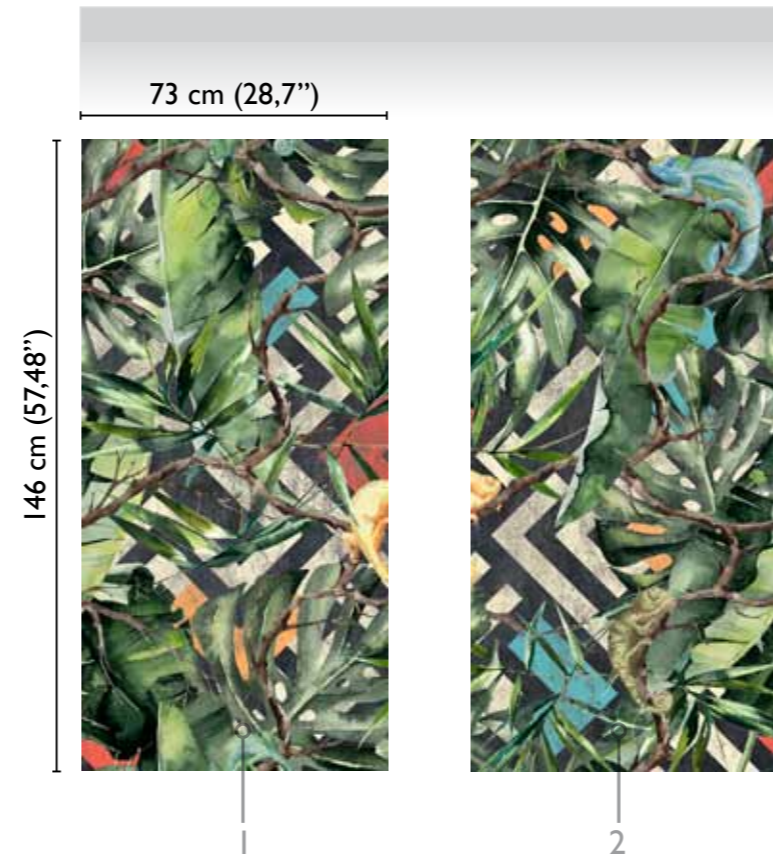

Donatello modules

total dvp.

ORIGINAL 65469-1

available standard modules

* Nota
la larghezza dei moduli (rotoli) cambia a seconda del tipo di supporto utilizzato.
In questi esempi il modulo è quello del supporto Natural.

* Notice
Please note that the width of the modules (rolls) may change on the basis of the support used.
In these examples the module used is the "Natural" one.