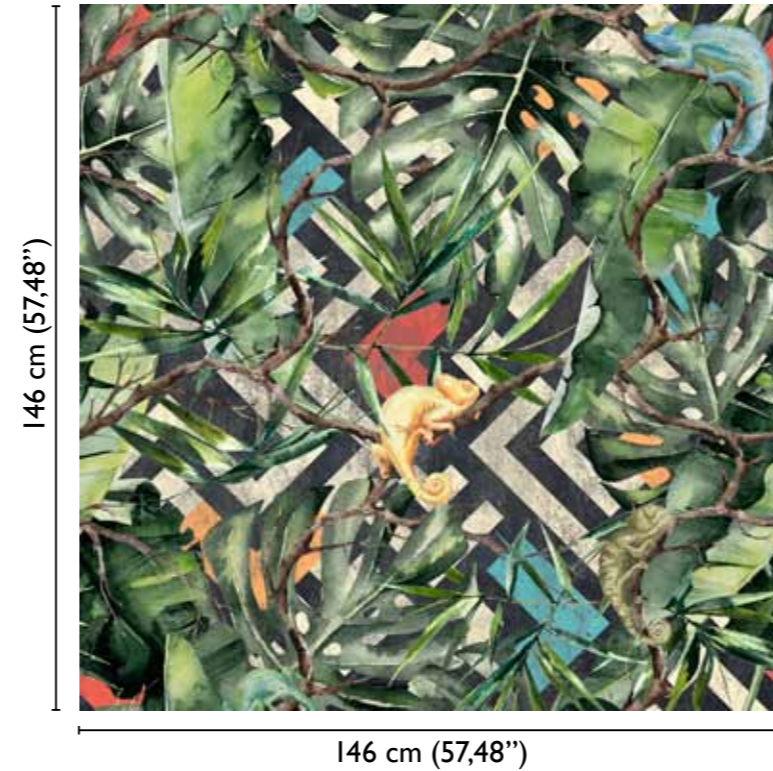

Donatello modules

total dvp.

ORIGINAL 65469-1

available standard modules

* Nota
la larghezza dei moduli (rotoli) cambia a seconda del tipo di supporto utilizzato.
In questi esempi il modulo è quello del supporto Natural.

* Notice
Please note that the width of the modules (rolls) may change on the basis of the support used.
In these examples the module used is the "Natural" one.