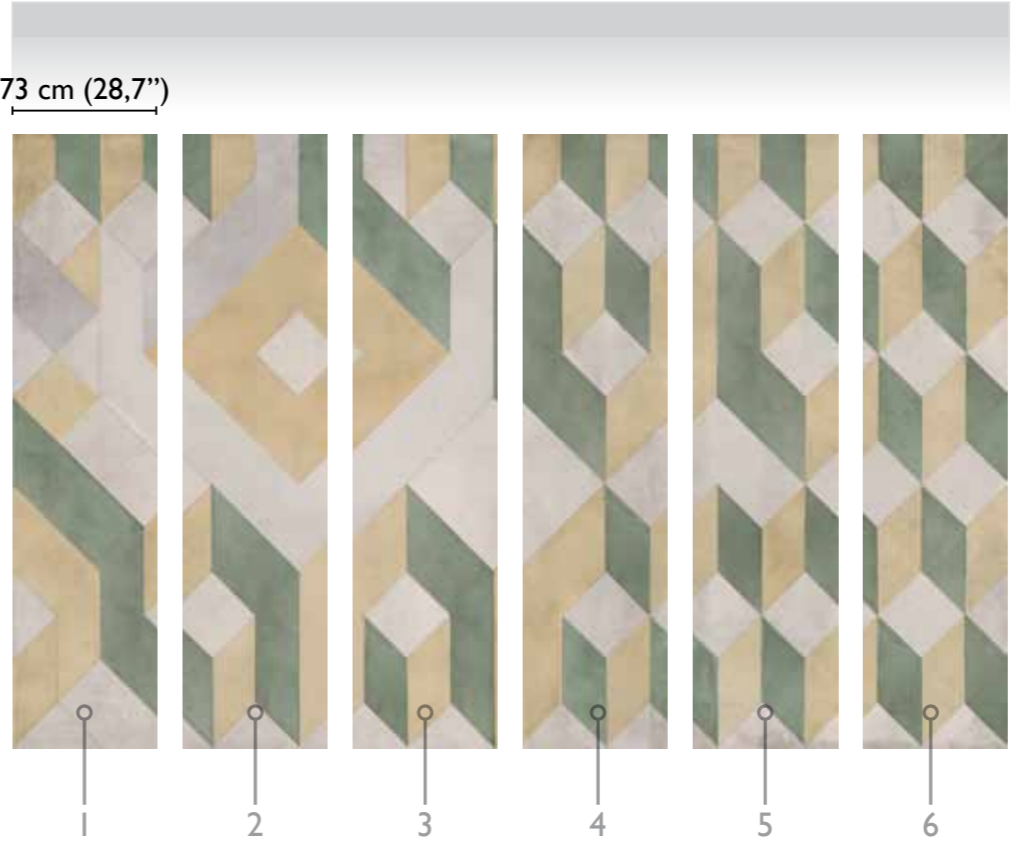

# Cubolibre modules

total development

TOBACCO 68135-2

available modules

alternative colour

sugar 68135-1

ice 68135-3

\* Nota  
la larghezza dei moduli (rotoli) cambia a seconda del tipo di supporto utilizzato.  
In questi esempi il modulo è quello del supporto Natural.

\* Notice  
Please note that the width of the modules (rolls) may change on the basis of the support used.  
In these examples the module used is the "Natural" one.