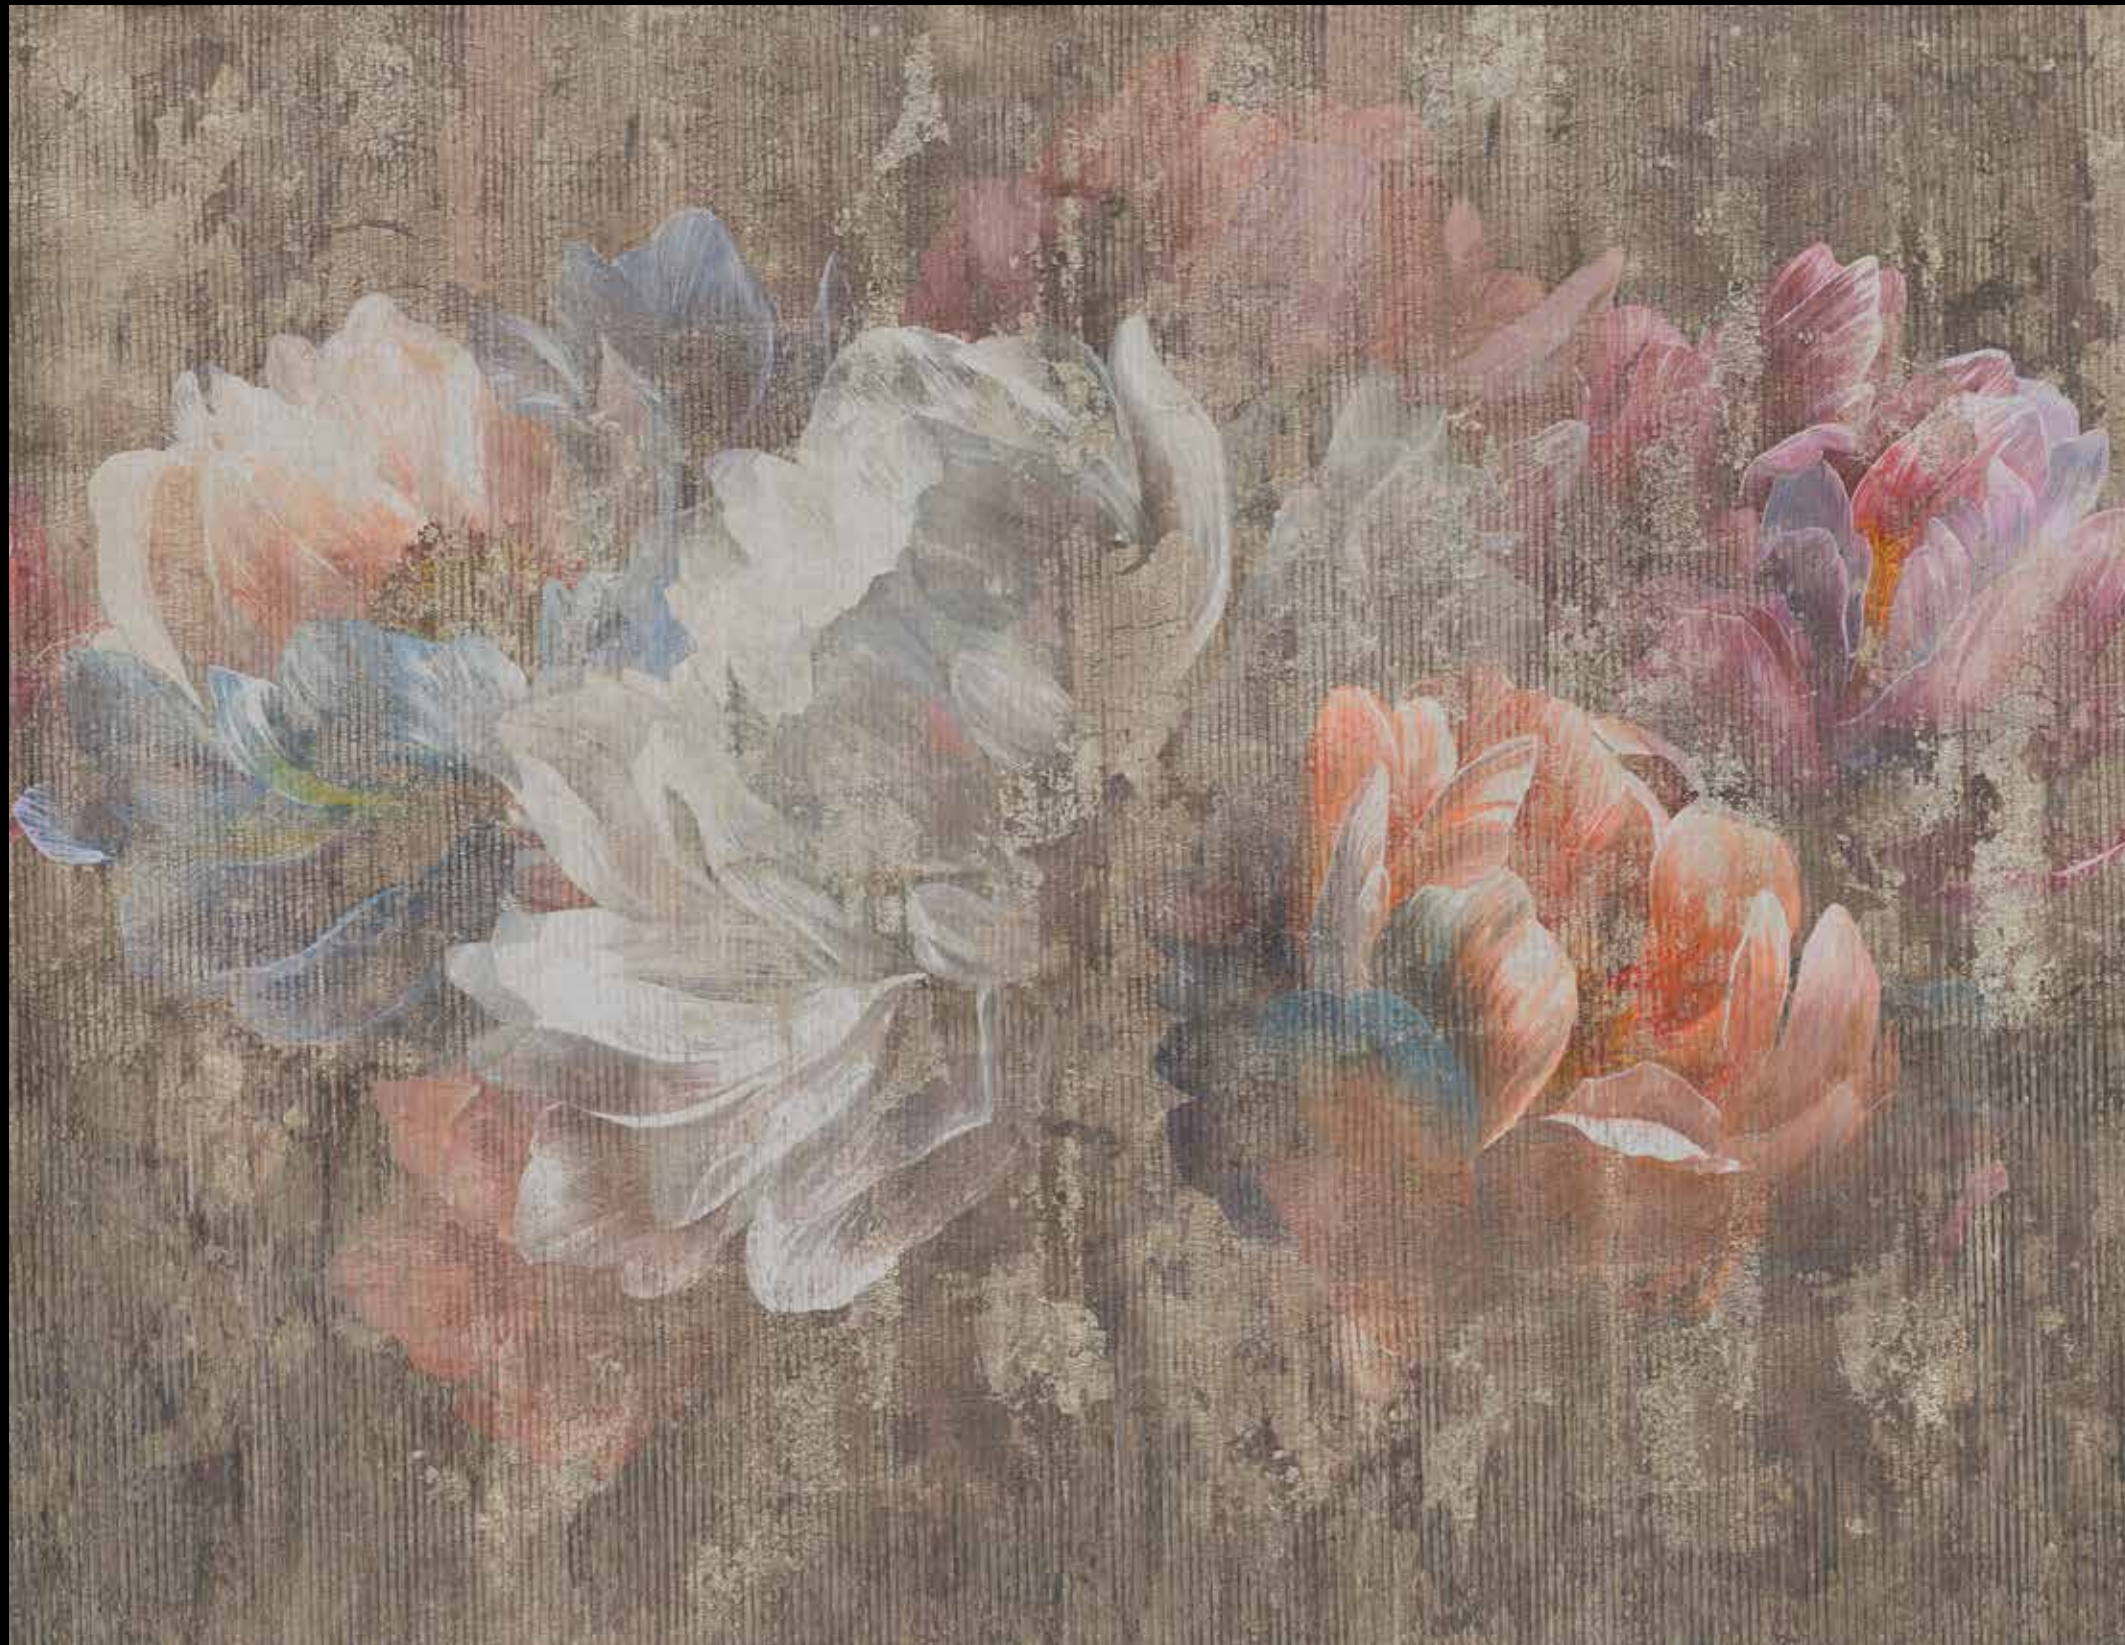

**METAL
WALLPAPER**

CARILLON

WALLPAPER COLLECTION

CARILLON

Notice. The size of this graphic is completely customizable, following the specific characteristics of your own project.

80535-1 (Gold)

Nota.
Le dimensioni di questa grafica sono totalmente adattabili e personalizzabili in base alle esigenze del tuo progetto.

80535-2 (Silver)

Nota.
Le dimensioni di questa grafica sono totalmente adattabili e personalizzabili in base alle esigenze del tuo progetto.

Nota.
Las dimensiones de este diseño se pueden completamente adaptar en función de las necesidades de tu proyecto.