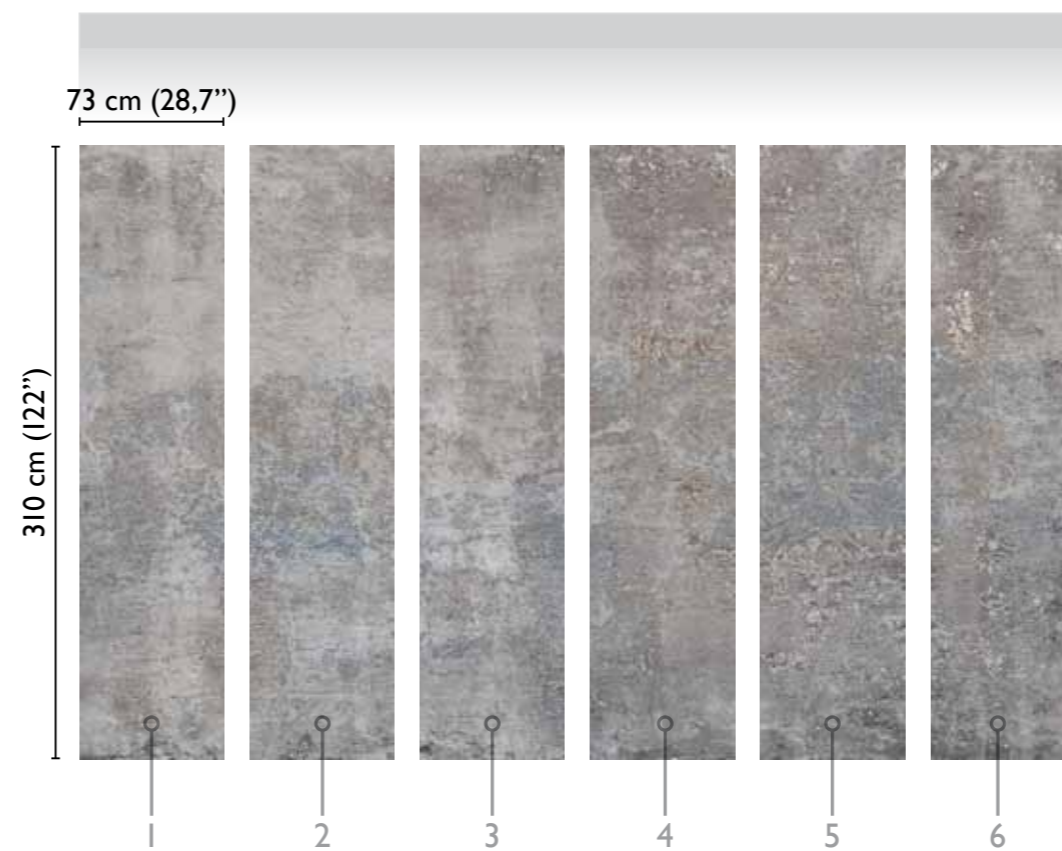

Camelot modules

total development

66704-1 GREY BLUE

available modules

alternative colours

alternative colour

* Nota
la larghezza dei moduli (rotoli) cambia a seconda del tipo di supporto utilizzato.
In questi esempi il modulo è quello del supporto Natural.

* Notice
Please note that the width of the modules (rolls) may change on the basis of the support used.
In these examples the module used is the "Natural" one.