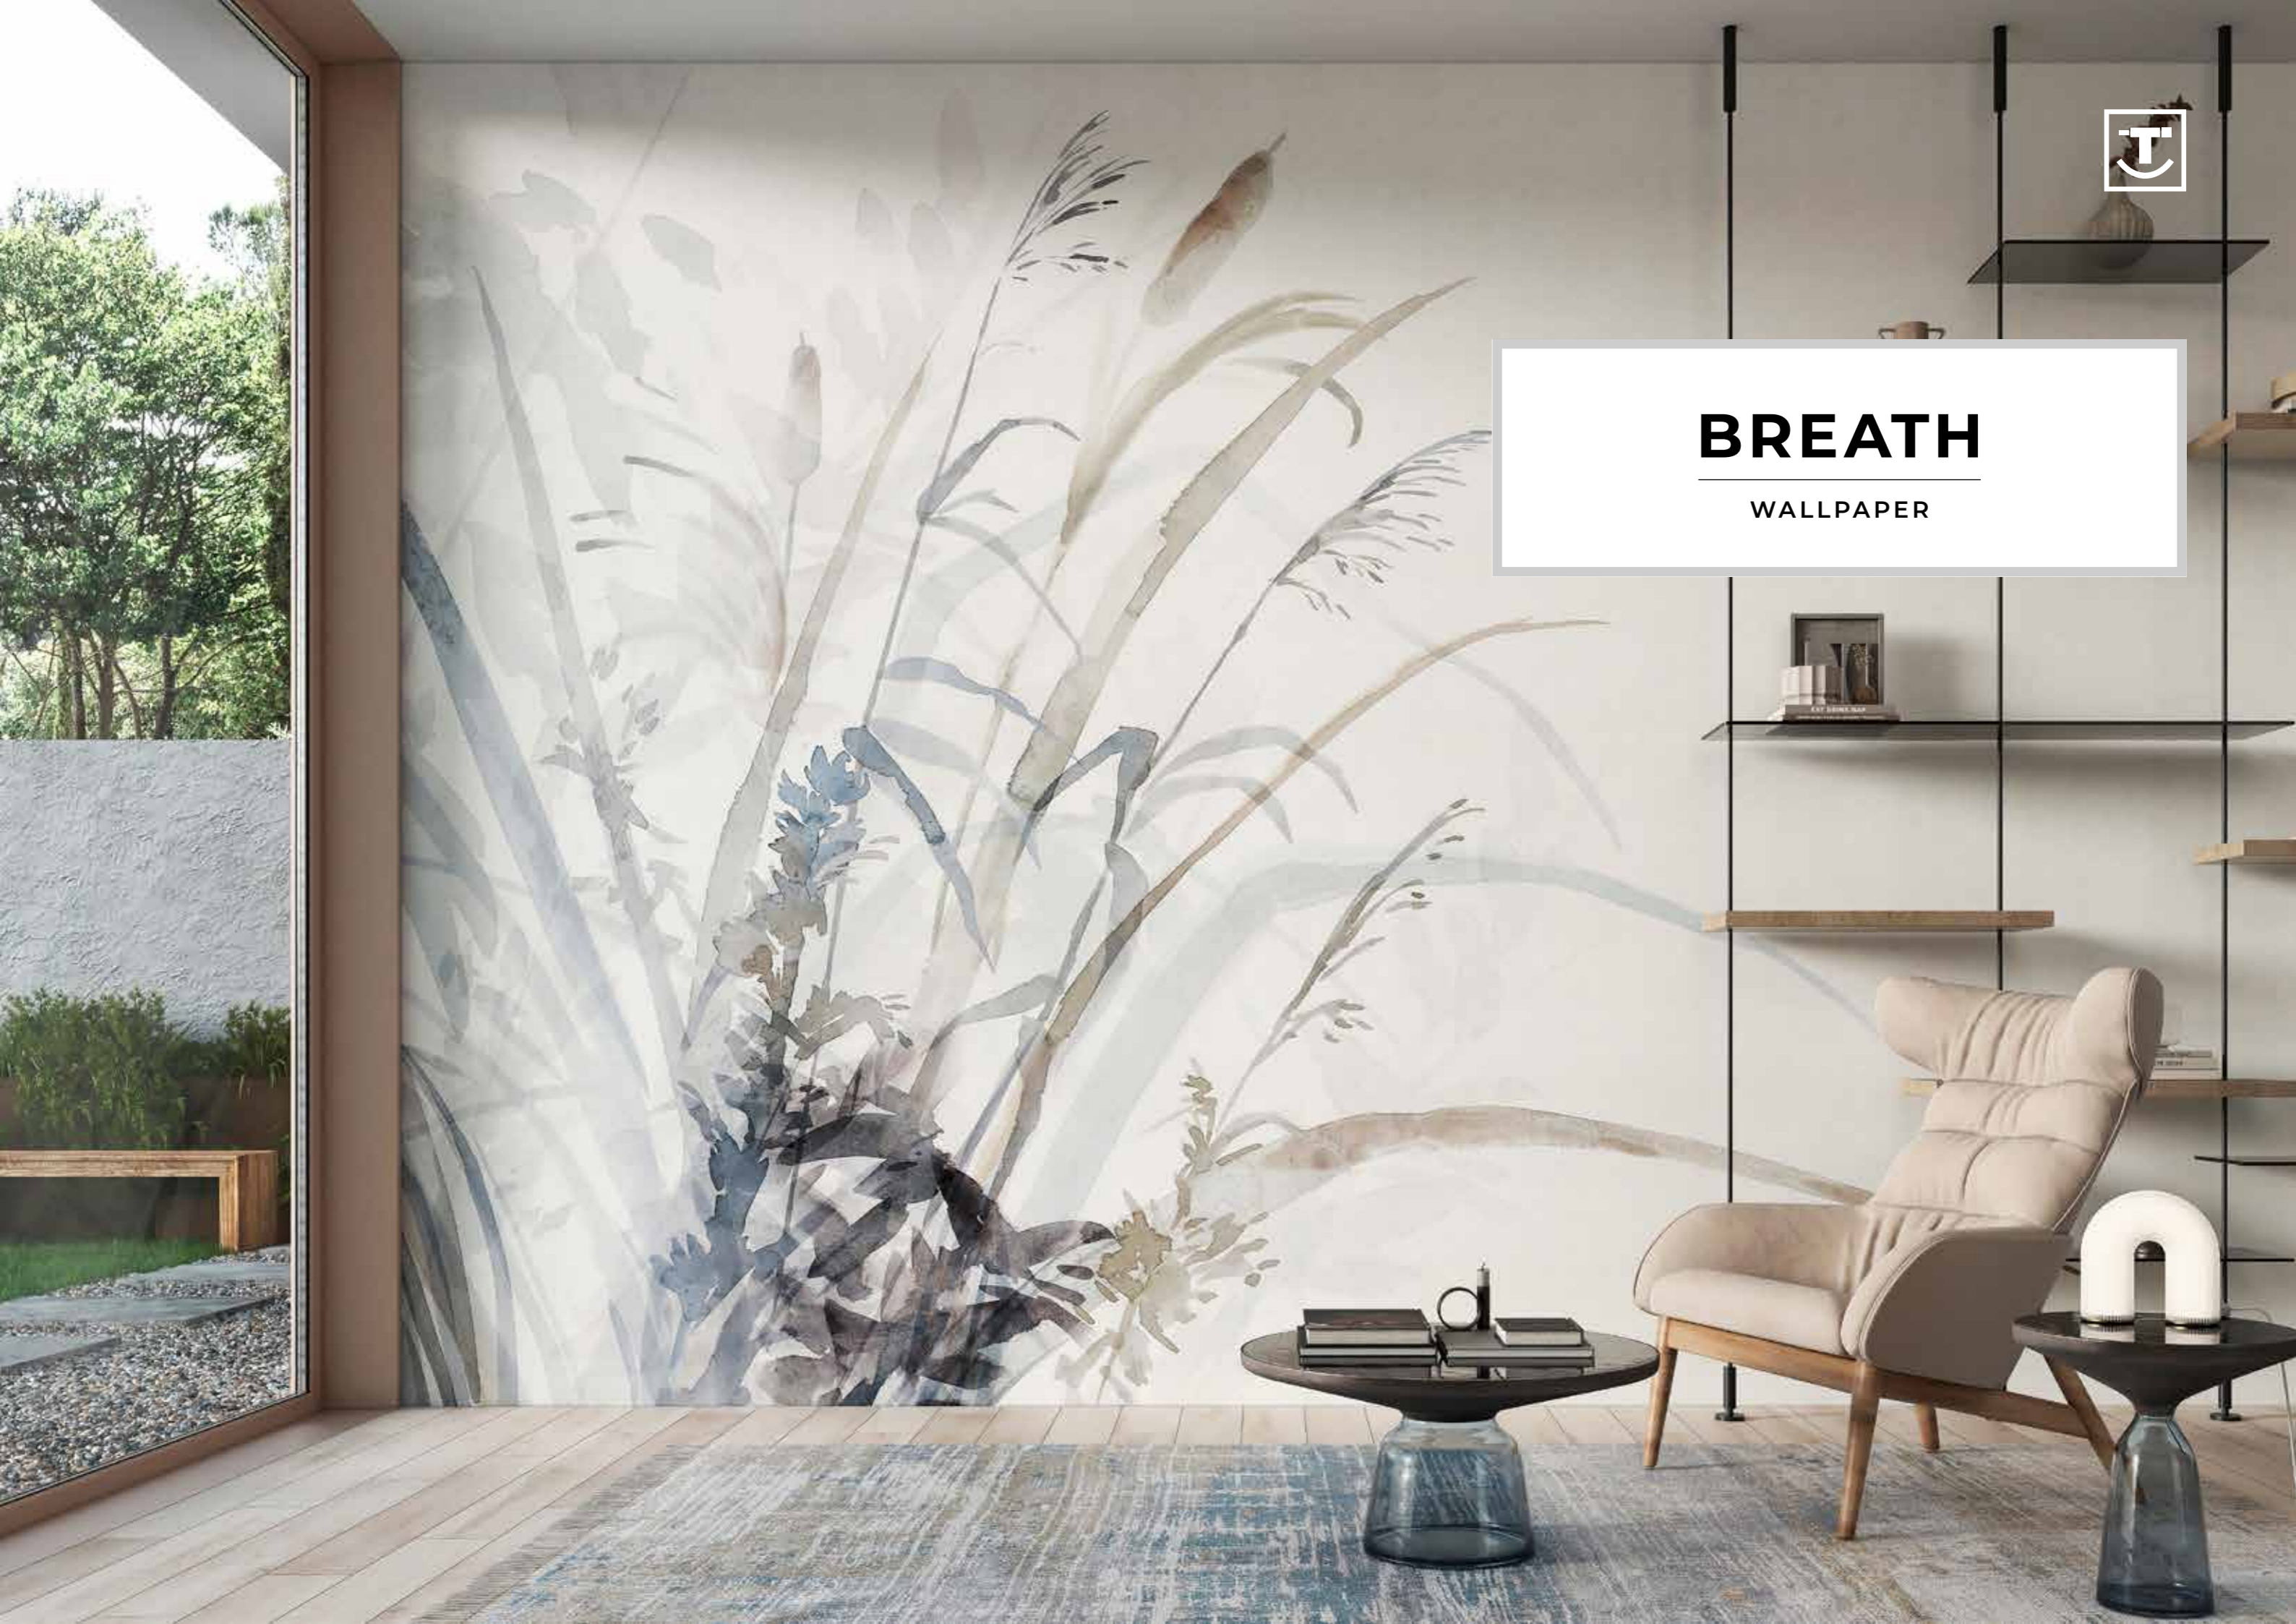

BREATH

WALLPAPER

BREATH

Notice. The size of this graphic is completely customizable, following the specific characteristics of your own project.

81366-1 (Fresh)

81366-2 (Warm)

Nota.
Le dimensioni di questa grafica sono totalmente adattabili e personalizzabili in base alle esigenze del tuo progetto.

Nota.
Las dimensiones de este diseño se pueden completamente adaptar en función de las necesidades de tu proyecto.