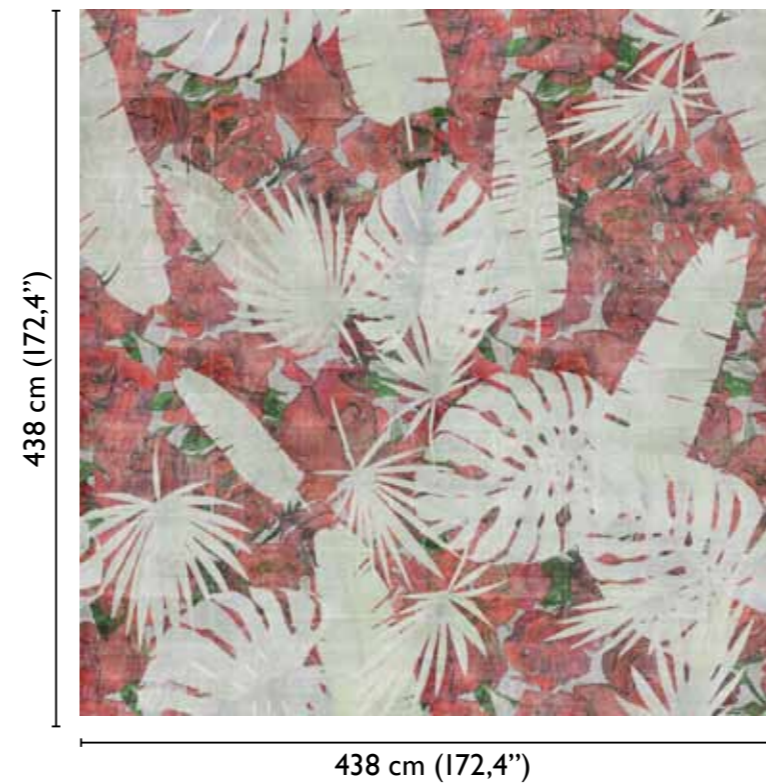

Marco Fontana: Back Home modules

total development

69193-1 PANAMA WHITE

available modules

alternative colours

amazonia green

69193-2

bavaria green

69193-3

westfalia blue

69193-4

* Nota
la larghezza dei moduli (rotoli) cambia a seconda del tipo di supporto utilizzato.
In questi esempi il modulo è quello del supporto Natural.

* Notice
Please note that the width of the modules (rolls) may change on the basis of the support used.
In these examples the module used is the "Natural" one.