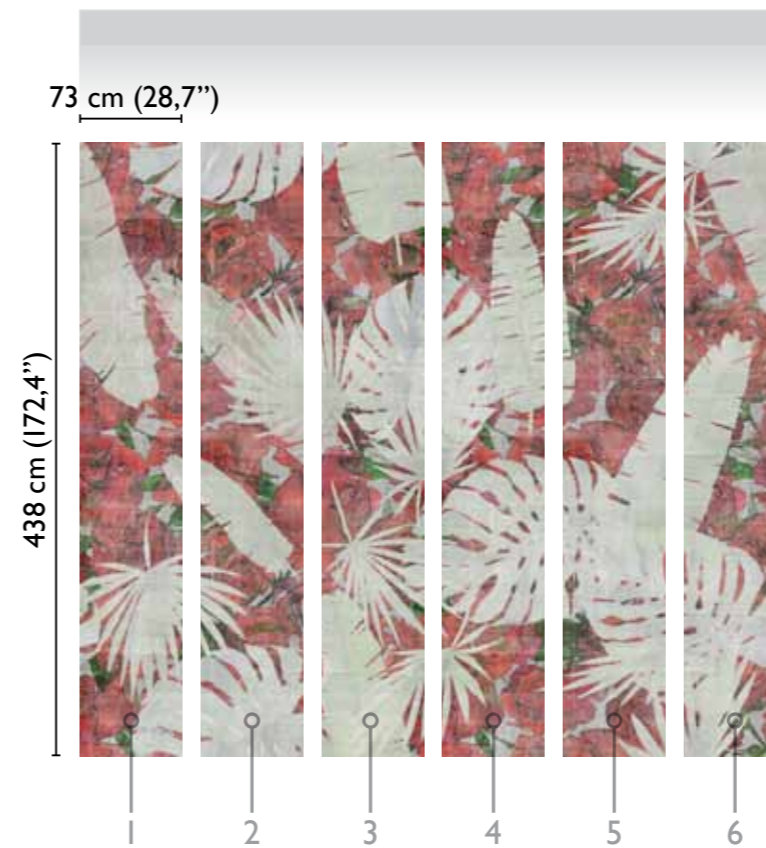

Marco Fontana: Back Home modules

total development

69193-1 PANAMA WHITE

available modules

alternative colours

amazonia green

69193-2

bavaria green

69193-3

westfalia blue

69193-4

* Nota
la larghezza dei moduli (rotoli) cambia a seconda del tipo di supporto utilizzato.
In questi esempi il modulo è quello del supporto Natural.

* Notice
Please note that the width of the modules (rolls) may change on the basis of the support used.
In these examples the module used is the "Natural" one.