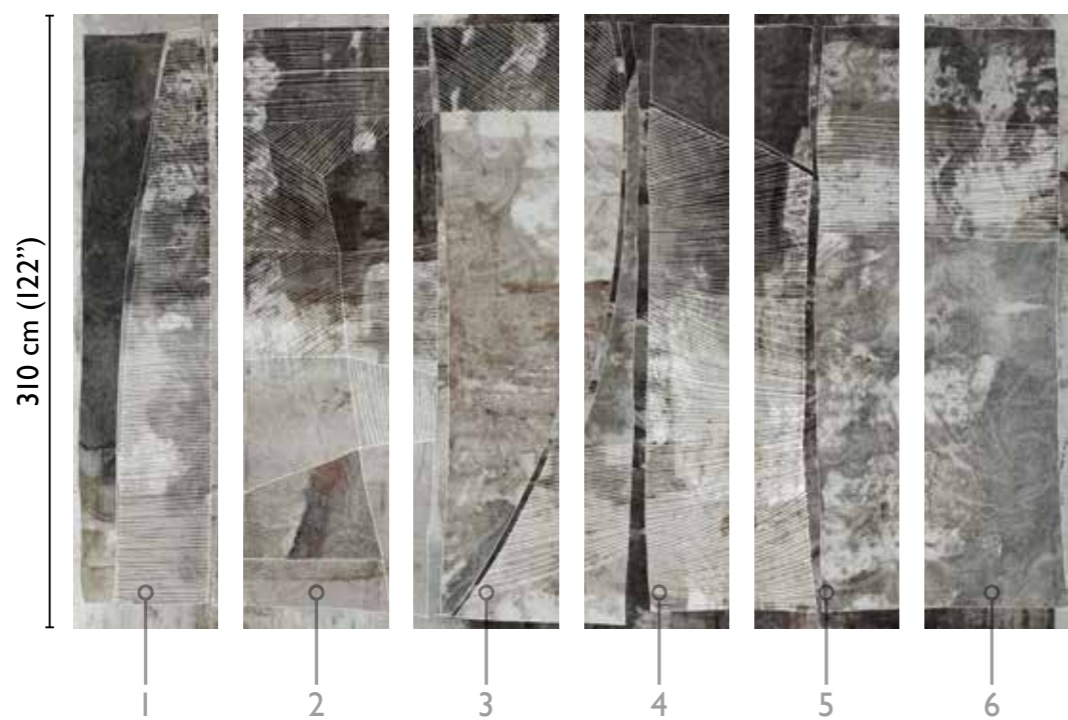

# Giulia Ori: Arpa

total development

STRONG 70457-1

available modules

colours

strong 70457-1

light 70457-2

\* Nota  
la larghezza dei moduli (rotoli) cambia a seconda del tipo di supporto utilizzato.  
In questi esempi il modulo è quello del supporto Natural.

\* Notice  
Please note that the width of the modules (rolls) may change on the basis of the support used.  
In these examples the module used is the "Natural" one.