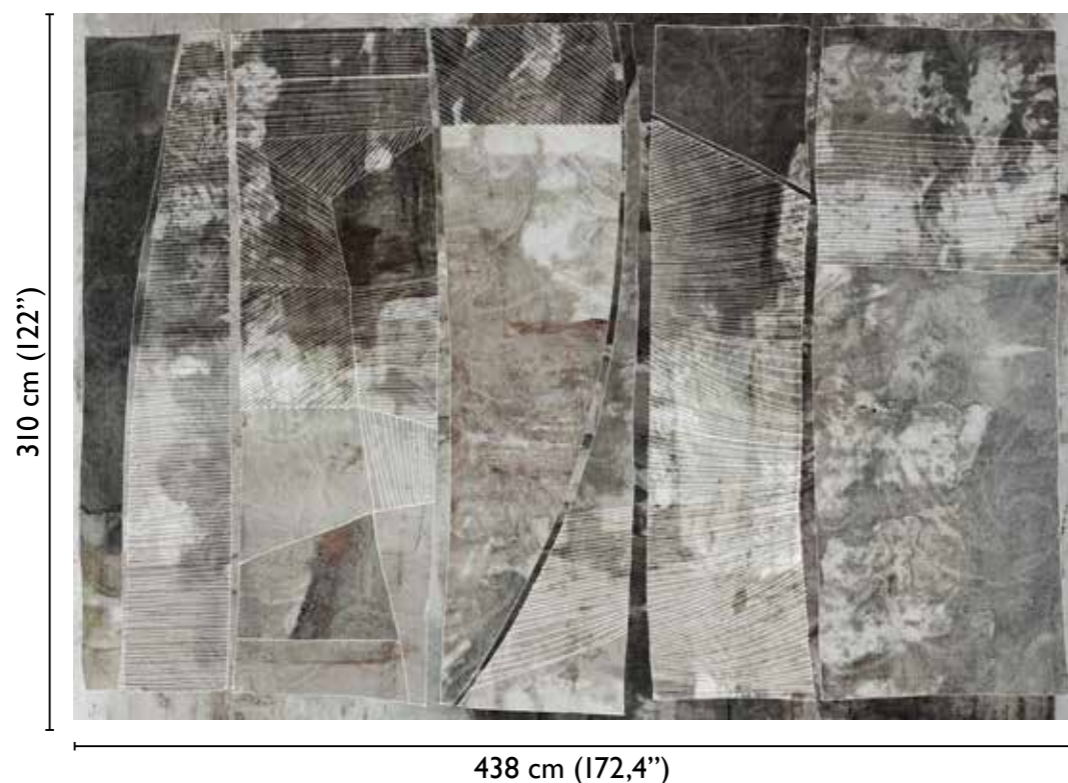

# Giulia Ori: Arpa

total development

STRONG 70457-1

available modules

colours

strong 70457-1

light 70457-2

\* Nota  
la larghezza dei moduli (rotoli) cambia a seconda del tipo di supporto utilizzato.  
In questi esempi il modulo è quello del supporto Natural.

\* Notice  
Please note that the width of the modules (rolls) may change on the basis of the support used.  
In these examples the module used is the "Natural" one.