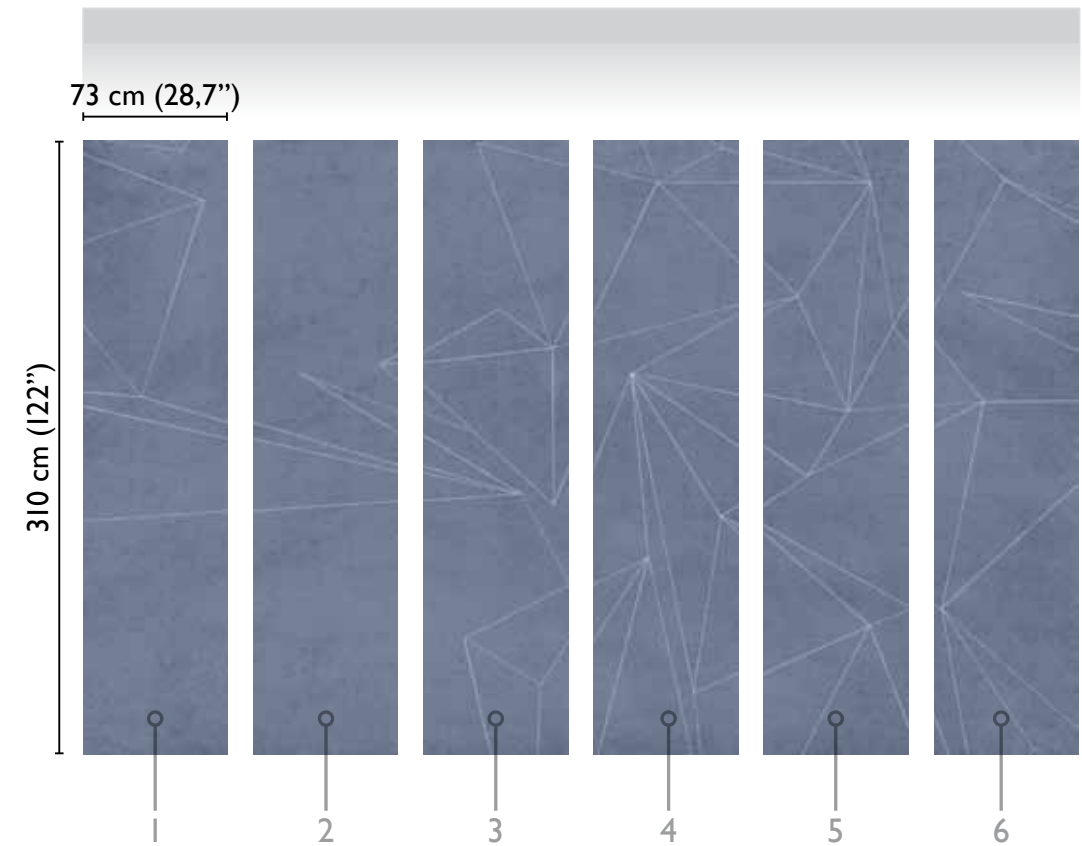

colours

flat blue 68144-1 A

flat red 68144-2 A

flat green 68144-3 A

pastel blue 68144-1 B

pastel red 68144-2 B

pastel green 68144-3 B

3D plain 68144-1 C

3D hill 68144-2 C

3D upland 68144-3 C

Area modules

total development

FLAT BLUE 68144-1 A

310 cm (122")

438 cm (172,4")

available modules

73 cm (28,7")

310 cm (122")

- 1
- 2
- 3
- 4
- 5
- 6

* Nota
la larghezza dei moduli (rotoli) cambia a seconda del tipo di supporto utilizzato.
In questi esempi il modulo è quello del supporto Natural.

* Notice
Please note that the width of the modules (rolls) may change on the basis of the support used.
In these examples the module used is the "Natural" one.